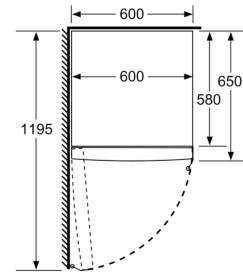

Frischhaltesystem

- 1 hyperFresh Box - hält Obst und Gemüse länger frisch

Maße

- Gerätemaße (H x B x T): 186.0 cm x 60.0 cm x 65.0 cm

Technische Informationen

- Türanschlag links, wechselbar
- Höhenverstellbare Füße vorne, Rollen hinten
- Türöffnungswinkel 90°
- Transportgriffe
- 220 - 240 V

Zubehör

- 3 x Eierablage

Montage

**iQ300, Freistehender
Kühlschrank, 186 x 60 cm, Weiß
KS36VVWEP**

| | a | b | c | d | e | f |
|----------------------------|-----|----|----|----|----|-------|
| KSW36, GSD36 | 187 | | | | | |
| KSV36, KSF36, GSN36, GSV36 | 186 | | | | | |
| KSV33, GSN33, GSV33 | 176 | 60 | 65 | 58 | 60 | 119.5 |
| KSV29, GSN29, GSV29 | 161 | | | | | |
| GSV24 | 146 | | | | | |
| GSN51 | 161 | | | | | |
| GSN54 | 176 | 70 | 78 | 70 | 70 | 142 |
| GSN58 | 191 | | | | | |

- a Höhe
- b Breite
- c Tiefe bei geschlossener Tür ohne Griff und ohne Abstandsteil
- d Tiefe des Schanks ohne Abstandsteil
- e Breite bei geöffneter Tür ohne Griff
- f Tiefe bei geöffneter Tür ohne Griff und ohne Abstandsteil

Maße in cm

Maße in mm

Maße in mm