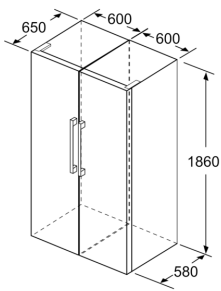

Frischhaltesystem

- 1 hyperFresh Box - hält Obst und Gemüse länger frisch

Maße

- Gerätemaße (H x B x T): 186.0 cm x 60.0 cm x 65.0 cm

Technische Informationen

- Türanschlag links, wechselbar
- Höhenverstellbare Füße vorne, Rollen hinten
- Türöffnungswinkel 90°
- Transportgriffe
- 220 - 240 V

Zubehör

- 3 x Eierablage

Montage

**iQ300, Freistehender
Kühlschrank, 186 x 60 cm, Weiß
KS36VVWEP**

| | a | b | c | d | e | f |
|----------------------------|-----|----|----|----|----|-------|
| KSW36, GSD36 | 187 | | | | | |
| KSV36, KSF36, GSN36, GSV36 | 186 | | | | | |
| KSV33, GSN33, GSV33 | 176 | 60 | 65 | 58 | 60 | 119.5 |
| KSV29, GSN29, GSV29 | 161 | | | | | |
| GSV24 | 146 | | | | | |
| GSN51 | 161 | | | | | |
| GSN54 | 176 | 70 | 78 | 70 | 70 | 142 |
| GSN58 | 191 | | | | | |

- a Höhe
- b Breite
- c Tiefe bei geschlossener Tür ohne Griff und ohne Abstandsteil
- d Tiefe des Schanks ohne Abstandsteil
- e Breite bei geöffneter Tür ohne Griff
- f Tiefe bei geöffneter Tür ohne Griff und ohne Abstandsteil

Maße in cm

Maße in mm

Maße in mm