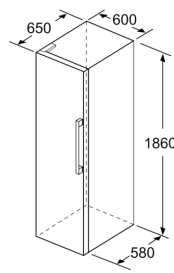

Frischhaltesystem

- 1 hyperFresh Box - hält Obst und Gemüse länger frisch

Maße

- Gerätemaße (H x B x T): 186.0 cm x 60.0 cm x 65.0 cm

Technische Informationen

- Türanschlag links, wechselbar
- Höhenverstellbare Füße vorne, Rollen hinten
- Türöffnungswinkel 90°
- Transportgriffe
- 220 - 240 V

Zubehör

- 3 x Eierablage

Montage

**iQ300, Freistehender
Kühlschrank, 186 x 60 cm, Weiß
KS36VVWEP**

| | a | b | c | d | e | f |
|----------------------------|-----|----|----|----|----|-------|
| KSW36, GSD36 | 187 | | | | | |
| KSV36, KSF36, GSN36, GSV36 | 186 | | | | | |
| KSV33, GSN33, GSV33 | 176 | 60 | 65 | 58 | 60 | 119.5 |
| KSV29, GSN29, GSV29 | 161 | | | | | |
| GSV24 | 146 | | | | | |
| GSN51 | 161 | | | | | |
| GSN54 | 176 | 70 | 78 | 70 | 70 | 142 |
| GSN58 | 191 | | | | | |

- a Höhe
- b Breite
- c Tiefe bei geschlossener Tür ohne Griff und ohne Abstandsteil
- d Tiefe des Schanks ohne Abstandsteil
- e Breite bei geöffneter Tür ohne Griff
- f Tiefe bei geöffneter Tür ohne Griff und ohne Abstandsteil

Maße in cm

Maße in mm

Maße in mm