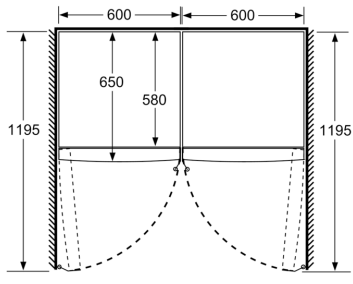

Frischhaltesystem

- 1 hyperFresh Box - hält Obst und Gemüse länger frisch

Maße

- Gerätemaße (H x B x T): 186.0 cm x 60.0 cm x 65.0 cm

Technische Informationen

- Türanschlag links, wechselbar
- Höhenverstellbare Füße vorne, Rollen hinten
- Türöffnungswinkel 90°
- Transportgriffe
- 220 - 240 V

Zubehör

- 3 x Eierablage

Montage

**iQ300, Freistehender
Kühlschrank, 186 x 60 cm, Weiß
KS36VVWEP**

| | a | b | c | d | e | f |
|----------------------------|-----|----|----|----|----|-------|
| KSW36, GSD36 | 187 | | | | | |
| KSV36, KSF36, GSN36, GSV36 | 186 | | | | | |
| KSV33, GSN33, GSV33 | 176 | 60 | 65 | 58 | 60 | 119.5 |
| KSV29, GSN29, GSV29 | 161 | | | | | |
| GSV24 | 146 | | | | | |
| GSN51 | 161 | | | | | |
| GSN54 | 176 | 70 | 78 | 70 | 70 | 142 |
| GSN58 | 191 | | | | | |

- a Höhe
- b Breite
- c Tiefe bei geschlossener Tür ohne Griff und ohne Abstandsteil
- d Tiefe des Schanks ohne Abstandsteil
- e Breite bei geöffneter Tür ohne Griff
- f Tiefe bei geöffneter Tür ohne Griff und ohne Abstandsteil

Maße in cm

Maße in mm

Maße in mm