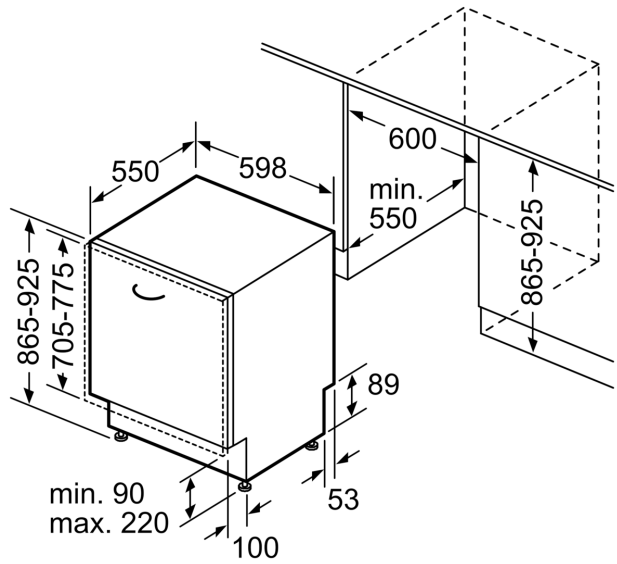

Technische Daten

Energieeffizienzklasse:	D
Energieverbrauch des eco-Programms pro 100 Betriebszyklen:	84 kWh
Anzahl Maßgedecke:	13
Wasserverbrauch:	9.0 l
Programmdauer:	4:30 h
Geräuschwert:	46 dB(A) re 1 pW
Geräusch-Effizienzklasse:	C
Bauform:	Einbau
Höhe der Arbeitsplatte:	0 mm
Abmessungen des Gerätes:	865 x 598 x 550 mm
Min. Nischenmaße für Installation (H x B x T): ...	865-925 x 600 x 550 mm
Tiefe bei geöffneter Tür (90°):	1200 mm
Höhenverstellbare Füße:	Ja - alle von vorne
Höhenverstellung max.:	60 mm
Verstellbarer Sockel:	Horizontal und Vertikal
Nettogewicht:	34.1 kg
Bruttogewicht:	36.3 kg
Anschlusswert:	2400 W
Absicherung:	10 A
Spannung:	220-240 V
Frequenz:	50; 60 Hz
Länge Anschlusskabel:	175.0 cm
Steckerart:	Schuko-/Gardy mit Erdung
Länge Zulaufschlauch:	165 cm
Länge Ablaufschlauch:	190 cm
EAN-Nummer:	4242005430130
Gerätetyp:	Vollintegrierbar

Technische Informationen und Zubehör

- AquaStop: eine Bosch Garantie bei Wasserschäden – ein

- Geräteleben lang*
- Glasschutz-Technik
- Inkl. Dampfschutz-Blech

Maße

- Gerätemaße (H x B x T): 86.5 cm x 59.8 cm x 55.0 cm

* Garantiebedingungen finden Sie unter <https://www.bosch-home.com/de/>

**Serie 4, Vollintegrierter
Geschirrspüler, 60 cm, XXL
SBV4HTX00E**

Maße in mm

⚡ Steckdose
() Werte mit Verlängerungssatz

Maße in mm