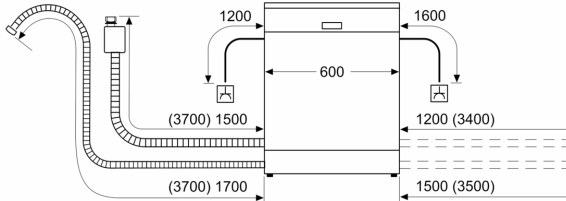

Technische Daten

Energieeffizienzklasse:	D
Energieverbrauch des eco-Programms pro 100 Betriebszyklen:	84 kWh
Anzahl Maßgedecke:	13
Wasserverbrauch:	9.0 l
Programmdauer:	4:30 h
Geräuschwert:	46 dB(A) re 1 pW
Geräusch-Effizienzklasse:	C
Bauform:	Einbau
Höhe der Arbeitsplatte:	0 mm
Abmessungen des Gerätes:	865 x 598 x 550 mm
Min. Nischenmaße für Installation (H x B x T): ...	865-925 x 600 x 550 mm
Tiefe bei geöffneter Tür (90°):	1200 mm
Höhenverstellbare Füße:	Ja - alle von vorne
Höhenverstellung max.:	60 mm
Verstellbarer Sockel:	Horizontal und Vertikal
Nettogewicht:	34.1 kg
Bruttogewicht:	36.3 kg
Anschlusswert:	2400 W
Absicherung:	10 A
Spannung:	220-240 V
Frequenz:	50; 60 Hz
Länge Anschlusskabel:	175.0 cm
Steckerart:	Schuko-/Gardy mit Erdung
Länge Zulaufschlauch:	165 cm
Länge Ablaufschlauch:	190 cm
EAN-Nummer:	4242005430130
Gerätetyp:	Vollintegrierbar

Technische Informationen und Zubehör

- AquaStop: eine Bosch Garantie bei Wasserschäden – ein

- Geräteleben lang*
- Glasschutz-Technik
- Inkl. Dampfschutz-Blech

Maße

- Gerätemaße (H x B x T): 86.5 cm x 59.8 cm x 55.0 cm

* Garantiebedingungen finden Sie unter <https://www.bosch-home.com/de/>

**Serie 4, Vollintegrierter
Geschirrspüler, 60 cm, XXL
SBV4HTX00E**

Maße in mm

⚡ Steckdose
() Werte mit Verlängerungssatz

Maße in mm