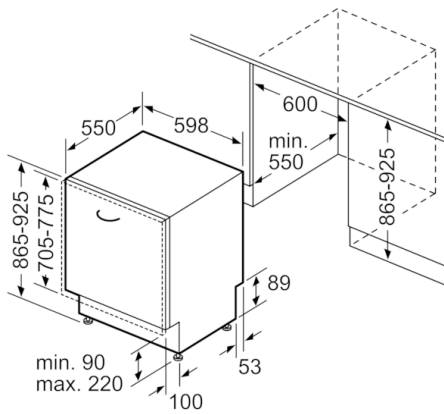

**Serie | 4, Vollintegrierter Geschirrspüler, 60
cm, XXL
SBV4HCX48E**

Maße in mm