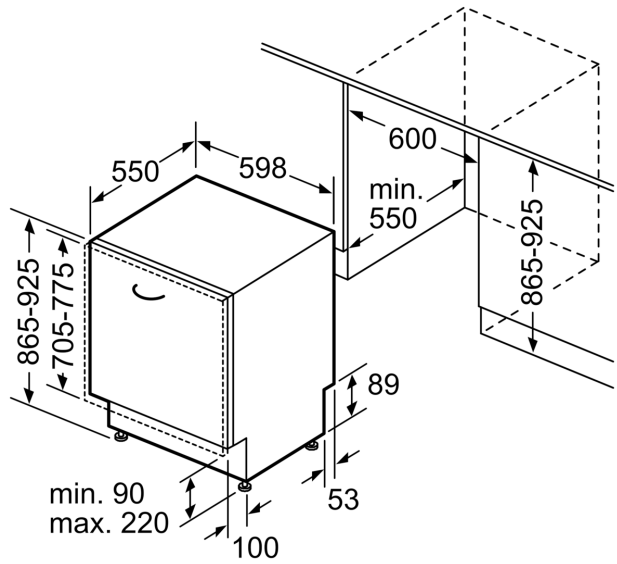

Technische Daten

Energieeffizienzklasse:	C
Energieverbrauch des eco-Programms pro 100 Betriebszyklen:	74 kWh
Anzahl Maßgedecke:	13
Wasserverbrauch:	9.0 l
Programmdauer:	3:20 h
Geräuschwert:	40 dB(A) re 1 pW
Geräusch-Effizienzklasse:	B
Bauform:	Einbau
Höhe der Arbeitsplatte:	0 mm
Abmessungen des Gerätes:	865 x 598 x 550 mm
Min. Nischenmaße für Installation (H x B x T): ...	865-925 x 600 x 550 mm
Tiefe bei geöffneter Tür (90°):	1200 mm
Höhenverstellbare Füße:	Ja - alle von vorne
Höhenverstellung max.:	60 mm
Verstellbarer Sockel:	Horizontal und Vertikal
Nettogewicht:	42.1 kg
Bruttogewicht:	44.0 kg
Anschlusswert:	2400 W
Absicherung:	10 A
Spannung:	220-240 V
Frequenz:	50; 60 Hz
Länge Anschlusskabel:	175.0 cm
Steckerart:	Schuko-/Gardy mit Erdung
Länge Zulaufschlauch:	165 cm
Länge Ablaufschlauch:	190 cm
EAN-Nummer:	4242005428205
Gerätetyp:	Vollintegrierbar

Technische Informationen und Zubehör

- AquaStop: eine Bosch Garantie bei Wasserschäden – ein Geräteleben lang*
- Glasschutz-Technik
- Salzeinfüllhilfe (Trichter)
- Inkl. Dampfschutz-Blech

Maße

- Gerätemaße (H x B x T): 86.5 cm x 59.8 cm x 55.0 cm

* Garantiebedingungen finden Sie unter <https://www.bosch-home.com/de/>

**Serie 4, Vollintegrierter
Geschirrspüler, 60 cm, XXL
SBV4EAX23E**

Maße in mm

⚡ Steckdose
() Werte mit Verlängerungssatz

Maße in mm