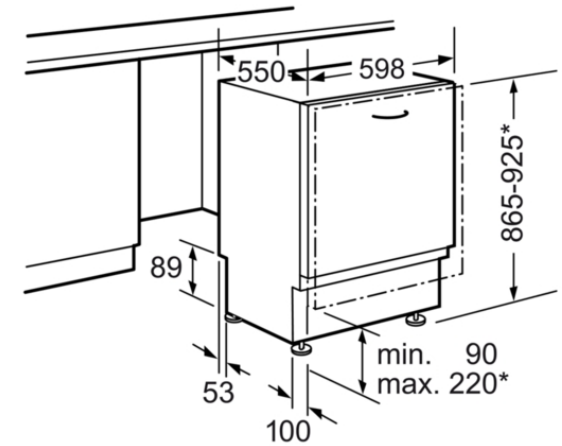

#### Ausstattungsmerkmale

Wasserverbrauch : 9,5  
 Bauform : Einbau  
 Höhe der Arbeitsplatte (mm) : 865  
 Nischenmaße (mm) : 865-925 x 600 x 550  
 Tiefe Produkt bei geöffneter Tür (90°) (mm) : 1200  
 Höhenverstellbare Füße : Ja - nur vorne  
 Höhenverstellung Füße maximal (mm) : 60  
 Verstellbarer Sockel : Horizontal und Vertikal  
 Nettogewicht (kg) : 39,0  
 Bruttogewicht (kg) : 41,0  
 Anschlusswert (W) : 2400  
 Absicherung (A) : 10  
 Spannung (V) : 220-240  
 Frequenz (Hz) : 50; 60  
 Länge Anschlusskabel (cm) : 175  
 Steckerart : Schuko-/Gardym.Erdung  
 Länge Zulaufschlauch (cm) : 165  
 Länge Ablaufschlauch (cm) : 190  
 EAN-Nummer : 4242002955483

#### Verbrauchs- und Anschlusswerte

Anzahl Maßgedecke : 14  
 Energie-Effizienz-Klasse : A++  
 Jährlicher Energieverbrauch (kWh/annum) : 266  
 Energieverbrauch (kWh) : 0,93  
 Leistungsaufnahme im unausgeschalteten Zustand (W) : 0,10  
 Energieverbrauch im ausgeschalteten Modus : 0,10  
 Jährlicher Wasserverbrauch (l/annum) : 2660  
 Trocknungsklasse : A  
 Vergleichsprogramm : Eco  
 Programmdauer Vergleichsprogramm (min) : 210  
 Schalleistung (dB(A) re 1 pW) : 44  
 Einbausituation : Vollintegrierbar

# BOSCH

Serie | 4  
SBV46MX03E  
SuperSilence XXL-Geschirrspüler 60 cm  
Vollintegrierbar

Maße in mm

\* Durch höhenverstellbare Schraubfüße  
Sockelhöhe bei Gerätehöhe 865 90-160 mm  
Sockelhöhe bei Gerätehöhe 925 150-220 mm

Maße in mm