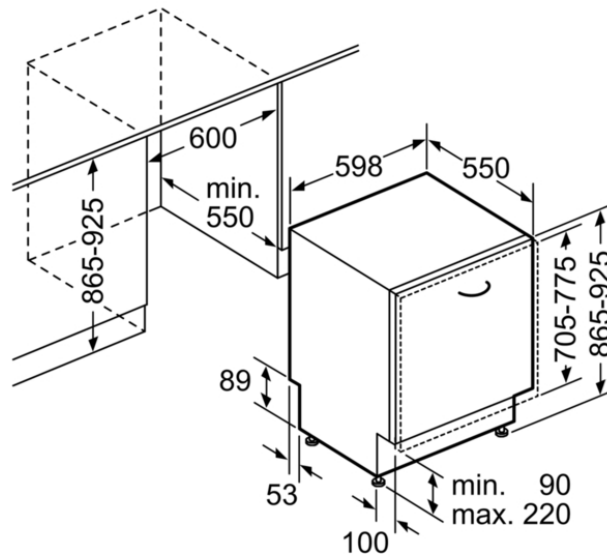

#### Ausstattungsmerkmale

Wasserverbrauch : 9,5  
 Bauform : Einbau  
 Höhe der Arbeitsplatte (mm) : 865  
 Nischenmaße (mm) : 865-925 x 600 x 550  
 Tiefe Produkt bei geöffneter Tür (90°) (mm) : 1200  
 Höhenverstellbare Füße : Ja - nur vorne  
 Höhenverstellung Füße maximal (mm) : 60  
 Verstellbarer Sockel : Horizontal und Vertikal  
 Nettogewicht (kg) : 39,0  
 Bruttogewicht (kg) : 41,0  
 Anschlusswert (W) : 2400  
 Absicherung (A) : 10  
 Spannung (V) : 220-240  
 Frequenz (Hz) : 50; 60  
 Länge Anschlusskabel (cm) : 175  
 Steckerart : Schuko-/Gardym.Erdung  
 Länge Zulaufschlauch (cm) : 165  
 Länge Ablaufschlauch (cm) : 190  
 EAN-Nummer : 4242002955483

#### Verbrauchs- und Anschlusswerte

Anzahl Maßgedecke : 14  
 Energie-Effizienz-Klasse : A++  
 Jährlicher Energieverbrauch (kWh/annum) : 266  
 Energieverbrauch (kWh) : 0,93  
 Leistungsaufnahme im unausgeschalteten Zustand (W) : 0,10  
 Energieverbrauch im ausgeschalteten Modus : 0,10  
 Jährlicher Wasserverbrauch (l/annum) : 2660  
 Trocknungsklasse : A  
 Vergleichsprogramm : Eco  
 Programmdauer Vergleichsprogramm (min) : 210  
 Schalleistung (dB(A) re 1 pW) : 44  
 Einbausituation : Vollintegrierbar

# BOSCH

Serie | 4  
SBV46MX03E  
SuperSilence XXL-Geschirrspüler 60 cm  
Vollintegrierbar

Maße in mm

\* Durch höhenverstellbare Schraubfüße  
Sockelhöhe bei Gerätehöhe 865 90-160 mm  
Sockelhöhe bei Gerätehöhe 925 150-220 mm