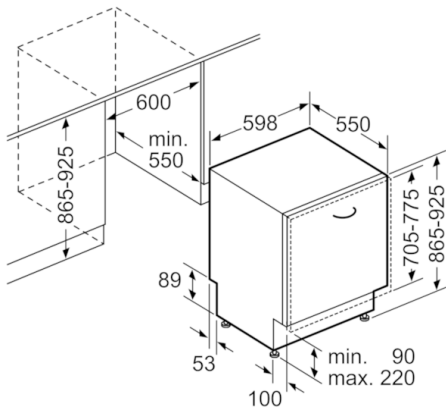

Technische Daten

Wasserverbrauch :	9,5
Bauform :	Einbau
Höhe der Arbeitsplatte (mm) :	0
Nischenmaße (H x B x T) (mm) :	865-925 x 600 x 550
Tiefe Produkt bei geöffneter Tür (90°) (mm) :	1200
Höhenverstellbare Füße :	Ja - nur vorne
Höhenverstellung Füße maximal (mm) :	60
Verstellbarer Sockel :	Horizontal und Vertikal
Nettogewicht (kg) :	35,799
Bruttogewicht (kg) :	38,0
Anschlusswert (W) :	2400
Absicherung (A) :	10
Spannung (V) :	220-240
Frequenz (Hz) :	50; 60
Länge Anschlusskabel (cm) :	175
Steckerart :	Schuko-/Gardy.m.Erdung
Länge Zulaufschlauch (cm) :	165
Länge Ablaufschlauch (cm) :	190
EAN-Nummer :	4242005161850
Anzahl Maßgedecke :	13
Energieeffizienzklasse :	A++
Jährlicher Energieverbrauch (kWh/annum) :	262,00
Energieverbrauch (kWh) :	0,92
Leistungsaufnahme im unausgeschalteten Zustand (W) :	0,10
Energieverbrauch im ausgeschalteten Modus :	0,10
Jährlicher Wasserverbrauch (l/annum) :	2660
Trocknungsklasse :	A
Vergleichsprogramm :	Eco
Programmdauer Vergleichsprogramm (min) :	225
Schallleistung (dB(A) re 1 pW) :	44
Einbausituation :	Vollintegrierbar

Korbsystem

-
- Höhenverstellbarer Oberkorb mit Rackmatic (3-stufig)
- Vario-Besteckkorb im Unterkorb

Anzeige und Bedienung

- InfoLight
- Startzeitvorwahl: 1-24 Stunden
- Elektronische Restzeit-Anzeige in Minuten
- Elektronische Salz-Nachfüllanzeige
- Elektronische Klarspüler-Nachfüllanzeige
- Akustisches Signal am Programmende

Sicherheit

- AquaStop: eine Bosch Garantie bei Wasserschäden – ein Geräteleben lang*
- Inkl. Dampfschutz-Blech
- * Garantiebedingungen finden Sie unter <https://www.bosch-home.com/de/>

Maße

- Gerätemaße (H x B x T): 86,5 cm x 59,8 cm x 55,0 cm

**Serie | 4, Vollintegrierter Geschirrspüler, 60
cm, Edelstahl
SBV46JX03E**

Maße in mm