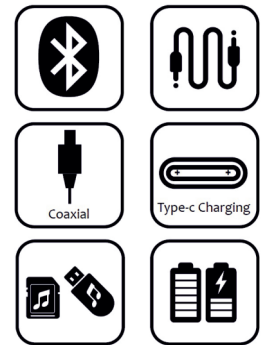

## Bluetooth Soundbar

mit Audio-Anschluss für die Kopfhörerbuchse am TV, Bluetooth, COAX (digitaler Eingang) und integriertem Akku inkl. Audio- und USB-Kabel

quick  
& easy  
installation

Passend und optimiert für alle Reflexion-TV Geräte!

## Leistungsübersicht

- Audio-Anschluss für die Kopfhörer-Buchse am TV
- Bluetooth V5.0 (2,4GHz)
- EIN/AUS Schalter
- Anschlüsse: COAX (Digital-Audio-Eingang), USB, AUX-In (3,5mm), DC-IN (USB-Typ-C) und TF-Karton Slot
- 2 Breitbandlautsprecher
- Stromversorgung über eingebauten Akku oder USB
- Max. Musikleistung 2x 40W
- Für die Wandmontage vorbereitet
- Frequenzgang 60 Hz - 18KHz
- Verzerrung von 1% bei 1 KHz
- Abmessungen 78 (B) x 62 (T) x 62 (H) cm
- Gewicht: 0,94 kg