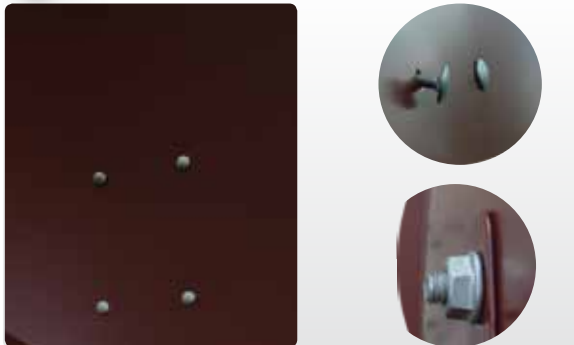

IN 6 SCHRITTEN ZUR FERTIGEN MONTAGE

Verpackungsinhalt:

- Offset-Parabolantenne Alu
- Metall-Rückenteil
- Masthalter mit Elevationsskala und Mastschelle: 30-60 mm
- Feedhalter 40mm in Spiegelfarbe
- Schrauben und selbstsichernde Muttern aus Inox

1

Der Reflektor ist bereits am Rückenteil mit verdrehsicheren Schrauben vormontiert. Zur Erhöhung der Sicherheit einfach die selbstsichernden Muttern nochmals prüfen und festziehen

2