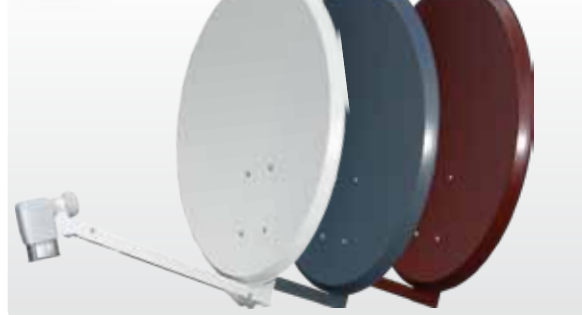

- Einfache Montage
- Wetterbeständig
- Zwei Größen: 65 und 80 cm
- Aluminium Reflektor, pulverbeschichtet

ALUMINIUM
REFLEKTOR

ROSTFREIE
SCHRAUBEN

HOHER
VORMONTAGEGRAD

UHD

LEISTUNGSSTARK

BESCHREIBUNG

Die neuen Easy-Line Satellitenantennen aus pulverbeschichtetem Aluminium erfüllen die von Televes gewohnten Qualitäts- und Leistungsstandards.

Eigenschaften

- Einfache Endmontage durch funktionales, aber stabiles Design
- Schrauben und selbstsichernde Muttern in Inox-Ausführung
- Hervorragende Empfangsleistung, durch hohen Signalgewinn
- Zwei Größen 65 cm (Farben: Weiß und Graphit) und 80 cm (Farben: Weiß, Graphit und Ziegelrot)
- Preisgünstig - in bewährter Televes Qualität
- Ideal für Einzel-, Twin- und Mehrteilnehmeranlagen

3

Der Rückenhalter lässt sich leicht am Masthalter und seinem Elevationsmechanismus befestigen. Einstellbarer Elevationswinkel von 0 bis 90°

4

Zur Montage des LNB-Halters muss nur der obere Bügel eingelegt werden

5

LNB einlegen und mit Feedhalter fixieren. Bis zu 4 Koaxialkabel können im Inneren des Feedarms durchgeführt werden.

6

Fertig. Alle Komponenten sind in Reflektorfarbe lackiert

ALUMINIUM SAT-REFLEKTOR EASY-LINE