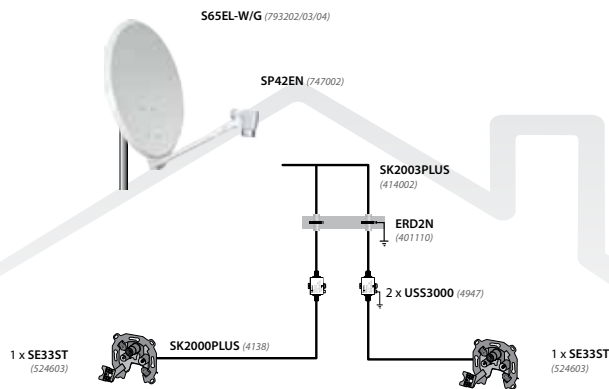

ALUMINIUM SAT-REFLEKTOR EASY-LINE

Art.Nr. Ref.Nr.		S65EL-W/G 79320X	S85EL-W/G/Z 79330X
Abmessungen	cm	61 x 66,1	73 x 79,5
Frequenz	GHz	10.7 ... 12.75	
Gewinn	dBi	36.8 @ 11.7 GHz	38.5 @ 11.7 GHz
Winkeloffset	°	24	24.1
Öffnungswinkel	°	2.7	2.3
Elevationswinkel	°	0 ... 90	
f/D Ratio		0.6	
Reflektor Materialstärke	mm	0.9	1
Windlast	Nw	348.58 @ 130 Km/h	496.31 @ 130Km/h
		479.30 @ 150 Km/h	682.43 @150 Km/h

Technische Spezifikationen

Anlage für 2 Teilnehmer: 1 Satellit