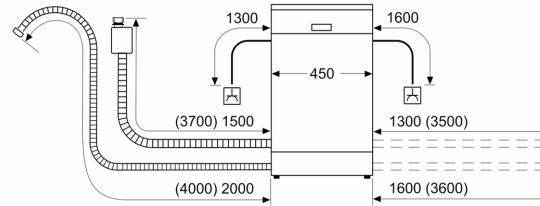

Technische Informationen und Zubehör

- Aqua Stop: eine Neff Garantie bei Wasserschäden - ein Geräteleben lang*
- Integrierter Glasschutz
- Salzeinfüllhilfe (Trichter)
- Inkl. Dampfschutz-Blech

- Gerätemaße (H x B x T): 81.5 cm x 44.8 cm x 55.0 cm

* Garantiebedingungen finden Sie unter <https://www.neff-home.com/de/service/neff-garantien/herstellergarantie>

N 50, GESCHIRRSPÜLER VOLLINTEGRIERBAR, 45
 CM
 S855EKX06E

Maßzeichnungen

Maße in mm

⚡ Steckdose
 () Werte mit Verlängerungssatz