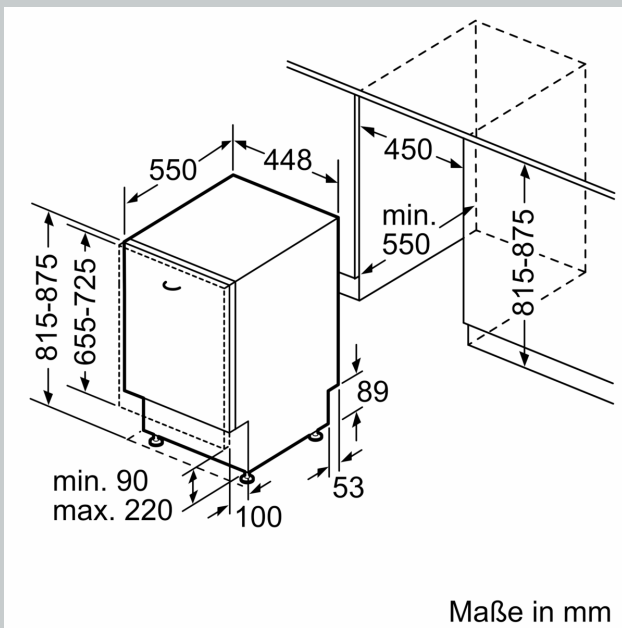

Ausstattung

Technische Daten

Energieeffizienzklasse:C
 Energieverbrauch des eco-Programms pro 100 Betriebszyklen (EU 2017/1369):59 kWh
 Höchste Anzahl von Maßgedecken (EU 2017/1369): 10
 Wasserverbrauch in Litern im eco-Programm pro Betriebszyklus (EU 2017/1369): 8.9 l
 Programmdauer (EU 2017/1369): 3:15 h
 Geräuschwert: 44 dB(A) re 1 pW
 Geräusch-Effizienzklasse: B
 Bauform: Einbau
 Höhe der Arbeitsplatte: 0 mm
 Abmessungen des Gerätes: 815 x 448 x 550 mm
 Min. Nischenmaße für Installation (H x B x T): 815-875 x 450 x 550 mm
 Tiefe bei geöffneter Tür (90°): 1150 mm
 Höhenverstellbare Füße: Ja - alle von vorne
 Höhenverstellung max.: 60 mm
 Verstellbarer Sockel: Horizontal und Vertikal
 Nettogewicht: 28.9 kg
 Bruttogewicht: 30.7 kg
 Anschlusswert: 2400 W
 Absicherung: 10 A
 Spannung: 220-240 V
 Frequenz: 50; 60 Hz
 Länge Anschlusskabel: 175.0 cm
 Steckerart: Schuko-/Gardy.m.Erdung
 Länge Zulaufschlauch: 165 cm
 Länge Ablaufschlauch: 205 cm
 EAN-Nummer: 4242004275947
 Gerätetyp: Einbau / Vollintegrierbar

Technische Informationen und Zubehör

- Aqua Stop: eine Neff Garantie bei Wasserschäden - ein Geräteleben lang*
- Integrierter Glasschutz
- Salzeinfüllhilfe (Trichter)
- Inkl. Dampfschutz-Blech

- Gerätemaße (H x B x T): 81.5 cm x 44.8 cm x 55.0 cm

* Garantiebedingungen finden Sie unter <https://www.neff-home.com/de/service/neff-garantien/herstellergarantie>

N 50, GESCHIRRSPÜLER VOLLINTEGRIERBAR, 45
 CM
 S855EKX06E

Maßzeichnungen

Maße in mm

⚡ Steckdose
 () Werte mit Verlängerungssatz