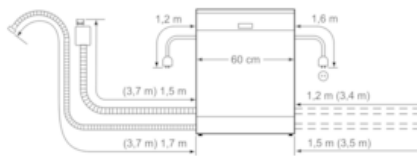

Ausstattung

Technische Daten

Wasserverbrauch (l) : 7,7
 Bauform : Eingebaut
 Höhe der Arbeitsplatte (mm) : 0
 Nischenmaße (H x B x T) (mm) : 865-925 x 600 x 550
 Tiefe Produkt bei geöffneter Tür (90°) (mm) : 1200
 Höhenverstellbare Füße : Ja - nur vorne
 Höhenverstellung Füße maximal (mm) : 60
 Verstellbarer Sockel : Horizontal und Vertikal
 Nettogewicht (kg) : 46,317
 Bruttogewicht (kg) : 48,5
 Anschlusswert (W) : 2400
 Absicherung (A) : 10
 Spannung (V) : 220-240
 Frequenz (Hz) : 50; 60
 Länge Anschlusskabel (cm) : 175
 Steckerart : Schuko-/Gardy.m.Erdung
 Länge Zulaufschlauch (cm) : 165
 Länge Ablaufschlauch (cm) : 190
 EAN-Nummer : 4242004239598
 Anzahl Maßgedecke : 13
 Energieeffizienzklasse (2010/30/EC) : A+++
 Jährlicher Energieverbrauch (kWh/annum) - neu (2010/30/EC) : 211,00
 Energieverbrauch (kWh) : 0,73
 Leistungsaufnahme im unausgeschalteten Zustand (W) (2010/30/EC) : 0,50
 Energieverbrauch im ausgeschalteten Modus (W) - neu (2010/30/EC) : 0,50
 Jährlicher Wasserverbrauch (l/annum) - neu (2010/30/EC) : 2156
 Trocknungsklasse : A
 Vergleichsprogramm : Eco
 Programmdauer Vergleichsprogramm (min) : 225
 Schalleistung (dB(A) re 1 pW) : 42
 Art der Installation : Vollintegrierbar

Technische Daten

- Glasstray
- Inkl. Dampfschutz-Blech
- Innenbehälter/ Boden: Edelstahl/Edelstahl
- Gerätemaße (H x B x T): 86,5 cm x 59,8 cm x 55,0 cm

N 90, Vollintegrierter Geschirrspüler, 60 cm
S527U80X5E

Maßzeichnungen

Maße in mm

() Werte mit Verlängerungssatz