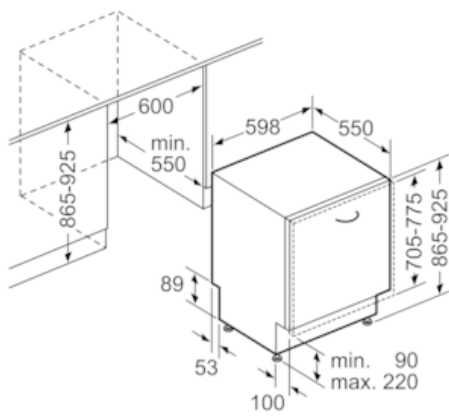

N 90, Vollintegrierter Geschirrspüler, 60 cm
S527U80X5E

Maßzeichnungen

Maße in mm