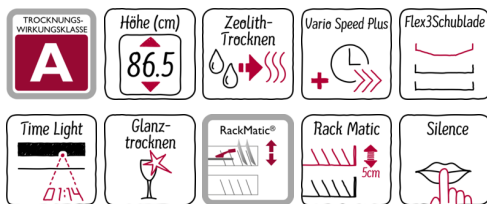

N 90, Vollintegrierter Geschirrspüler, 60 cm
S527U80X5E

A+++

Der extra hohe Geschirrspüler mit Besteckschublade lässt sich äußerst flexibel beladen und zeigt die verbleibende Restzeit an.

- ✓ Flex 3-Körbe und -Besteckschublade mit maximal anpassbaren Klappenelementen für spielend einfaches Beladen
- ✓ TimeLight – die auf den Boden projizierte Zeit informiert über die verbleibende Programmdauer
- ✓ Zeolith-Trocknen für hervorragende Trocknungsergebnisse mit dem natürlichen Mineral Zeolith
- ✓ Chef 70° – das Profi-Programm bei hartnäckigem Schmutz an Töpfen und Auflaufformen
- ✓ Mit nur 42 dB sehr leise beim Spülen

Korbsystem

-
- high TP mit verstellbaren Elementen in rot
- Höhenverstellbarer Oberkorb mit RackMatic® (3-stufig)
- Tassenablage im Oberkorb (2x)

Programme und Sonderfunktionen

- 8 Programme: Chef 70 °C, Auto 45-65 °C, Eco 50 °C, Silence 50 °C, Kurz 60 °C, Glas 40 °C, Schnell 45 °C, Vorspülen
- 4 Sonderfunktionen: Intensive Zone, VarioSpeedPlus, HygienePlus, Glanz Trocknen

Technische Daten

- Glasstray
- Inkl. Dampfschutz-Blech
- Innenbehälter/ Boden: Edelstahl/Edelstahl
- Gerätemaße (H x B x T): 86,5 cm x 59,8 cm x 55,0 cm

N 90, Vollintegrierter Geschirrspüler, 60 cm
S527U80X5E