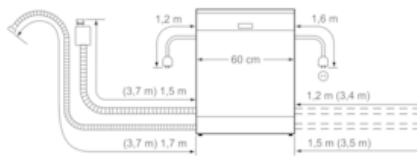

Ausstattung

Technische Daten

Wasserverbrauch (l) : 9,5
 Bauform : Eingebaut
 Höhe der Arbeitsplatte (mm) : 0
 Nischenmaße (H x B x T) (mm) : 815-875 x 600 x 550
 Tiefe Produkt bei geöffneter Tür (90°) (mm) : 1150
 Höhenverstellbare Füße : Ja - nur vorne
 Höhenverstellung Füße maximal (mm) : 60
 Verstellbarer Sockel : Horizontal und Vertikal
 Nettogewicht (kg) : 34,312
 Bruttogewicht (kg) : 36,5
 Anschlusswert (W) : 2400
 Absicherung (A) : 10
 Spannung (V) : 220-240
 Frequenz (Hz) : 50; 60
 Länge Anschlusskabel (cm) : 175
 Steckerart : Schuko-/Gardy.m.Erdung
 Länge Zulaufschlauch (cm) : 165
 Länge Ablaufschlauch (cm) : 190
 EAN-Nummer : 4242004239314
 Anzahl Maßgedecke : 13
 Energieeffizienzklasse (2010/30/EC) : A++
 Jährlicher Energieverbrauch (kWh/annum) - neu (2010/30/EC) : 262,00
 Energieverbrauch (kWh) : 0,92
 Leistungsaufnahme im unausgeschalteten Zustand (W) (2010/30/EC) : 0,10
 Energieverbrauch im ausgeschalteten Modus (W) - neu (2010/30/EC) : 0,10
 Jährlicher Wasserverbrauch (l/annum) - neu (2010/30/EC) : 2660
 Trocknungsklasse : A
 Vergleichsprogramm : Eco
 Programmdauer Vergleichsprogramm (min) : 225
 Schalleistung (dB(A) re 1 pW) : 44
 Art der Installation : Vollintegrierbar

-
-
- Besteckablage im Oberkorb
- VarioBesteckkorb im Unterkorb
- 2x einfach (kurz/lang)
- Neff AquaStop®
- Integrierter Glasschutz
- Von vorne verstellbarer hinterer Gerätefuß
- Inkl. Dampfschutz-Blech
- Gerätemaße (H x B x T): 81,5 cm x 59,8 cm x 55,0 cm

N 50, Vollintegrierter Geschirrspüler, 60 cm
S513J60X3E

Maßzeichnungen

Maße in mm

() Werte mit Verlängerungssatz