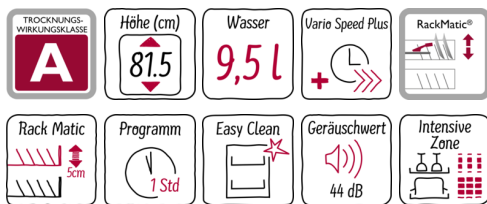

Der Geschirrspüler lässt sich flexibel beladen und zeigt an, wenn er in Betrieb ist.

- ✓ Flex 2-Körbe mit vielen anpassbaren Klappenelementen für komfortables Beladen
- ✓ InfoLight – ein auf den Boden projizierter Lichtpunkt zeigt an, dass der Geschirrspüler in Betrieb ist
- ✓ Chef 70° – das Profi-Programm bei hartnäckigem Schmutz an Töpfen und Auflaufformen
- ✓ Mit nur 44 dB leise beim Spülen
- ✓ Mit Energieeffizienzklasse A++ sehr sparsam im Verbrauch

Ausstattung

Technische Daten

Wasserverbrauch (l) : 9,5
Bauform : Eingebaut
Höhe der Arbeitsplatte (mm) : 0
Nischenmaße (H x B x T) (mm) : 815-875 x 600 x 550
Tiefe Produkt bei geöffneter Tür (90°) (mm) : 1150
Höhenverstellbare Füße : Ja - nur vorne
Höhenverstellung Füße maximal (mm) : 60
Verstellbarer Sockel : Horizontal und Vertikal
Nettogewicht (kg) : 34,312
Bruttogewicht (kg) : 36,5
Anschlusswert (W) : 2400
Absicherung (A) : 10
Spannung (V) : 220-240
Frequenz (Hz) : 50; 60
Länge Anschlusskabel (cm) : 175
Steckerart : Schuko-/Gardy.m.Erdung
Länge Zulaufschlauch (cm) : 165
Länge Ablaufschlauch (cm) : 190
EAN-Nummer : 4242004239314
Anzahl Maßgedecke : 13
Energieeffizienzklasse (2010/30/EC) : A++
Jährlicher Energieverbrauch (kWh/annum) - neu (2010/30/EC) : 262,00
Energieverbrauch (kWh) : 0,92
Leistungsaufnahme im unausgeschalteten Zustand (W) (2010/30/EC) : 0,10
Energieverbrauch im ausgeschalteten Modus (W) - neu (2010/30/EC) : 0,10
Jährlicher Wasserverbrauch (l/annum) - neu (2010/30/EC) : 2660
Trocknungsklasse : A
Vergleichsprogramm : Eco
Programmdauer Vergleichsprogramm (min) : 225
Schalleistung (dB(A) re 1 pW) : 44
Art der Installation : Vollintegrierbar

Sonderzubehör

Z7710X0	Schlauchverlängerung Zu- und Ablauf
Z7860X0	Verblendungs-u.Befestigungssatz 81,5 cm
Z7860X3	Verblendungssatz Hocheinbau 81,5cm Höhe
Z7863X1	Korbeinsatz f.Langstielgläser
Z7865X1EU	Netzkabel mit EU-Stecker 5m
Z7870X0	Spülhilfe-Set
Z7871X0	Silberglanzkassette
Z7880X0	Klappscharnier für hohe Korpusmaße