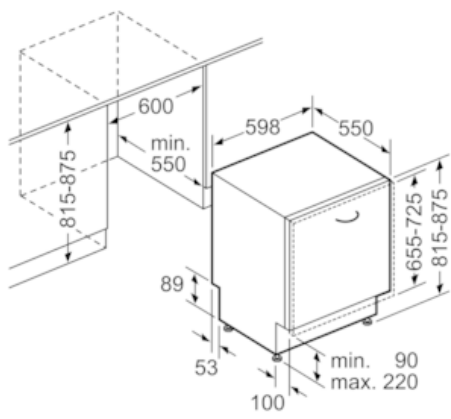

Ausstattung

Technische Daten

Wasserverbrauch (l) : 9,5
 Bauform : Eingebaut
 Höhe der Arbeitsplatte (mm) : 0
 Nischenmaße (H x B x T) (mm) : 815-875 x 600 x 550
 Tiefe Produkt bei geöffneter Tür (90°) (mm) : 1150
 Höhenverstellbare Füße : Ja - nur vorne
 Höhenverstellung Füße maximal (mm) : 60
 Verstellbarer Sockel : Horizontal und Vertikal
 Nettogewicht (kg) : 34,312
 Bruttogewicht (kg) : 36,5
 Anschlusswert (W) : 2400
 Absicherung (A) : 10
 Spannung (V) : 220-240
 Frequenz (Hz) : 50; 60
 Länge Anschlusskabel (cm) : 175
 Steckerart : Schuko-/Gardy.m.Erdung
 Länge Zulaufschlauch (cm) : 165
 Länge Ablaufschlauch (cm) : 190
 EAN-Nummer : 4242004239314
 Anzahl Maßgedecke : 13
 Energieeffizienzklasse (2010/30/EC) : A++
 Jährlicher Energieverbrauch (kWh/annum) - neu (2010/30/EC) : 262,00
 Energieverbrauch (kWh) : 0,92
 Leistungsaufnahme im unausgeschalteten Zustand (W) (2010/30/EC) : 0,10
 Energieverbrauch im ausgeschalteten Modus (W) - neu (2010/30/EC) : 0,10
 Jährlicher Wasserverbrauch (l/annum) - neu (2010/30/EC) : 2660
 Trocknungsklasse : A
 Vergleichsprogramm : Eco
 Programmdauer Vergleichsprogramm (min) : 225
 Schalleistung (dB(A) re 1 pW) : 44
 Art der Installation : Vollintegrierbar

-
-
- Besteckablage im Oberkorb
- VarioBesteckkorb im Unterkorb
- 2x einfach (kurz/lang)
- Neff AquaStop®
- Integrierter Glasschutz
- Von vorne verstellbarer hinterer Gerätefuß
- Inkl. Dampfschutz-Blech
- Gerätemaße (H x B x T): 81,5 cm x 59,8 cm x 55,0 cm

N 50, Vollintegrierter Geschirrspüler, 60 cm
S513J60X3E

Maßzeichnungen

Maße in mm

() Werte mit Verlängerungssatz