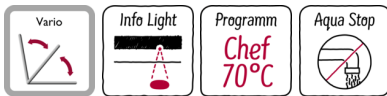

N 50, Vollintegrierter Geschirrspüler, 60 cm
S513A60X0E

COOKING PASSION SINCE 1877

- ✓ Flex 1 Korbsystem – Flexible Elemente im Ober- und Unterkorb für praktisches Beladen
- ✓ InfoLight – Solange der rote Punkt auf den Boden vor dem Geschirrspüler projiziert ist, läuft er noch
- ✓ Chef 70° – das Profi-Programm bei hartnäckigem Schmutz an Töpfen und Auflaufformen
- ✓ Aqua Stop – Lebenslanger Schutz vor Wasserschäden durch den Geschirrspüler

Ausstattung

Technische Daten

Energieeffizienzklasse (EU 2017/1369) : F
Energieverbrauch des eco-Programms pro 100 Betriebszyklen (EU 2017/1369) : 102
Höchste Anzahl von Maßgedecken (EU 2017/1369) : 12
Wasserverbrauch in Litern im eco-Programm pro Betriebszyklus (EU 2017/1369) : 11,7
Programmdauer (EU 2017/1369) : 3:30
Luftschallemissionen (EU 2017/1369) : 48
Luftschallemissionsklasse (EU 2017/1369) : C
Bauform : Eingebaut
Höhe der Arbeitsplatte (mm) : 0
Abmessungen des Gerätes (mm) : 815 x 598 x 550
Nischenmaße (H x B x T) (mm) : 815-875 x 600 x 550
Tiefe Produkt bei geöffneter Tür (90°) (mm) : 1150
Höhenverstellung Füße maximal (mm) : 60
Verstellbarer Sockel : Horizontal und Vertikal
Nettogewicht (kg) : 30,954
Bruttogewicht (kg) : 33,2
Anschlusswert (W) : 2400
Absicherung (A) : 10
Spannung (V) : 220-240
Frequenz (Hz) : 50; 60
Länge Anschlusskabel (cm) : 175
Steckerart : Schuko-/Gardym.Erdung
Länge Zulaufschlauch (cm) : 165
Länge Ablaufschlauch (cm) : 190
EAN-Nummer : 4242004219132
Art der Installation : Vollintegrierbar

Sonderzubehör