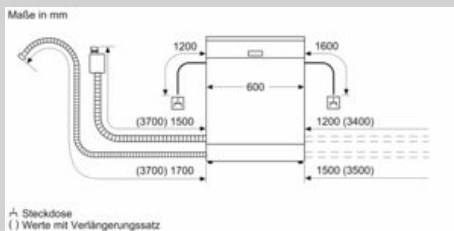

N 70, Vollintegrierter Geschirrspüler, 60 cm, XXL
S297TCX00E

Maßzeichnungen