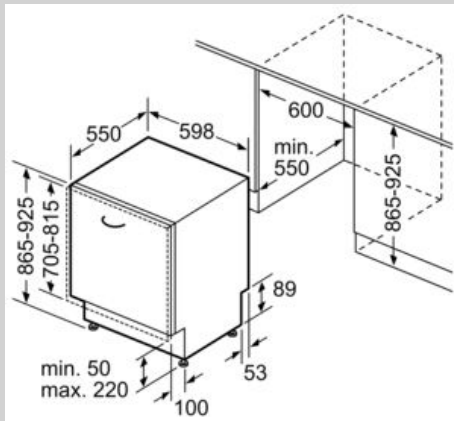

N 70, Vollintegrierter Geschirrspüler, 60 cm, XXL
S297TCX00E

Maßzeichnungen

Maße in mm