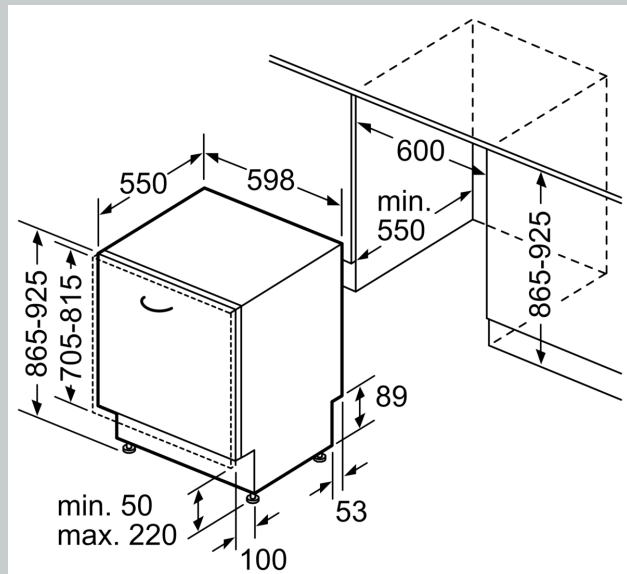

Ausstattung

Technische Daten

Energieeffizienzklasse: B
 Energieverbrauch des eco-Programms pro 100 Betriebszyklen (EU 2017/1369): 64 kWh
 Höchste Anzahl von Maßgedecken (EU 2017/1369): 13
 Wasserverbrauch in Litern im eco-Programm pro Betriebszyklus (EU 2017/1369): 9.0 l
 Programmdauer (EU 2017/1369): 3:35 h
 Geräuschwert: 42 dB(A) re 1 pW
 Geräusch-Effizienzklasse: B
 Bauform: Einbau
 Höhe der Arbeitsplatte: 0 mm
 Abmessungen des Gerätes: 865 x 598 x 550 mm
 Min. Nischenmaße für Installation (H x B x T): 865-925 x 600 x 550 mm
 Tiefe bei geöffneter Tür (90°): 1200 mm
 Höhenverstellbare Füße: Ja - alle von vorne
 Höhenverstellung max.: 60 mm
 Verstellbarer Sockel: Horizontal und Vertikal
 Nettogewicht: 37.1 kg
 Bruttogewicht: 39.0 kg
 Anschlusswert: 2400 W
 Absicherung: 10 A
 Spannung: 220-240 V
 Frequenz: 50; 60 Hz
 Länge Anschlusskabel: 175.0 cm
 Steckerart: Schuko-/Gardy.m.Erdung
 Länge Zulaufschlauch: 165 cm
 Länge Ablaufschlauch: 190 cm
 EAN-Nummer: 4242004278504
 Gerätetyp: Einbau / Vollintegrierbar

Maßzeichnungen

Maße in mm

⬜ Steckdose
() Werte mit Verlängerungssatz

Maße in mm