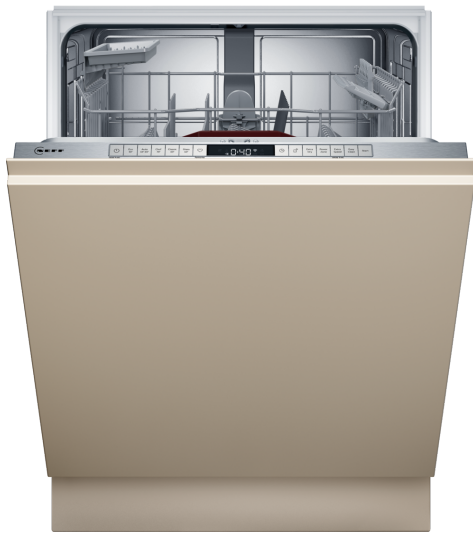

N 50, GESCHIRRSPÜLER VOLLINTEGRIERBAR, 60 CM, XXL, VARIOSCHARNIER FÜR BESONDERE EINBAUSITUATIONEN S275EAX08E

- ✓ Flex 1 Korbsystem - Flexible Elemente im Ober- und Unterkorb mit RackMatic und Besteckschublade für bequemes Beladen
- ✓ Gap Light – ein seitliches Licht zeigt Ihnen, dass der Reinigungsvorgang läuft.
- ✓ Vario Scharnier – Installieren Sie Ihren Geschirrspüler, wo Sie wollen.
- ✓ Open Dry – Automatisches Öffnen der Türe während der Trockenphase für noch trockeneres Geschirr
- ✓ Chef 70°C – das Profi-Programm gegen hartnäckige Verschmutzungen.

Ausstattung

Technische Daten

Energieeffizienzklasse: B
 Energieverbrauch des eco-Programms pro 100 Betriebszyklen (EU 2017/1369): 64 kWh
 Höchste Anzahl von Maßgedecken (EU 2017/1369): 13
 Wasserverbrauch in Litern im eco-Programm pro Betriebszyklus (EU 2017/1369): 9.0 l
 Programmdauer (EU 2017/1369): 3:35 h
 Geräuschwert: 42 dB(A) re 1 pW
 Geräusch-Effizienzklasse: B
 Bauform: Einbau
 Höhe der Arbeitsplatte: 0 mm
 Abmessungen des Gerätes: 865 x 598 x 550 mm
 Min. Nischenmaße für Installation (H x B x T): 865-925 x 600 x 550 mm
 Tiefe bei geöffneter Tür (90°): 1200 mm
 Höhenverstellbare Füße: Ja - alle von vorne
 Höhenverstellung max.: 60 mm
 Verstellbarer Sockel: Horizontal und Vertikal
 Nettogewicht: 37.1 kg
 Bruttogewicht: 39.0 kg
 Anschlusswert: 2400 W
 Absicherung: 10 A
 Spannung: 220-240 V
 Frequenz: 50; 60 Hz
 Länge Anschlusskabel: 175.0 cm
 Steckerart: Schuko-/Gardy.m.Erdung
 Länge Zulaufschlauch: 165 cm
 Länge Ablaufschlauch: 190 cm
 EAN-Nummer: 4242004278504
 Gerätetyp: Einbau / Vollintegrierbar

N 50, GESCHIRRSPÜLER VOLLINTEGRIERBAR, 60
CM, XXL, VARIOSCHARNIER FÜR BESONDERE
EINBAUSITUATIONEN
S275EAX08E

Ausstattung

Leistung und Verbrauch

- Energieeffizienzklasse¹: B
- Energie² / Wasser³: 64 kWh / 9 Liter
- Fassungsvermögen: 13 Maßgedecke
- Programmdauer⁴: 3:35 (h:min)
- Geräusch: 42 dB(A) re 1 pW
- Geräusch-Effizienzklasse: B