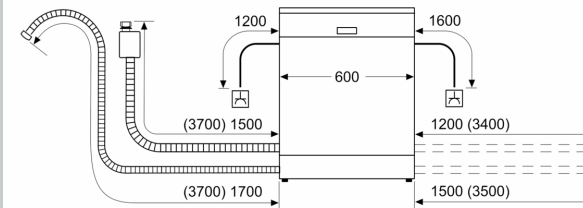

N 50, GESCHIRRSPÜLER VOLLINTEGRIERBAR, 60
CM, XXL, VARIOSCHARNIER FÜR BESONDERE
EINBAUSITUATIONEN
S275EAX08E

Maßzeichnungen

Maße in mm

⬜ Steckdose
() Werte mit Verlängerungssatz