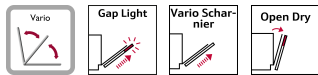

N 50, GESCHIRRSPÜLER VOLLINTEGRIERBAR, 60 CM, XXL, VARIOSCHARNIER FÜR BESONDERE EINBAUSITUATIONEN S275EAX08E