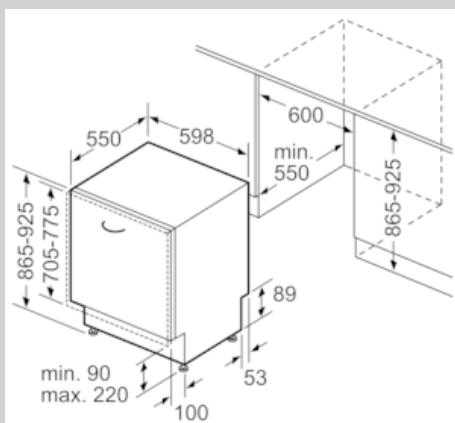

##### Technische Daten

Energieeffizienzklasse (EU 2017/1369) : C  
 Energieverbrauch des eco-Programms pro 100 Betriebszyklen (EU 2017/1369) : 75  
 Höchste Anzahl von Maßgedecken (EU 2017/1369) : 14  
 Wasserverbrauch in Litern im eco-Programm pro Betriebszyklus (EU 2017/1369) : 9,5  
 Programmdauer (EU 2017/1369) : 3:55  
 Luftschallemissionen (EU 2017/1369) : 42  
 Luftschallemissionsklasse (EU 2017/1369) : B  
 Bauform : Eingebaut  
 Höhe der Arbeitsplatte (mm) : 0  
 Abmessungen des Gerätes (mm) : 865 x 598 x 550  
 Nischenmaße (H x B x T) (mm) : 865-925 x 600 x 550  
 Tiefe Produkt bei geöffneter Tür (90°) (mm) : 1200  
 Höhenverstellung Füße maximal (mm) : 60  
 Verstellbarer Sockel : Horizontal und Vertikal  
 Nettogewicht (kg) : 43,817  
 Bruttogewicht (kg) : 46,0  
 Anschlusswert (W) : 2400  
 Absicherung (A) : 10  
 Spannung (V) : 220-240  
 Frequenz (Hz) : 50; 60  
 Länge Anschlusskabel (cm) : 175  
 Steckerart : Schuko-/Gardy.m.Erdung  
 Länge Zulaufschlauch (cm) : 165  
 Länge Ablaufschlauch (cm) : 190  
 EAN-Nummer : 4242004253839  
 Art der Installation : Vollintegrierbar

### Technische Informationen und Zubehör

- Neff AquaStop®
- Integrierter Glasschutz
- Salzeinfüllhilfe (Trichter)
- Inkl. Dampfschutz-Blech
- Gerätemaße (H x B x T): 86.5 cm x 59.8 cm x 55.0 cm

<sup>1</sup> auf einer Energieeffizienzklassen-Skala von A bis G

Maßzeichnungen

Maße in mm