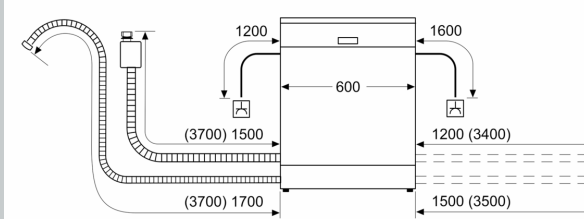

N 70, GESCHIRRSPÜLER VOLLINTEGRIERBAR, 60
CM, XXL
S257YAX03E

Maßzeichnungen

Maße in mm

⚡ Steckdose
( ) Werte mit Verlängerungssatz