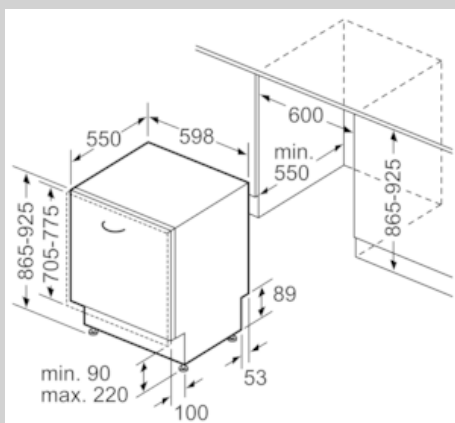

Ausstattung

Technische Daten

Energieeffizienzklasse (EU 2017/1369) : C
 Energieverbrauch des eco-Programms pro 100 Betriebszyklen (EU 2017/1369) : 74
 Höchste Anzahl von Maßgedecken (EU 2017/1369) : 13
 Wasserverbrauch in Litern im eco-Programm pro Betriebszyklus (EU 2017/1369) : 9,5
 Programmdauer (EU 2017/1369) : 4:35
 Luftschallemissionen (EU 2017/1369) : 44
 Luftschallemissionsklasse (EU 2017/1369) : B
 Bauform : Eingebaut
 Höhe der Arbeitsplatte (mm) : 0
 Abmessungen des Gerätes (mm) : 865 x 598 x 550
 Nischenmaße (H x B x T) (mm) : 865-925 x 600 x 550
 Tiefe Produkt bei geöffneter Tür (90°) (mm) : 1200
 Höhenverstellung Füße maximal (mm) : 60
 Verstellbarer Sockel : Horizontal und Vertikal
 Nettogewicht (kg) : 43,817
 Bruttogewicht (kg) : 46,0
 Anschlusswert (W) : 2400
 Absicherung (A) : 10
 Spannung (V) : 220-240
 Frequenz (Hz) : 50; 60
 Länge Anschlusskabel (cm) : 175
 Steckerart : Schuko-/Gardy.m.Erdung
 Länge Zulaufschlauch (cm) : 165
 Länge Ablaufschlauch (cm) : 190
 EAN-Nummer : 4242004258896
 Art der Installation : Vollintegrierbar

Technische Informationen und Zubehör

- Neff AquaStop®
- Integrierter Glasschutz
- Salzeinfüllhilfe (Trichter)
- Inkl. Dampfschutz-Blech
- Gerätemaße (H x B x T): 86.5 cm x 59.8 cm x 55.0 cm

¹ auf einer Energieeffizienzklassen-Skala von A bis G

N 70, Vollintegrierter Geschirrspüler, 60 cm, XXL
S257EAX39E

COOKING PASSION SINCE 1877

Maßzeichnungen

Maße in mm