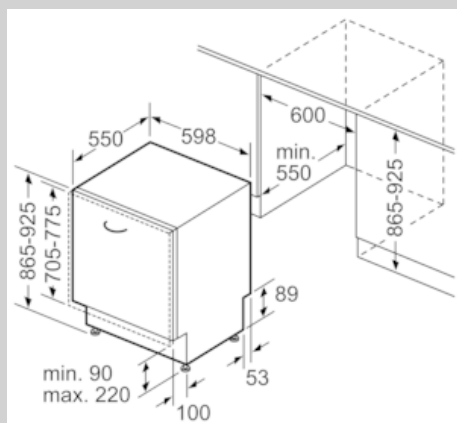

Ausstattung

Technische Daten

Energieeffizienzklasse (EU 2017/1369) : C
 Energieverbrauch des eco-Programms pro 100 Betriebszyklen (EU 2017/1369) : 74
 Höchste Anzahl von Maßgedecken (EU 2017/1369) : 13
 Wasserverbrauch in Litern im eco-Programm pro Betriebszyklus (EU 2017/1369) : 9,5
 Programmdauer (EU 2017/1369) : 4:35
 Luftschallemissionen (EU 2017/1369) : 44
 Luftschallemissionsklasse (EU 2017/1369) : B
 Bauform : Eingebaut
 Höhe der Arbeitsplatte (mm) : 0
 Abmessungen des Gerätes (mm) : 865 x 598 x 550
 Nischenmaße (H x B x T) (mm) : 865-925 x 600 x 550
 Tiefe Produkt bei geöffneter Tür (90°) (mm) : 1200
 Höhenverstellung Füße maximal (mm) : 60
 Verstellbarer Sockel : Horizontal und Vertikal
 Nettogewicht (kg) : 39,317
 Bruttogewicht (kg) : 41,5
 Anschlusswert (W) : 2400
 Absicherung (A) : 10
 Spannung (V) : 220-240
 Frequenz (Hz) : 50; 60
 Länge Anschlusskabel (cm) : 175
 Steckerart : Schuko-/Gardy.m.Erdung
 Länge Zulaufschlauch (cm) : 165
 Länge Ablaufschlauch (cm) : 190
 EAN-Nummer : 4242004253860
 Art der Installation : Vollintegrierbar

Technische Informationen und Zubehör

- Neff AquaStop®
- Integrierter Glasschutz
- Salzeinfüllhilfe (Trichter)
- Inkl. Dampfschutz-Blech
- Gerätemaße (H x B x T): 86.5 cm x 59.8 cm x 55.0 cm

¹ auf einer Energieeffizienzklassen-Skala von A bis G

Maßzeichnungen

Maße in mm