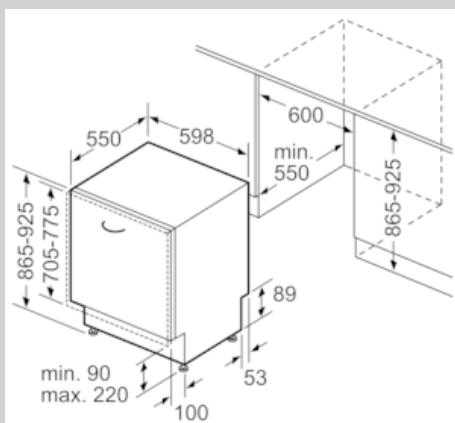

Ausstattung

Technische Daten

Energieeffizienzklasse (EU 2017/1369) : E
 Energieverbrauch des eco-Programms pro 100 Betriebszyklen (EU 2017/1369) : 92
 Höchste Anzahl von Maßgedecken (EU 2017/1369) : 12
 Wasserverbrauch in Litern im eco-Programm pro Betriebszyklus (EU 2017/1369) : 10,5
 Programmdauer (EU 2017/1369) : 4:30
 Luftschallemissionen (EU 2017/1369) : 48
 Luftschallemissionsklasse (EU 2017/1369) : C
 Bauform : Eingebaut
 Höhe der Arbeitsplatte (mm) : 0
 Abmessungen des Gerätes (mm) : 865 x 598 x 550
 Nischenmaße (H x B x T) (mm) : 865-925 x 600 x 575
 Tiefe Produkt bei geöffneter Tür (90°) (mm) : 1200
 Höhenverstellung Füße maximal (mm) : 60
 Verstellbarer Sockel : Horizontal und Vertikal
 Nettogewicht (kg) : 32,783
 Bruttogewicht (kg) : 35,1
 Anschlusswert (W) : 2400
 Absicherung (A) : 10
 Spannung (V) : 220-240
 Frequenz (Hz) : 50; 60
 Länge Anschlusskabel (cm) : 175
 Steckerart : Schuko-/Gardy.m.Erdung
 Länge Zulaufschlauch (cm) : 165
 Länge Ablaufschlauch (cm) : 190
 EAN-Nummer : 4242004254133
 Art der Installation : Vollintegrierbar

- Neff AquaStop®
- Integrierter Glasschutz
- Inkl. Dampfschutz-Blech
- Gerätemaße (H x B x T): 86,5 cm x 59,8 cm x 55,0 cm

¹ auf einer Energieeffizienzklassen-Skala von A bis G

² Energieverbrauch kWh/100 Betriebszyklen (im Programm Eco 50 °C)

³ Wasserverbrauch in Liter pro Betriebszyklus (im Programm Eco 50 °C)

⁴ Programmdauer im Programm Eco 50 °C

N 50, Vollintegrierter Geschirrspüler, 60 cm, XXL
S2551TX04E

COOKING PASSION SINCE 1877

Maßzeichnungen

Maße in mm