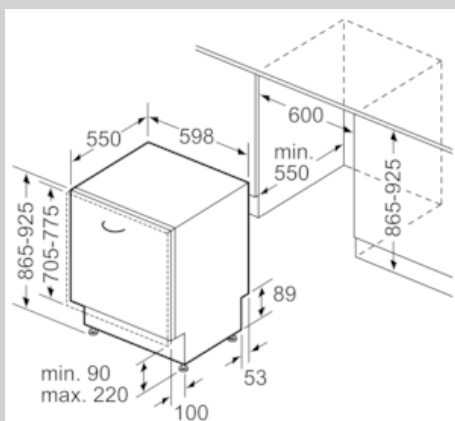

Ausstattung

Technische Daten

Energieeffizienzklasse (EU 2017/1369) : E
 Energieverbrauch des eco-Programms pro 100 Betriebszyklen (EU 2017/1369) : 94
 Höchste Anzahl von Maßgedecken (EU 2017/1369) : 13
 Wasserverbrauch in Litern im eco-Programm pro Betriebszyklus (EU 2017/1369) : 9,5
 Programmdauer (EU 2017/1369) : 3:45
 Luftschallemissionen (EU 2017/1369) : 46
 Luftschallemissionsklasse (EU 2017/1369) : C
 Bauform : Eingebaut
 Höhe der Arbeitsplatte (mm) : 0
 Abmessungen des Gerätes (mm) : 865 x 598 x 550
 Nischenmaße (H x B x T) (mm) : 865-925 x 600 x 550
 Tiefe Produkt bei geöffneter Tür (90°) (mm) : 1200
 Höhenverstellung Füße maximal (mm) : 60
 Verstellbarer Sockel : Horizontal und Vertikal
 Nettogewicht (kg) : 35,263
 Bruttogewicht (kg) : 37,6
 Anschlusswert (W) : 2400
 Absicherung (A) : 10
 Spannung (V) : 220-240
 Frequenz (Hz) : 50; 60
 Länge Anschlusskabel (cm) : 175
 Steckerart : Schuko-/Gardy.m.Erdung
 Länge Zulaufschlauch (cm) : 165
 Länge Ablaufschlauch (cm) : 190
 EAN-Nummer : 4242004253624
 Art der Installation : Vollintegrierbar

- Neff AquaStop®
- Integrierter Glasschutz
- Inkl. Dampfschutz-Blech
- Gerätemaße (H x B x T): 86.5 cm x 59.8 cm x 55.0 cm

²Energieverbrauch kWh/100 Betriebszyklen (im Programm Eco 50 °C)

³ Wasserverbrauch in Liter pro Betriebszyklus (im Programm Eco 50 °C)

N 50, Vollintegrierter Geschirrspüler, 60 cm, XXL
S255HVX15E

COOKING PASSION SINCE 1877

Maßzeichnungen

Maße in mm