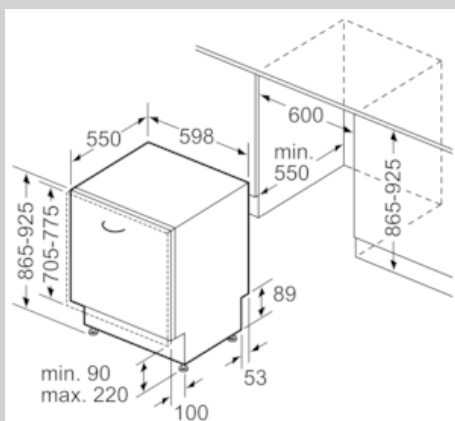

Ausstattung

Technische Daten

Energieeffizienzklasse (EU 2017/1369) : E
 Energieverbrauch des eco-Programms pro 100 Betriebszyklen (EU 2017/1369) : 92
 Höchste Anzahl von Maßgedecken (EU 2017/1369) : 12
 Wasserverbrauch in Litern im eco-Programm pro Betriebszyklus (EU 2017/1369) : 9,5
 Programmdauer (EU 2017/1369) : 3:45
 Luftschallemissionen (EU 2017/1369) : 46
 Luftschallemissionsklasse (EU 2017/1369) : C
 Bauform : Eingebaut
 Höhe der Arbeitsplatte (mm) : 0
 Abmessungen des Gerätes (mm) : 865 x 598 x 550
 Nischenmaße (H x B x T) (mm) : 865-925 x 600 x 550
 Tiefe Produkt bei geöffneter Tür (90°) (mm) : 1200
 Höhenverstellung Füße maximal (mm) : 60
 Verstellbarer Sockel : Horizontal und Vertikal
 Nettogewicht (kg) : 34,423
 Bruttogewicht (kg) : 36,7
 Anschlusswert (W) : 2400
 Absicherung (A) : 10
 Spannung (V) : 220-240
 Frequenz (Hz) : 50; 60
 Länge Anschlusskabel (cm) : 175
 Steckerart : Schuko-/Gardy.m.Erdung
 Länge Zulaufschlauch (cm) : 165
 Länge Ablaufschlauch (cm) : 190
 EAN-Nummer : 4242004253402
 Art der Installation : Vollintegrierbar

- Neff AquaStop®
- Integrierter Glasschutz
- Inkl. Dampfschutz-Blech
- Gerätemaße (H x B x T): 86.5 cm x 59.8 cm x 55.0 cm

²Energieverbrauch kWh/100 Betriebszyklen (im Programm Eco 50 °C)

³ Wasserverbrauch in Liter pro Betriebszyklus (im Programm Eco 50 °C)

N 50, Vollintegrierter Geschirrspüler, 60 cm, XXL
S255HTX15E

COOKING PASSION SINCE 1877

Maßzeichnungen

Maße in mm