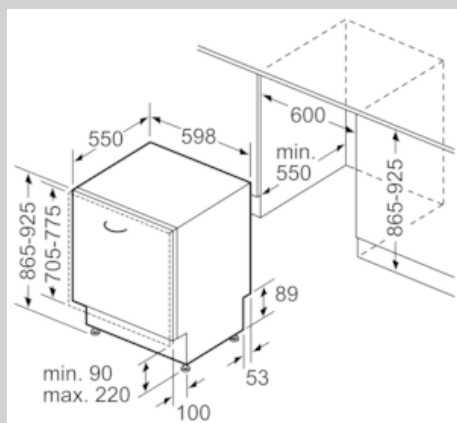

Ausstattung

Technische Daten

Energieeffizienzklasse (EU 2017/1369) : C
 Energieverbrauch des eco-Programms pro 100 Betriebszyklen (EU 2017/1369) : 74
 Höchste Anzahl von Maßgedecken (EU 2017/1369) : 13
 Wasserverbrauch in Litern im eco-Programm pro Betriebszyklus (EU 2017/1369) : 9,5
 Programmdauer (EU 2017/1369) : 4:35
 Luftschallemissionen (EU 2017/1369) : 44
 Luftschallemissionsklasse (EU 2017/1369) : B
 Bauform : Eingebaut
 Höhe der Arbeitsplatte (mm) : 0
 Abmessungen des Gerätes (mm) : 865 x 598 x 550
 Nischenmaße (H x B x T) (mm) : 865-925 x 600 x 550
 Tiefe Produkt bei geöffneter Tür (90°) (mm) : 1200
 Höhenverstellung Füße maximal (mm) : 60
 Verstellbarer Sockel : Horizontal und Vertikal
 Nettogewicht (kg) : 38,299
 Bruttogewicht (kg) : 40,5
 Anschlusswert (W) : 2400
 Absicherung (A) : 10
 Spannung (V) : 220-240
 Frequenz (Hz) : 50; 60
 Länge Anschlusskabel (cm) : 175
 Steckerart : Schuko-/Gardy.m.Erdung
 Länge Zulaufschlauch (cm) : 165
 Länge Ablaufschlauch (cm) : 190
 EAN-Nummer : 4242004253822
 Art der Installation : Vollintegrierbar

- Neff AquaStop®
- Integrierter Glasschutz
- Salzeinfüllhilfe (Trichter)
- Inkl. Dampfschutz-Blech
- Gerätemaße (H x B x T): 86.5 cm x 59.8 cm x 55.0 cm

¹ auf einer Energieeffizienzklassen-Skala von A bis G

N 50, Vollintegrierter Geschirrspüler, 60 cm, XXL
S255ECX11E

COOKING PASSION SINCE 1877

Maßzeichnungen

Maße in mm