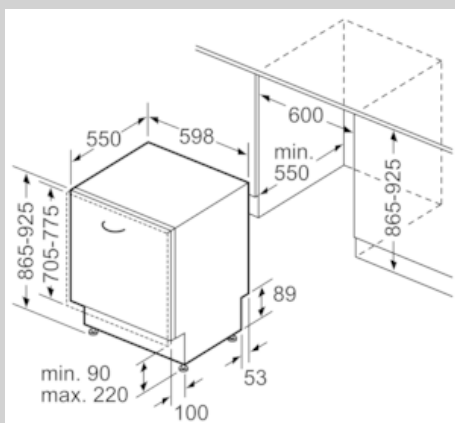

Maßzeichnungen

Maße in mm