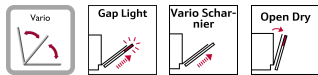

N 50, GESCHIRRSPÜLER VOLLINTEGRIERBAR, 60 CM, VARIOSCHARNIER FÜR BESONDERE EINBAUSITUATIONEN S175EAX08E

- ✓ Flex 1 Korbsystem - Flexible Elemente im Ober- und Unterkorb mit RackMatic und Besteckschublade für bequemes Beladen
- ✓ Gap Light – ein seitliches Licht zeigt Ihnen, dass der Reinigungsvorgang läuft.
- ✓ Vario Scharnier – Installieren Sie Ihren Geschirrspüler, wo Sie wollen.
- ✓ Open Dry – Automatisches Öffnen der Türe während der Trockenphase für noch trockeneres Geschirr
- ✓ Chef 70°C – das Profi-Programm gegen hartnäckige Verschmutzungen.