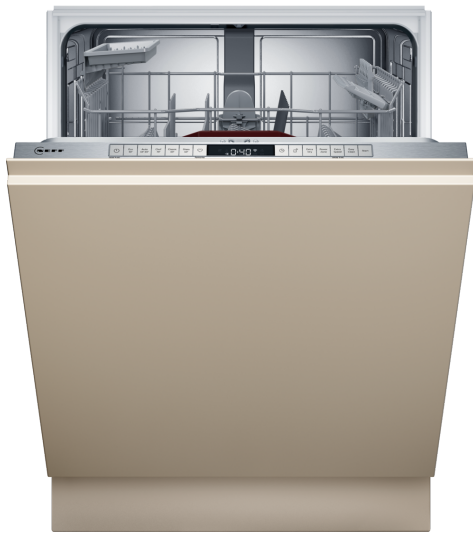

N 50, GESCHIRRSPÜLER VOLLINTEGRIERBAR, 60 CM, VARIOSCHARNIER FÜR BESONDERE EINBAUSITUATIONEN S175EAX08E

- ✓ Flex 1 Korbsystem - Flexible Elemente im Ober- und Unterkorb mit RackMatic und Besteckschublade für bequemes Beladen
- ✓ Gap Light – ein seitliches Licht zeigt Ihnen, dass der Reinigungsvorgang läuft.
- ✓ Vario Scharnier – Installieren Sie Ihren Geschirrspüler, wo Sie wollen.
- ✓ Open Dry – Automatisches Öffnen der Türe während der Trockenphase für noch trockeneres Geschirr
- ✓ Chef 70°C – das Profi-Programm gegen hartnäckige Verschmutzungen.

N 50, GESCHIRRSPÜLER VOLLINTEGRIERBAR, 60  
CM, VARIOSCHARNIER FÜR BESONDERE  
EINBAUSITUATIONEN  
S175EAX08E