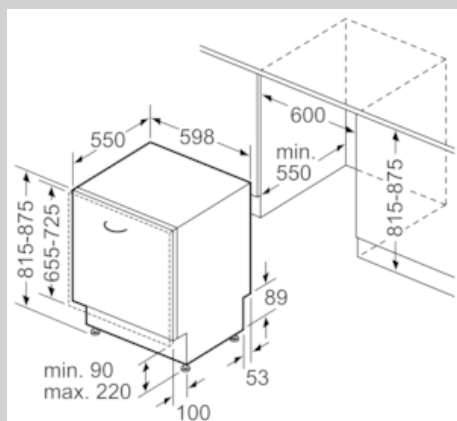

Ausstattung

Technische Daten

Energieeffizienzklasse (EU 2017/1369) : C
 Energieverbrauch des eco-Programms pro 100 Betriebszyklen (EU 2017/1369) : 75
 Höchste Anzahl von Maßgedecken (EU 2017/1369) : 14
 Wasserverbrauch in Litern im eco-Programm pro Betriebszyklus (EU 2017/1369) : 9,5
 Programmdauer (EU 2017/1369) : 3:55
 Luftschallemissionen (EU 2017/1369) : 42
 Luftschallemissionsklasse (EU 2017/1369) : B
 Bauform : Eingebaut
 Höhe der Arbeitsplatte (mm) : 0
 Abmessungen des Gerätes (mm) : 815 x 598 x 550
 Nischenmaße (H x B x T) (mm) : 815-875 x 600 x 550
 Tiefe Produkt bei geöffneter Tür (90°) (mm) : 1150
 Höhenverstellung Füße maximal (mm) : 60
 Verstellbarer Sockel : Horizontal und Vertikal
 Nettogewicht (kg) : 43,830
 Bruttogewicht (kg) : 46,0
 Anschlusswert (W) : 2400
 Absicherung (A) : 10
 Spannung (V) : 220-240
 Frequenz (Hz) : 50; 60
 Länge Anschlusskabel (cm) : 175
 Steckerart : Schuko-/Gardy.m.Erdung
 Länge Zulaufschlauch (cm) : 165
 Länge Ablaufschlauch (cm) : 190
 EAN-Nummer : 4242004253884
 Art der Installation : Vollintegrierbar

Technische Informationen und Zubehör

- Neff AquaStop®
- Integrierter Glasschutz
- Salzeinfüllhilfe (Trichter)
- Inkl. Dampfschutz-Blech
- Gerätemaße (H x B x T): 81.5 cm x 59.8 cm x 55.0 cm

¹ auf einer Energieeffizienzklassen-Skala von A bis G

N 70, Vollintegrierter Geschirrspüler, 60 cm
S157ZCX35E

COOKING PASSION SINCE 1877

Maßzeichnungen

Maße in mm