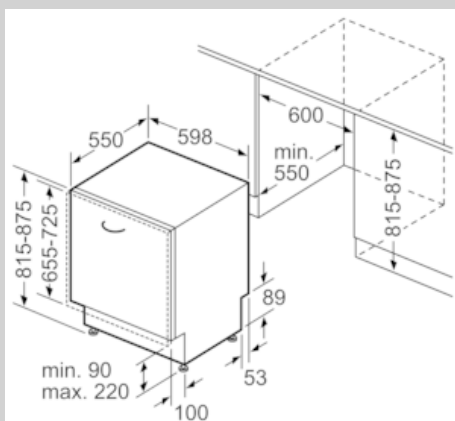

Ausstattung

Technische Daten

Energieeffizienzklasse (EU 2017/1369) : C
 Energieverbrauch des eco-Programms pro 100 Betriebszyklen (EU 2017/1369) : 74
 Höchste Anzahl von Maßgedecken (EU 2017/1369) : 13
 Wasserverbrauch in Litern im eco-Programm pro Betriebszyklus (EU 2017/1369) : 9,5
 Programmdauer (EU 2017/1369) : 4:35
 Luftschallemissionen (EU 2017/1369) : 44
 Luftschallemissionsklasse (EU 2017/1369) : B
 Bauform : Eingebaut
 Höhe der Arbeitsplatte (mm) : 0
 Abmessungen des Gerätes (mm) : 815 x 598 x 550
 Nischenmaße (H x B x T) (mm) : 815-875 x 600 x 550
 Tiefe Produkt bei geöffneter Tür (90°) (mm) : 1150
 Höhenverstellung Füße maximal (mm) : 60
 Verstellbarer Sockel : Horizontal und Vertikal
 Nettogewicht (kg) : 38,330
 Bruttogewicht (kg) : 40,5
 Anschlusswert (W) : 2400
 Absicherung (A) : 10
 Spannung (V) : 220-240
 Frequenz (Hz) : 50; 60
 Länge Anschlusskabel (cm) : 175
 Steckerart : Schuko-/Gardy.m.Erdung
 Länge Zulaufschlauch (cm) : 165
 Länge Ablaufschlauch (cm) : 190
 EAN-Nummer : 4242004254034
 Art der Installation : Vollintegrierbar

Technische Informationen und Zubehör

- Neff AquaStop®
- Integrierter Glasschutz
- Salzeinfüllhilfe (Trichter)
- Inkl. Dampfschutz-Blech
- Gerätemaße (H x B x T): 81.5 cm x 59.8 cm x 55.0 cm

¹ auf einer Energieeffizienzklassen-Skala von A bis G

N 70, Vollintegrierter Geschirrspüler, 60 cm
S157EAX36E

COOKING PASSION SINCE 1877

Maßzeichnungen

Maße in mm