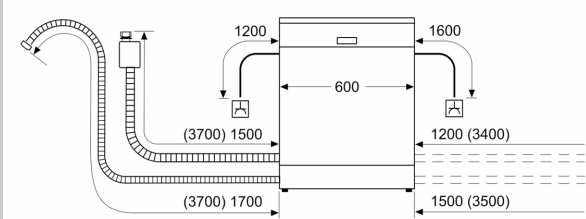

Ausstattung

Technische Daten

Energieeffizienzklasse:B
Energieverbrauch des eco-Programms pro 100 Betriebszyklen (EU 2017/1369):64 kWh
Höchste Anzahl von Maßgedecken (EU 2017/1369):13
Wasserverbrauch in Litern im eco-Programm pro Betriebszyklus (EU 2017/1369):9,0 l
Programmdauer (EU 2017/1369):3:35 h
Geräuschwert:42 dB(A) re 1 pW
Geräusch-Effizienzklasse:B
Bauform:Einbau
Höhe der Arbeitsplatte:0 mm
Abmessungen des Gerätes:815 x 598 x 550 mm
Min. Nischenmaße für Installation (H x B x T):	815-875 x 600 x 550 mm
Tiefe bei geöffneter Tür (90°):1150 mm
Höhenverstellbare Füße:Ja - alle von vorne
Höhenverstellung max.:60 mm
Verstellbarer Sockel:Horizontal und Vertikal
Nettogewicht:38,2 kg
Bruttogewicht:40,0 kg
Anschlusswert:2400 W
Absicherung:10 A
Spannung:220-240 V
Frequenz:50; 60 Hz
Länge Anschlusskabel:175,0 cm
Steckerart:Schuko-/Gardy.m.Erdung
Länge Zulaufschlauch:165 cm
Länge Ablaufschlauch:190 cm
EAN-Nummer:4242004278078
Gerätetyp:Einbau / Vollintegrierbar

Technische Informationen und Zubehör

- Aqua Stop: eine Neff Garantie bei Wasserschäden - ein Geräteleben lang*
- Integrierter Glasschutz
- Salzeinfüllhilfe (Trichter)
- Inkl. Dampfschutz-Blech
- Gerätemaße (H x B x T): 81.5 cm x 59.8 cm x 55.0 cm

* Garantiebedingungen finden Sie unter <https://www.neff-home.com/de/service/neff-garantien/herstellergarantie>

N 70, GESCHIRRSPÜLER VOLLINTEGRIERBAR, 60
 CM
 S157EAX00E

Maßzeichnungen

Maße in mm

⬜ Steckdose
 () Werte mit Verlängerungssatz