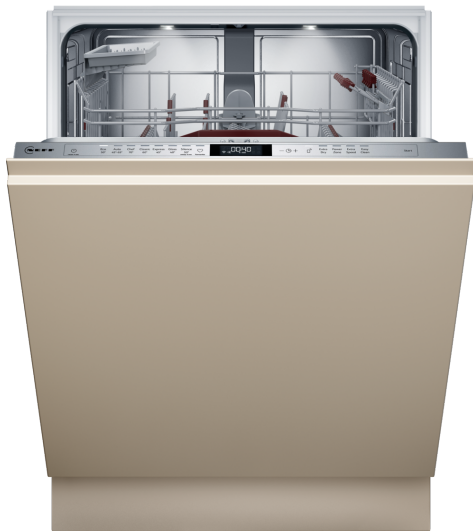

N 70, GESCHIRRSPÜLER VOLLINTEGRIERBAR, 60
CM
S157EAX00E

Der Geschirrspüler ist flexibel zu beladen und das TimeLight zeigt an wie lange das Gerät noch läuft.

- ✓ Flex 2 Korbsystem – Flexible Elemente im Ober und Unterkorb und Rack Matic im Oberkorb
- ✓ TimeLight – die auf den Boden projizierte Zeit informiert über die verbleibende Programmdauer
- ✓ Open Dry – Automatisches Öffnen der Türe während der Trockenphase für noch trockeneres Geschirr
- ✓ Chef 70°C – das Profi-Programm gegen hartnäckige Verschmutzungen.
- ✓ Favourite – schneller Zugriff auf Ihre Lieblingseinstellungen und -programme.

Ausstattung

Technische Daten

Energieeffizienzklasse:B
Energieverbrauch des eco-Programms pro 100 Betriebszyklen (EU 2017/1369):64 kWh
Höchste Anzahl von Maßgedecken (EU 2017/1369):13
Wasserverbrauch in Litern im eco-Programm pro Betriebszyklus (EU 2017/1369):9,0 l
Programmdauer (EU 2017/1369):3:35 h
Geräuschwert:42 dB(A) re 1 pW
Geräusch-Effizienzklasse:B
Bauform:Einbau
Höhe der Arbeitsplatte:0 mm
Abmessungen des Gerätes:815 x 598 x 550 mm
Min. Nischenmaße für Installation (H x B x T):	815-875 x 600 x 550 mm
Tiefe bei geöffneter Tür (90°):1150 mm
Höhenverstellbare Füße:Ja - alle von vorne
Höhenverstellung max.:60 mm
Verstellbarer Sockel:Horizontal und Vertikal
Nettogewicht:38,2 kg
Bruttogewicht:40,0 kg
Anschlusswert:2400 W
Absicherung:10 A
Spannung:220-240 V
Frequenz:50; 60 Hz
Länge Anschlusskabel:175,0 cm
Steckerart:Schuko-/Gardy.m.Erdung
Länge Zulaufschlauch:165 cm
Länge Ablaufschlauch:190 cm
EAN-Nummer:4242004278078
Gerätetyp:Einbau / Vollintegrierbar

N 70, GESCHIRRSPÜLER VOLLINTEGRIERBAR, 60
CM
S157EAX00E

Ausstattung

Leistung und Verbrauch

- Energieeffizienzklasse¹: B
- Energie² / Wasser³: 64 kWh / 9 Liter
- Fassungsvermögen: 13 Maßgedecke
- Programmdauer⁴: 3:35 (h:min)
- Geräusch: 42 dB(A) re 1 pW
- Geräusch-Effizienzklasse: B
- Geräusch im Silence-Programm: 41 dB(A) re 1 pW