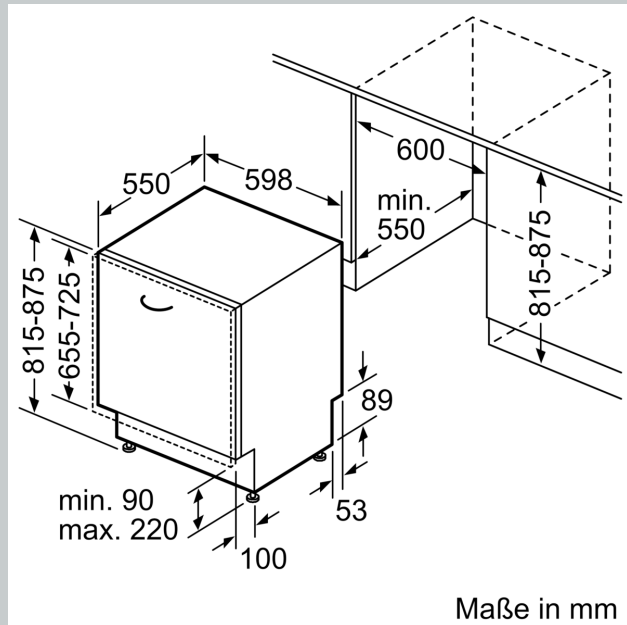

Ausstattung

Technische Daten

Energieeffizienzklasse:B
Energieverbrauch des eco-Programms pro 100 Betriebszyklen (EU 2017/1369):64 kWh
Höchste Anzahl von Maßgedecken (EU 2017/1369):13
Wasserverbrauch in Litern im eco-Programm pro Betriebszyklus (EU 2017/1369):9,0 l
Programmdauer (EU 2017/1369):3:35 h
Geräuschwert:42 dB(A) re 1 pW
Geräusch-Effizienzklasse:B
Bauform:Einbau
Höhe der Arbeitsplatte:0 mm
Abmessungen des Gerätes:815 x 598 x 550 mm
Min. Nischenmaße für Installation (H x B x T):	815-875 x 600 x 550 mm
Tiefe bei geöffneter Tür (90°):1150 mm
Höhenverstellbare Füße:Ja - alle von vorne
Höhenverstellung max.:60 mm
Verstellbarer Sockel:Horizontal und Vertikal
Nettogewicht:38,2 kg
Bruttogewicht:40,0 kg
Anschlusswert:2400 W
Absicherung:10 A
Spannung:220-240 V
Frequenz:50; 60 Hz
Länge Anschlusskabel:175,0 cm
Steckerart:Schuko-/Gardy.m.Erdung
Länge Zulaufschlauch:165 cm
Länge Ablaufschlauch:190 cm
EAN-Nummer:4242004278078
Gerätetyp:Einbau / Vollintegrierbar

Technische Informationen und Zubehör

- Aqua Stop: eine Neff Garantie bei Wasserschäden - ein Geräteleben lang*
- Integrierter Glasschutz
- Salzeinfüllhilfe (Trichter)
- Inkl. Dampfschutz-Blech
- Gerätemaße (H x B x T): 81.5 cm x 59.8 cm x 55.0 cm

* Garantiebedingungen finden Sie unter <https://www.neff-home.com/de/service/neff-garantien/herstellergarantie>

N 70, GESCHIRRSPÜLER VOLLINTEGRIERBAR, 60
 CM
 S157EAX00E

Maßzeichnungen

Maße in mm

⬜ Steckdose
 () Werte mit Verlängerungssatz

Maße in mm