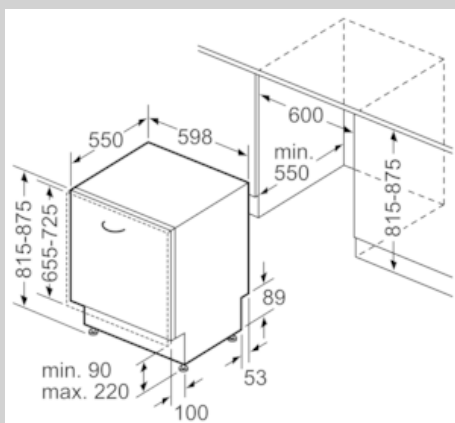

Ausstattung

Technische Daten

Energieeffizienzklasse (EU 2017/1369) : E
 Energieverbrauch des eco-Programms pro 100 Betriebszyklen (EU 2017/1369) : 92
 Höchste Anzahl von Maßgedecken (EU 2017/1369) : 12
 Wasserverbrauch in Litern im eco-Programm pro Betriebszyklus (EU 2017/1369) : 10,5
 Programmdauer (EU 2017/1369) : 4:30
 Luftschallemissionen (EU 2017/1369) : 48
 Luftschallemissionsklasse (EU 2017/1369) : C
 Bauform : Eingebaut
 Höhe der Arbeitsplatte (mm) : 0
 Abmessungen des Gerätes (mm) : 815 x 598 x 550
 Nischenmaße (H x B x T) (mm) : 815-875 x 600 x 550
 Tiefe Produkt bei geöffneter Tür (90°) (mm) : 1150
 Höhenverstellung Füße maximal (mm) : 60
 Verstellbarer Sockel : Horizontal und Vertikal
 Nettogewicht (kg) : 31,424
 Bruttogewicht (kg) : 33,7
 Anschlusswert (W) : 2400
 Absicherung (A) : 10
 Spannung (V) : 220-240
 Frequenz (Hz) : 50; 60
 Länge Anschlusskabel (cm) : 175
 Steckerart : Schuko-/Gardy.m.Erdung
 Länge Zulaufschlauch (cm) : 165
 Länge Ablaufschlauch (cm) : 190
 EAN-Nummer : 4242004254126
 Art der Installation : Vollintegrierbar

- Neff AquaStop®
- Integrierter Glasschutz
- Inkl. Dampfschutz-Blech
- Gerätemaße (H x B x T): 81.5 cm x 59.8 cm x 55.0 cm

¹ auf einer Energieeffizienzklassen-Skala von A bis G

² Energieverbrauch kWh/100 Betriebszyklen (im Programm Eco 50 °C)

³ Wasserverbrauch in Liter pro Betriebszyklus (im Programm Eco 50 °C)

⁴ Programmdauer im Programm Eco 50 °C

N 50, Vollintegrierter Geschirrspüler, 60 cm
S1551TX04E

COOKING PASSION SINCE 1877

Maßzeichnungen

Maße in mm