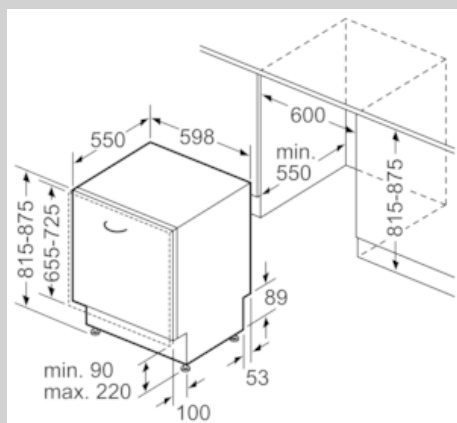

Ausstattung

Technische Daten

Energieeffizienzklasse (EU 2017/1369) : E
 Energieverbrauch des eco-Programms pro 100 Betriebszyklen (EU 2017/1369) : 92
 Höchste Anzahl von Maßgedecken (EU 2017/1369) : 12
 Wasserverbrauch in Litern im eco-Programm pro Betriebszyklus (EU 2017/1369) : 9,5
 Programmdauer (EU 2017/1369) : 3:45
 Luftschallemissionen (EU 2017/1369) : 46
 Luftschallemissionsklasse (EU 2017/1369) : C
 Bauform : Eingebaut
 Höhe der Arbeitsplatte (mm) : 0
 Abmessungen des Gerätes (mm) : 815 x 598 x 550
 Nischenmaße (H x B x T) (mm) : 815-875 x 600 x 550
 Tiefe Produkt bei geöffneter Tür (90°) (mm) : 1150
 Höhenverstellung Füße maximal (mm) : 60
 Verstellbarer Sockel : Horizontal und Vertikal
 Nettogewicht (kg) : 35,944
 Bruttogewicht (kg) : 38,2
 Anschlusswert (W) : 2400
 Absicherung (A) : 10
 Spannung (V) : 220-240
 Frequenz (Hz) : 50; 60
 Länge Anschlusskabel (cm) : 175
 Steckerart : Schuko-/Gardy.m.Erdung
 Länge Zulaufschlauch (cm) : 165
 Länge Ablaufschlauch (cm) : 190
 EAN-Nummer : 4242004253396
 Art der Installation : Vollintegrierbar

- Neff AquaStop®
- Integrierter Glasschutz
- Inkl. Dampfschutz-Blech
- Gerätemaße (H x B x T): 81.5 cm x 59.8 cm x 55.0 cm

²Energieverbrauch kWh/100 Betriebszyklen (im Programm Eco 50 °C)

³ Wasserverbrauch in Liter pro Betriebszyklus (im Programm Eco 50 °C)

N 50, Vollintegrierter Geschirrspüler, 60 cm
S155HTX15E

Maßzeichnungen

Maße in mm