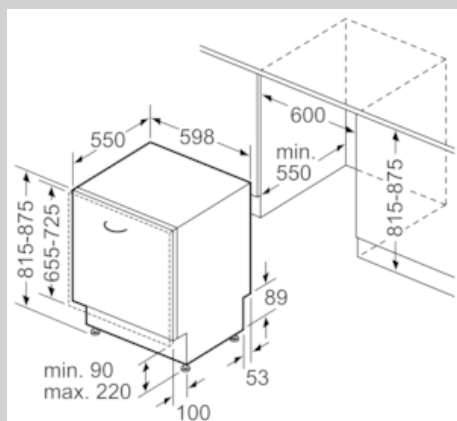

##### Technische Daten

Energieeffizienzklasse (EU 2017/1369) : D  
 Energieverbrauch des eco-Programms pro 100 Betriebszyklen (EU 2017/1369) : 84  
 Höchste Anzahl von Maßgedecken (EU 2017/1369) : 13  
 Wasserverbrauch in Litern im eco-Programm pro Betriebszyklus (EU 2017/1369) : 9,5  
 Programmdauer (EU 2017/1369) : 4:55  
 Luftschallemissionen (EU 2017/1369) : 46  
 Luftschallemissionsklasse (EU 2017/1369) : C  
 Bauform : Eingebaut  
 Höhe der Arbeitsplatte (mm) : 0  
 Abmessungen des Gerätes (mm) : 815 x 598 x 550  
 Nischenmaße (H x B x T) (mm) : 815-875 x 600 x 550  
 Tiefe Produkt bei geöffneter Tür (90°) (mm) : 1150  
 Höhenverstellung Füße maximal (mm) : 60  
 Verstellbarer Sockel : Horizontal und Vertikal  
 Nettogewicht (kg) : 33,812  
 Bruttogewicht (kg) : 36,0  
 Anschlusswert (W) : 2400  
 Absicherung (A) : 10  
 Spannung (V) : 220-240  
 Frequenz (Hz) : 50; 60  
 Länge Anschlusskabel (cm) : 175  
 Steckerart : Schuko-/Gardy.m.Erdung  
 Länge Zulaufschlauch (cm) : 165  
 Länge Ablaufschlauch (cm) : 190  
 EAN-Nummer : 4242004254263  
 Art der Installation : Vollintegrierbar

### Technische Informationen und Zubehör

- Neff AquaStop®
- Integrierter Glasschutz
- Salzeinfüllhilfe (Trichter)
- Inkl. Dampfschutz-Blech
- Gerätemaße (H x B x T): 81.5 cm x 59.8 cm x 55.0 cm

<sup>1</sup> auf einer Energieeffizienzklassen-Skala von A bis G

Maße in mm