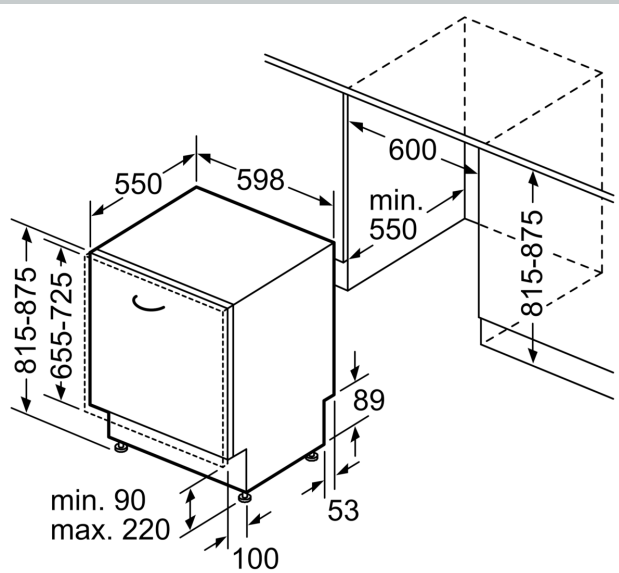

Ausstattung

Technische Daten

Energieeffizienzklasse:B
 Energieverbrauch des eco-Programms pro 100 Betriebszyklen (EU 2017/1369):65 kWh
 Höchste Anzahl von Maßgedecken (EU 2017/1369): 14
 Wasserverbrauch in Litern im eco-Programm pro Betriebszyklus (EU 2017/1369): 9.0 l
 Programmdauer (EU 2017/1369): 3:35 h
 Geräuschwert: 42 dB(A) re 1 pW
 Geräusch-Effizienzklasse: B
 Bauform: Einbau
 Höhe der Arbeitsplatte: 0 mm
 Abmessungen des Gerätes: 815 x 598 x 550 mm
 Min. Nischenmaße für Installation (H x B x T): 815-875 x 600 x 550 mm
 Tiefe bei geöffneter Tür (90°): 1150 mm
 Höhenverstellbare Füße: Ja - alle von vorne
 Höhenverstellung max.: 60 mm
 Verstellbarer Sockel: Horizontal und Vertikal
 Nettogewicht: 36.6 kg
 Bruttogewicht: 38.5 kg
 Anschlusswert: 2400 W
 Absicherung: 10 A
 Spannung: 220-240 V
 Frequenz: 50; 60 Hz
 Länge Anschlusskabel: 175.0 cm
 Steckerart: Schuko-/Gardy.m.Erdung
 Länge Zulaufschlauch: 165 cm
 Länge Ablaufschlauch: 190 cm
 EAN-Nummer: 4242004278931
 Gerätetyp: Einbau / Vollintegrierbar

Technische Informationen und Zubehör

- Aqua Stop: eine Neff Garantie bei Wasserschäden - ein Geräteleben

lang*

- Integrierter Glasschutz
- Salzeinfüllhilfe (Trichter)
- Inkl. Dampfschutz-Blech
- Gerätemaße (H x B x T): 81.5 cm x 59.8 cm x 55.0 cm

* Garantiebedingungen finden Sie unter <https://www.neff-home.com/de/service/neff-garantien/herstellergarantie>

N 50, GESCHIRRSPÜLER VOLLINTEGRIERBAR, 60
CM
S155ECX00E

Maßzeichnungen

Maße in mm

⚡ Steckdose
() Werte mit Verlängerungssatz

Maße in mm