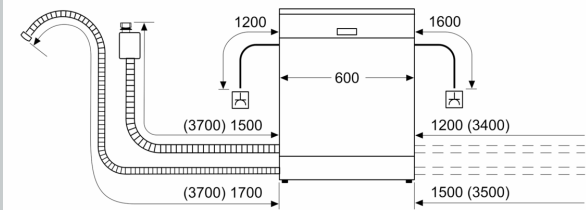

Ausstattung

Technische Daten

Energieeffizienzklasse:B
 Energieverbrauch des eco-Programms pro 100 Betriebszyklen (EU 2017/1369):65 kWh
 Höchste Anzahl von Maßgedecken (EU 2017/1369): 14
 Wasserverbrauch in Litern im eco-Programm pro Betriebszyklus (EU 2017/1369): 9.0 l
 Programmdauer (EU 2017/1369): 3:35 h
 Geräuschwert: 42 dB(A) re 1 pW
 Geräusch-Effizienzklasse: B
 Bauform: Einbau
 Höhe der Arbeitsplatte: 0 mm
 Abmessungen des Gerätes: 815 x 598 x 550 mm
 Min. Nischenmaße für Installation (H x B x T): 815-875 x 600 x 550 mm
 Tiefe bei geöffneter Tür (90°): 1150 mm
 Höhenverstellbare Füße: Ja - alle von vorne
 Höhenverstellung max.: 60 mm
 Verstellbarer Sockel: Horizontal und Vertikal
 Nettogewicht: 36.6 kg
 Bruttogewicht: 38.5 kg
 Anschlusswert: 2400 W
 Absicherung: 10 A
 Spannung: 220-240 V
 Frequenz: 50; 60 Hz
 Länge Anschlusskabel: 175.0 cm
 Steckerart: Schuko-/Gardy.m.Erdung
 Länge Zulaufschlauch: 165 cm
 Länge Ablaufschlauch: 190 cm
 EAN-Nummer: 4242004278931
 Gerätetyp: Einbau / Vollintegrierbar

Technische Informationen und Zubehör

- Aqua Stop: eine Neff Garantie bei Wasserschäden - ein Geräteleben

lang*

- Integrierter Glasschutz
- Salzeinfüllhilfe (Trichter)
- Inkl. Dampfschutz-Blech
- Gerätemaße (H x B x T): 81.5 cm x 59.8 cm x 55.0 cm

* Garantiebedingungen finden Sie unter <https://www.neff-home.com/de/service/neff-garantien/herstellergarantie>

N 50, GESCHIRRSPÜLER VOLLINTEGRIERBAR, 60
CM
S155ECX00E

Maßzeichnungen

Maße in mm

⚡ Steckdose
() Werte mit Verlängerungssatz