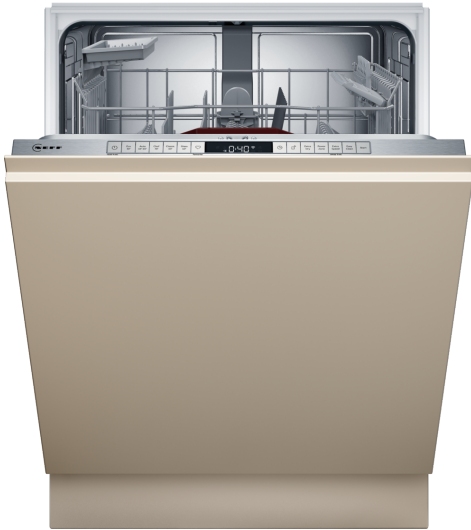

N 50, GESCHIRRSPÜLER VOLLINTEGRIERBAR, 60  
CM  
S155EAX08E

Der Geschirrspüler ist komfortabel zu beladen und das InfoLight zeigt an ob das Gerät noch läuft.

- ✓ Flex 1 Korbsystem - Flexible Elemente im Ober- und Unterkorb mit RackMatic und Besteckschublade für bequemes Beladen
- ✓ InfoLight – Solange der rote Punkt auf den Boden vor dem Geschirrspüler projiziert ist, läuft er noch
- ✓ Open Dry – Automatisches Öffnen der Türe während der Trockenphase für noch trockeneres Geschirr
- ✓ Chef 70°C – das Profi-Programm gegen hartnäckige Verschmutzungen.
- ✓ Favourite – schneller Zugriff auf Ihre Lieblingseinstellungen und -programme.

N 50, GESCHIRRSPÜLER VOLLINTEGRIERBAR, 60  
CM  
S155EAX08E