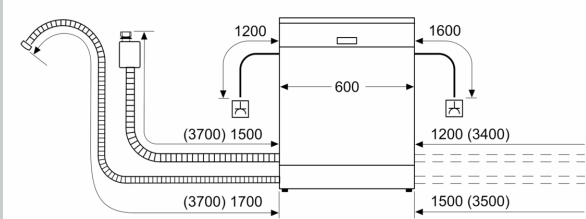

N 50, GESCHIRRSPÜLER VOLLINTEGRIERBAR, 60
CM
S155EAX08E

Maßzeichnungen

Maße in mm

⚡ Steckdose
( ) Werte mit Verlängerungssatz