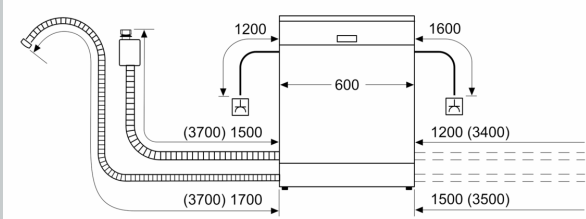

Energieeffizienzklasse:B
 Energieverbrauch des Eco 50°C Programm pro 100 Betriebszyklen:64 kWh
 Höchste Anzahl von Maßgedecken (EU 2017/1369): 13
 Wasserverbrauch in Litern im eco-Programm pro Betriebszyklus (EU 2017/1369): 9.0 l
 Programmdauer (EU 2017/1369): 3:35 h
 Geräuschwert: 42 dB(A) re 1 pW
 Geräusch-Effizienzklasse: B
 Bauform: Einbau
 Höhe der Arbeitsplatte: 0 mm
 Abmessungen des Gerätes: 815 x 598 x 550 mm
 Min. Nischenmaße für Installation (H x B x T): 815-875 x 600 x 550 mm
 Tiefe bei geöffneter Tür (90°): 1150 mm
 Höhenverstellbare Füße: ja - alle von vorne
 Höhenverstellung max.: 60 mm
 Verstellbarer Sockel: Horizontal und Vertikal
 Nettogewicht: 34.6 kg
 Bruttogewicht: 36.5 kg
 Anschlusswert: 2400 W
 Absicherung: 10 A
 Spannung: 220-240 V
 Frequenz: 50; 60 Hz
 Länge Anschlusskabel: 175.0 cm
 Steckerart: Schuko-/Gardy.m.Erdung
 Länge Zulaufschlauch: 165 cm
 Länge Ablaufschlauch: 190 cm
 EAN-Nummer: 4242004279211
 Gerätetyp: Vollintegriert

Technische Informationen und Zubehör

- Aqua Stop: eine Neff Garantie bei Wasserschäden - ein Geräteleben lang*
- Integrierter Glasschutz
- Salzeinfüllhilfe (Trichter)

- Inkl. Dampfschutz für die Arbeitsplatte
- Gerätemaße (H x B x T): 81.5 cm x 59.8 cm x 55.0 cm

* Garantiebedingungen finden Sie unter <https://www.neff-home.com/de/service/neff-garantien/herstellergarantie>

N 50, GESCHIRRSPÜLER VOLLINTEGRIERBAR, 60
CM
S155EAX01E

Maße in mm

⏏ Steckdose
() Werte mit Verlängerungssatz