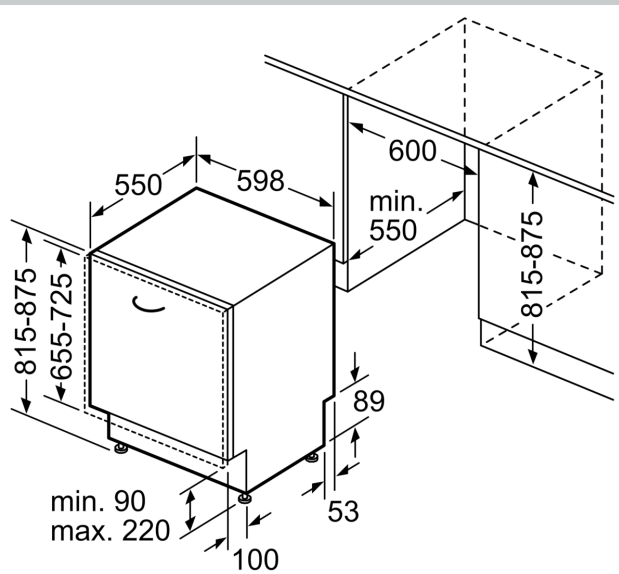

Energieeffizienzklasse:B
 Energieverbrauch des Eco 50°C Programm pro 100 Betriebszyklen:64 kWh
 Höchste Anzahl von Maßgedecken (EU 2017/1369): 13
 Wasserverbrauch in Litern im eco-Programm pro Betriebszyklus (EU 2017/1369): 9.0 l
 Programmdauer (EU 2017/1369): 3:35 h
 Geräuschwert: 42 dB(A) re 1 pW
 Geräusch-Effizienzklasse: B
 Bauform: Einbau
 Höhe der Arbeitsplatte: 0 mm
 Abmessungen des Gerätes: 815 x 598 x 550 mm
 Min. Nischenmaße für Installation (H x B x T): 815-875 x 600 x 550 mm
 Tiefe bei geöffneter Tür (90°): 1150 mm
 Höhenverstellbare Füße: ja - alle von vorne
 Höhenverstellung max.: 60 mm
 Verstellbarer Sockel: Horizontal und Vertikal
 Nettogewicht: 34.6 kg
 Bruttogewicht: 36.5 kg
 Anschlusswert: 2400 W
 Absicherung: 10 A
 Spannung: 220-240 V
 Frequenz: 50; 60 Hz
 Länge Anschlusskabel: 175.0 cm
 Steckerart: Schuko-/Gardy.m.Erdung
 Länge Zulaufschlauch: 165 cm
 Länge Ablaufschlauch: 190 cm
 EAN-Nummer: 4242004279211
 Gerätetyp: Vollintegriert

Technische Informationen und Zubehör

- Aqua Stop: eine Neff Garantie bei Wasserschäden - ein Geräteleben lang*
- Integrierter Glasschutz
- Salzeinfüllhilfe (Trichter)

- Inkl. Dampfschutz für die Arbeitsplatte
- Gerätemaße (H x B x T): 81.5 cm x 59.8 cm x 55.0 cm

* Garantiebedingungen finden Sie unter <https://www.neff-home.com/de/service/neff-garantien/herstellergarantie>

N 50, GESCHIRRSPÜLER VOLLINTEGRIERBAR, 60
CM
S155EAX01E

Maße in mm

⏏ Steckdose
() Werte mit Verlängerungssatz

Maße in mm