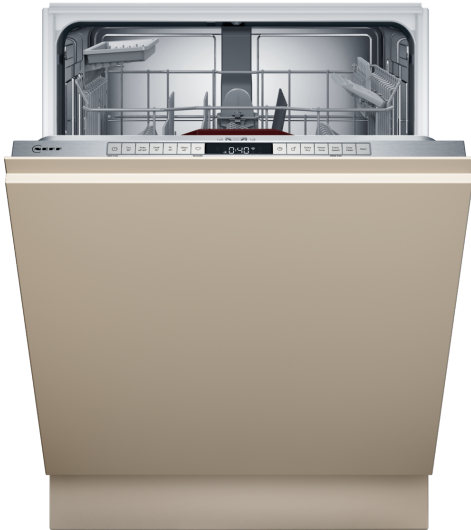

N 50, GESCHIRRSPÜLER VOLLINTEGRIERBAR, 60 CM
S155EAX01E

Der Geschirrspüler ist komfortabel zu beladen und das InfoLight zeigt an ob das Gerät noch läuft.

- ✓ Flex 1 Korbsystem: flexible Elemente im Ober- und Unterkorb und Rack Matic im Oberkorb für flexibles Beladen.
- ✓ Info Light: solange der rote Punkt auf den Boden vor dem Geschirrspüler projiziert ist, läuft er noch.
- ✓ Open Dry: automatisches Öffnen der Türe während der Trockenphase für noch trockeneres Geschirr.
- ✓ Chef 70°C: das Profi-Programm gegen hartnäckige Verschmutzungen.
- ✓ Favourite: schneller Zugriff auf Ihre Lieblingseinstellungen und -programme.

Energieeffizienzklasse:B
 Energieverbrauch des Eco 50°C Programm pro 100 Betriebszyklen:64 kWh
 Höchste Anzahl von Maßgedecken (EU 2017/1369): 13
 Wasserverbrauch in Litern im eco-Programm pro Betriebszyklus (EU 2017/1369): 9.0 l
 Programmdauer (EU 2017/1369): 3:35 h
 Geräuschwert: 42 dB(A) re 1 pW
 Geräusch-Effizienzklasse: B
 Bauform: Einbau
 Höhe der Arbeitsplatte: 0 mm
 Abmessungen des Gerätes: 815 x 598 x 550 mm
 Min. Nischenmaße für Installation (H x B x T): 815-875 x 600 x 550 mm
 Tiefe bei geöffneter Tür (90°): 1150 mm
 Höhenverstellbare Füße: ja - alle von vorne
 Höhenverstellung max.: 60 mm
 Verstellbarer Sockel: Horizontal und Vertikal
 Nettogewicht: 34.6 kg
 Bruttogewicht: 36.5 kg
 Anschlusswert: 2400 W
 Absicherung: 10 A
 Spannung: 220-240 V
 Frequenz: 50; 60 Hz
 Länge Anschlusskabel: 175.0 cm
 Steckerart: Schuko-/Gardy.m.Erdung
 Länge Zulaufschlauch: 165 cm
 Länge Ablaufschlauch: 190 cm
 EAN-Nummer: 4242004279211
 Gerätetyp: Vollintegriert

N 50, GESCHIRRSPÜLER VOLLINTEGRIERBAR, 60
CM
S155EAX01E

Leistung und Verbrauch

- Energieeffizienzklasse¹: B
- Energie² / Wasser³: 64 kWh / 9 Liter
- Fassungsvermögen: 13 Maßgedecke
- Programmdauer⁴: 3:35 (h:min)
- Geräusch: 42 dB(A) re 1 pW
- Geräusch-Effizienzklasse: B