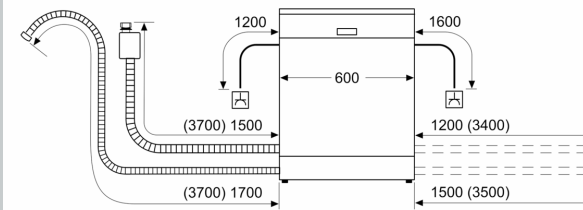

Ausstattung

Technische Daten

Energieeffizienzklasse: D
 Energieverbrauch des eco-Programms pro 100 Betriebszyklen (EU 2017/1369):85 kWh
 Höchste Anzahl von Maßgedecken (EU 2017/1369): 14
 Wasserverbrauch in Litern im eco-Programm pro Betriebszyklus (EU 2017/1369): 9.0 l
 Programmdauer (EU 2017/1369): 4:30 h
 Geräuschwert: 46 dB(A) re 1 pW
 Geräusch-Effizienzklasse: C
 Bauform: Einbau
 Höhe der Arbeitsplatte: 0 mm
 Abmessungen des Gerätes: 815 x 598 x 573 mm
 Min. Nischenmaße für Installation (H x B x T): 815-875 x 600 x 550 mm
 Tiefe bei geöffneter Tür (90°): 1150 mm
 Höhenverstellbare Füße: Ja - alle von vorne
 Höhenverstellung max.: 60 mm
 Verstellbarer Sockel: Horizontal und Vertikal
 Nettogewicht: 36.2 kg
 Bruttogewicht: 38.4 kg
 Anschlusswert: 2400 W
 Absicherung: 10 A
 Spannung: 220-240 V
 Frequenz: 50; 60 Hz
 Länge Anschlusskabel: 175.0 cm
 Steckerart: Schuko-/Gardy.m.Erdung
 Länge Zulaufschlauch: 165 cm
 Länge Ablaufschlauch: 190 cm
 EAN-Nummer: 4242004278368
 Gerätetyp: Teilintegrierbar

- Flex II Korbsystem
- FlexSchublade
- Höhenverstellbarer Oberkorb mit RackMatic® (3-stufig)
- Komfortrollen im Unterkorb
- Korbstopper (Rack Stopper) gegen ein Überrollen des Unterkorbes
- Umklappbare Stachelreihe im Oberkorb
- Umklappbare Stachelreihen im Unterkorb (4x)
- Tassenablage im Oberkorb (2-teilig)

Anzeige und Bedienung

- Bedienblende mit Klartext (englisch)
- Home Connect-fähig über WLAN
- Restzeitanzeige in Minuten
- Startzeitvorwahl 1-24 Stunden

Technische Informationen und Zubehör

- Aqua Stop: eine Neff Garantie bei Wasserschäden - ein Geräteleben lang*
- Tastensperre
- Integrierter Glasschutz
- Inkl. Dampfschutz-Blech
- Gerätemaße (H x B x T): 81.5 cm x 59.8 cm x 57.3 cm

¹ auf einer Energieeffizienzklassen-Skala von A bis G

²Energieverbrauch kWh/100 Betriebszyklen (im Programm Eco 50 °C)

N 50, GESCHIRRSPÜLER INTEGRIERBAR, 60 CM,
 EDELSTAHL
 S145HVS00E

Maßzeichnungen

Maße in mm