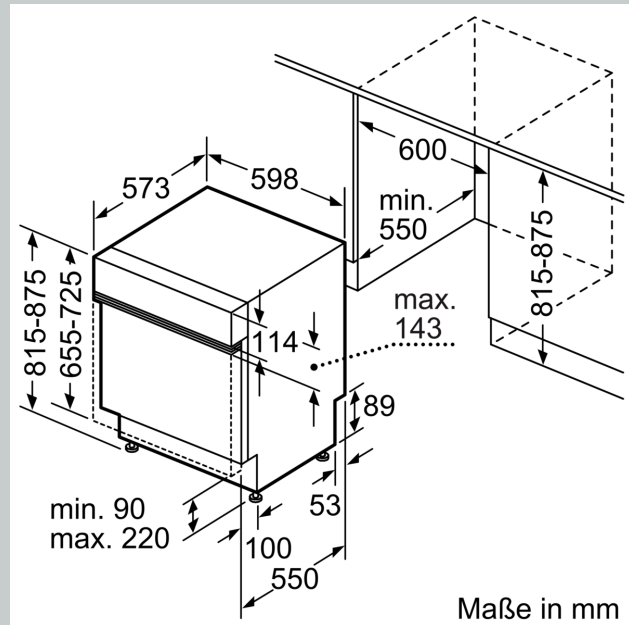

Ausstattung

Technische Daten

Energieeffizienzklasse: D
 Energieverbrauch des eco-Programms pro 100 Betriebszyklen (EU 2017/1369):85 kWh
 Höchste Anzahl von Maßgedecken (EU 2017/1369): 14
 Wasserverbrauch in Litern im eco-Programm pro Betriebszyklus (EU 2017/1369): 9.0 l
 Programmdauer (EU 2017/1369): 4:30 h
 Geräuschwert: 46 dB(A) re 1 pW
 Geräusch-Effizienzklasse: C
 Bauform: Einbau
 Höhe der Arbeitsplatte: 0 mm
 Abmessungen des Gerätes: 815 x 598 x 573 mm
 Min. Nischenmaße für Installation (H x B x T): 815-875 x 600 x 550 mm
 Tiefe bei geöffneter Tür (90°): 1150 mm
 Höhenverstellbare Füße: Ja - alle von vorne
 Höhenverstellung max.: 60 mm
 Verstellbarer Sockel: Horizontal und Vertikal
 Nettogewicht: 36.2 kg
 Bruttogewicht: 38.4 kg
 Anschlusswert: 2400 W
 Absicherung: 10 A
 Spannung: 220-240 V
 Frequenz: 50; 60 Hz
 Länge Anschlusskabel: 175.0 cm
 Steckerart: Schuko-/Gardy.m.Erdung
 Länge Zulaufschlauch: 165 cm
 Länge Ablaufschlauch: 190 cm
 EAN-Nummer: 4242004278368
 Gerätetyp: Teilintegrierbar

Anzeige und Bedienung

- Bedienblende mit Klartext (englisch)
- Home Connect-fähig über WLAN
- Restzeitanzeige in Minuten
- Startzeitvorwahl 1-24 Stunden

Technische Informationen und Zubehör

- Aqua Stop: eine Neff Garantie bei Wasserschäden - ein Geräteleben lang*
- Tastensperre
- Integrierter Glasschutz
- Inkl. Dampfschutz-Blech
- Gerätemaße (H x B x T): 81.5 cm x 59.8 cm x 57.3 cm

¹ auf einer Energieeffizienzklassen-Skala von A bis G

²Energieverbrauch kWh/100 Betriebszyklen (im Programm Eco 50 °C)

N 50, GESCHIRRSPÜLER INTEGRIERBAR, 60 CM,
 EDELSTAHL
 S145HVS00E

Maßzeichnungen

Maße in mm

⚡ Steckdose
 () Werte mit Verlängerungssatz

Maße in mm