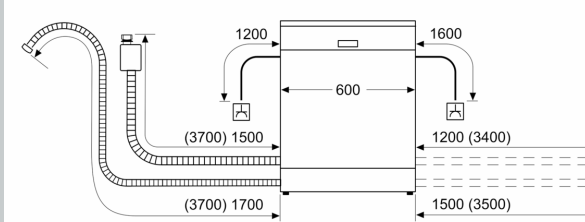

N 70, UNTERBAU-GESCHIRRSPÜLER, 60 CM,
EDELSTAHL
S127YCS04E

Maßzeichnungen

Maße in mm

⌚ Steckdose
( ) Werte mit Verlängerungssatz