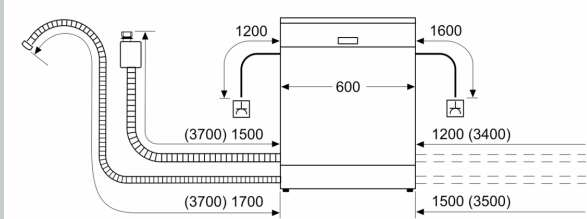

N 70, UNTERBAU-GESCHIRRSPÜLER, 60 CM,
EDELSTAHL
S127YCS03E

Maßzeichnungen

Maße in mm

⚡ Steckdose
( ) Werte mit Verlängerungssatz