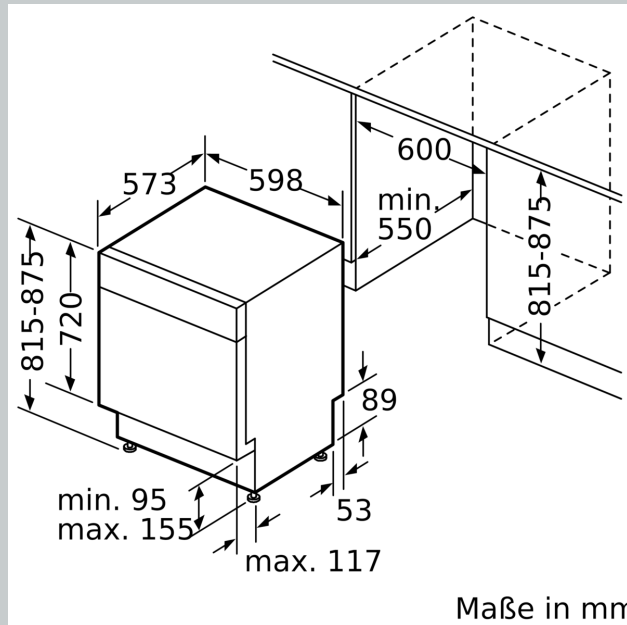

Ausstattung

Technische Daten

Energieeffizienzklasse:	A
Energieverbrauch des eco-Programms pro 100 Betriebszyklen (EU 2017/1369):	54 kWh
Höchste Anzahl von Maßgedecken (EU 2017/1369):	14
Wasserverbrauch in Litern im eco-Programm pro Betriebszyklus (EU 2017/1369):	9.5 l
Programmdauer (EU 2017/1369):	4:55 h
Geräuschwert:	44 dB(A) re 1 pW
Geräusch-Effizienzklasse:	B
Bauform:	Einbau
Höhe der Arbeitsplatte:	0 mm
Abmessungen des Gerätes:	815 x 598 x 573 mm
Min. Nischenmaße für Installation (H x B x T):	815-875 x 600 x 550 mm
Tiefe bei geöffneter Tür (90°):	1150 mm
Höhenverstellbare Füße:	Ja - alle von vorne
Höhenverstellung max.:	60 mm
Verstellbarer Sockel:	Horizontal und Vertikal
Nettogewicht:	44.1 kg
Bruttogewicht:	46.0 kg
Anschlusswert:	2400 W
Absicherung:	10 A
Spannung:	220-240 V
Frequenz:	50; 60 Hz
Länge Anschlusskabel:	175.0 cm
Steckerart:	Schuko-/Gardy.m.Erdung
Länge Zulaufschlauch:	165 cm
Länge Ablaufschlauch:	190 cm
EAN-Nummer:	4242004279365
Gerätetyp:	Unterbaufähig

- Gerätemaße (H x B x T): 81.5 cm x 59.8 cm x 57.3 cm

¹ auf einer Energieeffizienzklassen-Skala von A bis G

²Energieverbrauch kWh/100 Betriebszyklen (im Programm Eco 50 °C)

³ Wasserverbrauch in Liter pro Betriebszyklus (im Programm Eco 50 °C)

Maßzeichnungen

Maße in mm

⚡ Steckdose
 () Werte mit Verlängerungssatz

Maße in mm