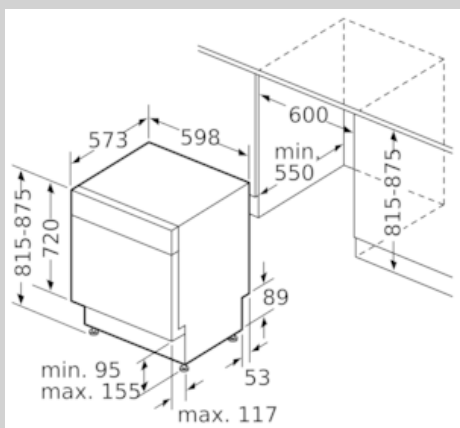

- Neff AquaStop®
- Tastensperre
- Integrierter Glasschutz
- Inkl. Sockelblech
- Salzeinfüllhilfe (Trichter)
- Inkl. Dampfschutz-Blech
- Gerätemaße (H x B x T): 81.5 cm x 59.8 cm x 57.3 cm

¹ auf einer Energieeffizienzklassen-Skala von A bis G

N 70, Unterbau-Geschirrspüler, 60 cm, Edelstahl
S127EAS39E

COOKING PASSION SINCE 1877

Maßzeichnungen

Maße in mm