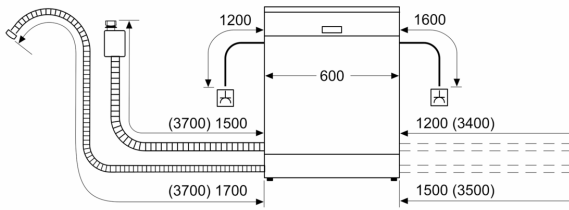

N 50, UNTERBAU-GESCHIRRSPÜLER, 60 CM,
EDELSTAHL
S125ECS01E

Maße in mm

⚡ Steckdose
( ) Werte mit Verlängerungssatz