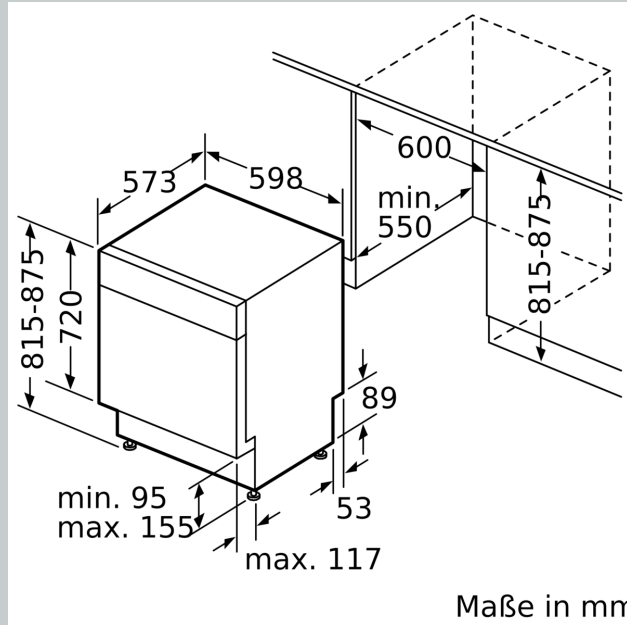

Energieeffizienzklasse: .....B  
 Energieverbrauch des Eco 50°C Programm pro 100 Betriebszyklen: .....65 kWh  
 Höchste Anzahl von Maßgedecken (EU 2017/1369): ..... 14  
 Wasserverbrauch in Litern im eco-Programm pro Betriebszyklus (EU 2017/1369): ..... 9.0 l  
 Programmdauer (EU 2017/1369): ..... 3:35 h  
 Geräuschwert: ..... 42 dB(A) re 1 pW  
 Geräusch-Effizienzklasse: ..... B  
 Bauform: ..... Einbau  
 Höhe der Arbeitsplatte: ..... 0 mm  
 Abmessungen des Gerätes: ..... 815 x 598 x 573 mm  
 Min. Nischenmaße für Installation (H x B x T): 815-875 x 600 x 550 mm  
 Tiefe bei geöffneter Tür (90°): ..... 1150 mm  
 Höhenverstellbare Füße: ..... Ja - alle von vorne  
 Höhenverstellung max.: ..... 60 mm  
 Verstellbarer Sockel: ..... Horizontal und Vertikal  
 Nettogewicht: ..... 37.6 kg  
 Bruttogewicht: ..... 39.5 kg  
 Anschlusswert: ..... 2400 W  
 Absicherung: ..... 10 A  
 Spannung: ..... 220-240 V  
 Frequenz: ..... 50; 60 Hz  
 Länge Anschlusskabel: ..... 175.0 cm  
 Steckerart: ..... Schuko-/Gardy.m.Erdung  
 Länge Zulaufschlauch: ..... 165 cm  
 Länge Ablaufschlauch: ..... 190 cm  
 EAN-Nummer: ..... 4242004278825  
 Gerätetyp: ..... Unterbaufähig

- Gerätemaße (H x B x T): 81.5 cm x 59.8 cm x 57.3 cm

<sup>1</sup> auf einer Energieeffizienzklassen-Skala von A bis G

<sup>2</sup>Energieverbrauch kWh/100 Betriebszyklen (im Programm Eco 50 °C)

<sup>3</sup> Wasserverbrauch in Liter pro Betriebszyklus (im Programm Eco 50 °C)

Maße in mm

⚡ Steckdose  
( ) Werte mit Verlängerungssatz

Maße in mm