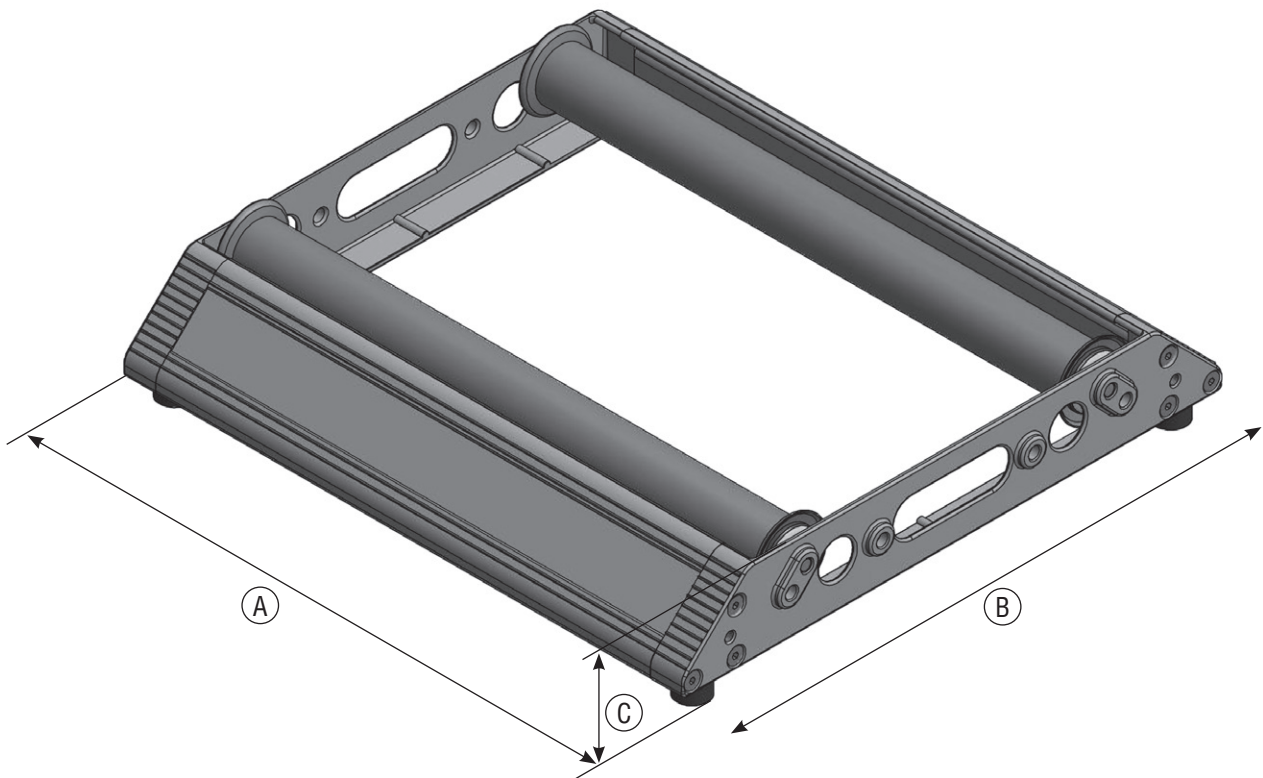

Original

TECHNISCHE DATEN

Tragfähigkeit	140 kg
Gewicht ohne Lenkrollen	8,3 kg
Max. Trommelbreite	520 mm
A) Breite	550 mm
B) Länge	530 mm
C) Höhe	100 mm

BESTELL-NR.

Original	A90101
----------	--------

ZUBEHÖR

Lenkrollen (Set = 4 Stück)	A90301
----------------------------	--------

TECHNICAL DATA

Load-bearing capacity	140 kg
Weight without mobility rollers	8.3 kg
Max. drum width	520 mm
A) Width	550 mm
B) Length	530 mm
C) Height	100 mm

ORDER CODES

Original	A90101
----------	--------

ACCESSORIES

Castors (set = 4 pcs.)	A90301
------------------------	--------