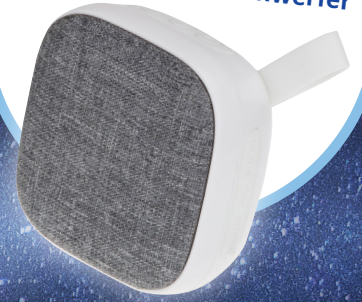

**GRATIS**  
BLUETOOTH SPEAKER  
zu jedem Handscheinwerfer

Ihr Wegweiser  
in der Dunkelheit.

PROFI AKTIONSPREIS

€

IP54

Li-Ion

3W

POWER  
LED

**HANDSCHEINWERFER HX**

# HANDSCHEINWERFER HX

Wiederaufladbarer Handscheinwerfer mit 3W Power-LED und magnetischem Fuß für den professionellen Einsatz.

- Die Notlichtfunktion schaltet die Lampe bei Netzausfall automatisch ein.
- Leuchtenkopf ist 110° nach hinten und 70° nach vorne schwenkbar.
- Inklusive Blink- sowie Dimmfunktion für längere Brenndauer.
- Wandhalterung mit Ladefunktion.
- Polycarbonat schlagfest, schwarz
- IP54
- 3 Watt Power-LED weiß
- Li-ion-Akku wartungsfrei 7,4V
- Ladezeit max. 6 Std.
- Betriebsdauer bei 100% - Leuchtkraft: 5 Std.  
Betriebsdauer bei 25% - Leuchtkraft: 10 Std.
- Ladespannung: 230V AC oder 12V DC
- 655g