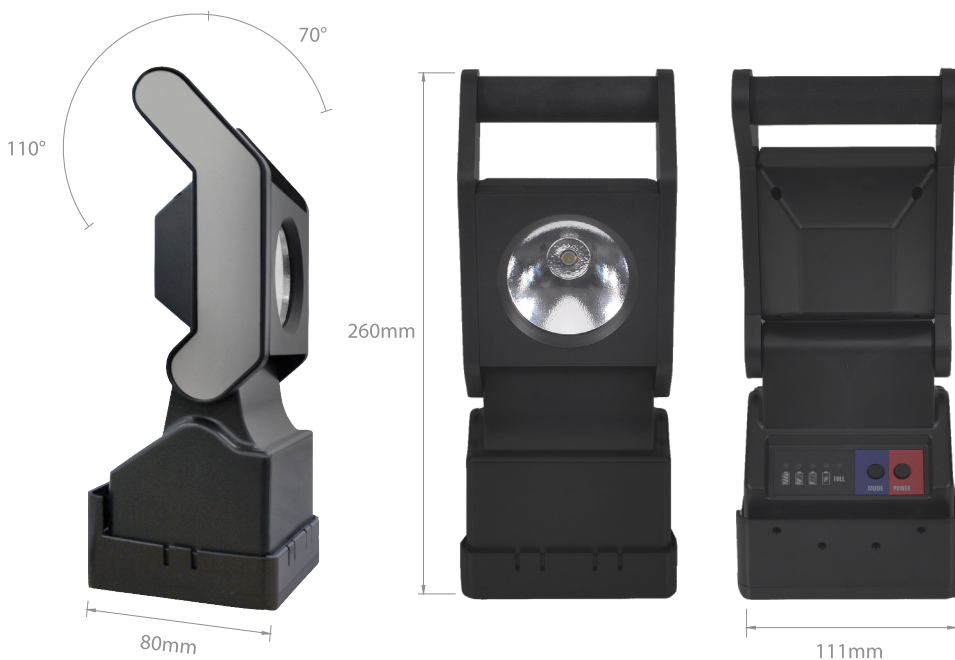

**GRATIS**  
BLUETOOTH SPEAKER  
zu jedem Handscheinwerfer

Ihr Wegweiser  
in der Dunkelheit.

PROFI AKTIONSPREIS

€

IP54

Li-Ion

3W

POWER  
LED

**HANDSCHEINWERFER HX**

# HANDSCHEINWERFER HX

Wiederaufladbarer Handscheinwerfer mit 3W Power-LED und magnetischem Fuß für den professionellen Einsatz.

- Die Notlichtfunktion schaltet die Lampe bei Netzausfall automatisch ein.
- Leuchtenkopf ist 110° nach hinten und 70° nach vorne schwenkbar.
- Inklusive Blink- sowie Dimmfunktion für längere Brenndauer.
- Wandhalterung mit Ladefunktion.
- Polycarbonat schlagfest, schwarz
- IP54
- 3 Watt Power-LED weiß
- Li-ion-Akku wartungsfrei 7,4V
- Ladezeit max. 6 Std.
- Betriebsdauer bei 100% - Leuchtkraft: 5 Std.  
Betriebsdauer bei 25% - Leuchtkraft: 10 Std.
- Ladespannung: 230V AC oder 12V DC
- 655g