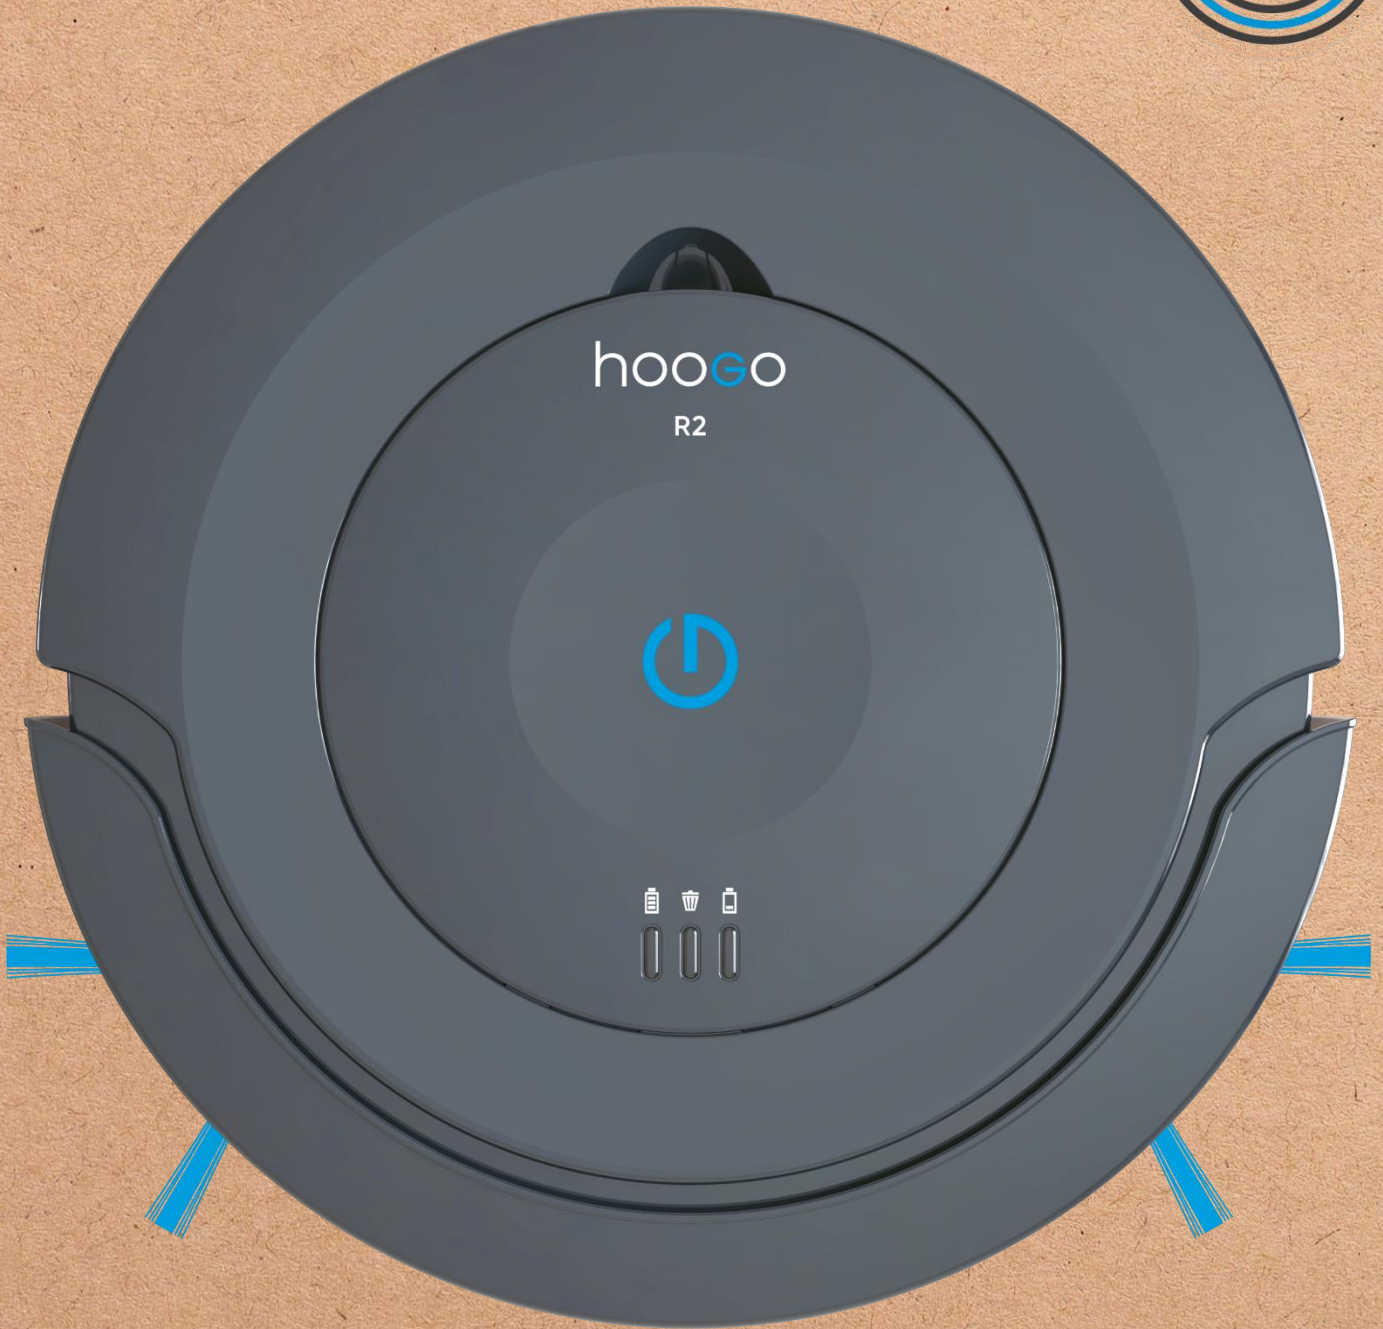

hoogo

... and shine!

hoogo R2 RO201

130 m²

Max 120 Min.

Große Reichweite

10.200 U./min.

Longlife-Digitalmotor

Saugroboter mit Longlife Digitalmotor und 130 m² Reichweite

hoogo R2 RO201

65
dB(A)

Extra leise

Max. 4,5 h

Ladezeit

Treppenschutz-Sensor

Für Hartböden und kurzflorige Teppiche

3 Reinigungsprogramme

Ecken- + Kantenreinigung

Höhe **7,0** cm

Extra flach

CLEAN

LED-Reinigungsanzeige

- o Leistungsstarker Longlife Digitalmotor
- o Große Reichweite bis zu 130 m²
- o Mit patentierter, flexibler Saugöffnung
- o Einfache und intuitive Bedienung
- o Für Hartböden und kurzflorige Teppiche
- o Effizientes 3-Stufen-Reinigungsprogramm
- o Optimale Ecken- und Kantenreinigung dank extra langer Seitenbürsten
- o Gummierter Möbelschutz
- o Besonders flach zur Reinigung unter Möbeln – nur 7 cm hoch
- o Treppenstufenerkennung durch moderne Sensortechnik
- o Praktische LED-Reinigungsanzeige und –Ladekontrollleuchte
- o Kurze Ladezeit: Max. 4,5 h
- o Lange Laufzeit: ca. 120 Minuten
- o Große Reichweite: 130 m²
- o Angenehm leise: 65 dB(A)
- o Inkl. Zubehörset: Reinigungsbürste, Ersatzfilter, 1 Paar Ersatz-Rundbürsten

Technische Daten

- o Lithium-Ionen-Polymer-Akku (11,1V/2.500 mAh)
- o Ladegerät (19 V)
- o Leistungsaufnahme: max. 20 Watt
- o Saugleistung: 66 mmAa/650 Pa
- o Farbe: graphitgrau
- o Nettogewicht: ca. 1,6 kg
- o Bruttogewicht (inkl. Verpackung): ca. 2,3 kg
- o Maße Verpackung: 31,8 x 10,8 x 36,6 cm
- o VE: 4 Stück
- o Bruttogewicht VE: ca. 10,4 kg
- o EAN-Nr.: 4260698170003
- o EAN-Nr.: Umverpackung: 4260698170010 (VE 4)
- o Containermenge: 20' = 1.968/40' = 3.984/40'HQ = 4.200 Stk