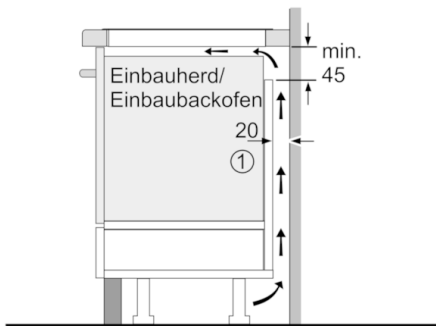

**Technische Daten**

Gerätetyp :	Kochstelle Glaskeramik
Bauform :	Einbau
Energiequelle :	Elektrisch
Anzahl der Kochzonen, die gleichzeitig benutzt werden können :	4
Nischenmaße (H x B x T) (mm) :	51 x 750-780 x 490-500
Gerätebreite :	816
Abmessungen des Gerätes (mm) :	51 x 816 x 527
Abmessungen des verpackten Gerätes (mm) :	126 x 953 x 603
Nettogewicht (kg) :	17,403
Bruttogewicht (kg) :	18,9
Restwärmanzeige :	Getrennt
Lage der Steuerung :	Vorne
Oberflächenfarbe :	Alu, gebürstet, Schwarz
Rahmenfarbe :	Alu, gebürstet
Approbationszertifikate :	AENOR, CE
Länge Anschlusskabel (cm) :	110
EAN-Nummer :	4242002949147
Elektroanschlusswert (W) :	7400
Spannung (V) :	220-240
Frequenz (Hz) :	50; 60

**Schnelligkeit:**

- PowerBoost-Funktion für alle Kochzonen
- PanBoost: PowerBoost-Funktion für Pfannen

**Leistung und Größe:**

- 4 Induktions-Kochzonen mit Topferkennung
- erweiterte FlexInductions-Zone
- 17 Leistungsstufen

**Maße:**

- Anschlusswert: 7,4 kW
- Anschlusskabel (1,1 m)
- Anschlusskabel beigelegt in Verpackung
- Min. Arbeitsplattenstärke: 30 mm

**Serie | 8, Induktionskochfeld, 80 cm,  
Schwarz  
PXY875KW1E**

① Lüftungsspalt muß vorgesehen werden.