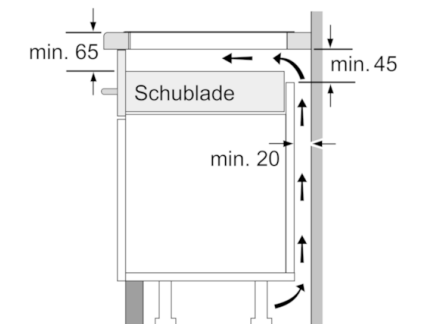

**Technische Daten**

Gerätetyp :	Kochstelle Glaskeramik
Bauform :	Einbau
Energiequelle :	Elektrisch
Anzahl der Kochzonen, die gleichzeitig benutzt werden können :	4
Nischenmaße (H x B x T) (mm) :	51 x 750-780 x 490-500
Gerätebreite :	816
Abmessungen des Gerätes (mm) :	51 x 816 x 527
Abmessungen des verpackten Gerätes (mm) :	126 x 953 x 603
Nettogewicht (kg) :	17,403
Bruttogewicht (kg) :	18,9
Restwärmanzeige :	Getrennt
Lage der Steuerung :	Vorne
Oberflächenfarbe :	Alu, gebürstet, Schwarz
Rahmenfarbe :	Alu, gebürstet
Approbationszertifikate :	AENOR, CE
Länge Anschlusskabel (cm) :	110
EAN-Nummer :	4242002949147
Elektroanschlusswert (W) :	7400
Spannung (V) :	220-240
Frequenz (Hz) :	50; 60

**Maße:**

- Anschlusswert: 7,4 kW
- Anschlusskabel (1,1 m)
- Anschlusskabel beigelegt in Verpackung
- Min. Arbeitsplattenstärke: 30 mm

**Serie | 8, Induktionskochfeld, 80 cm,  
Schwarz  
PXY875KW1E**

① Lüftungsspalt muß vorgesehen werden.

Maße in mm

\* Mindestabstand vom Muldenausschnitt bis zur Wand  
 \*\* Eintauchtiefe  
 \*\*\* Mit untergebautem Backofen min. 30, ggf. mehr; siehe Maßanforderungen des Backofens

Maße in mm

Maße in mm

Maße in mm