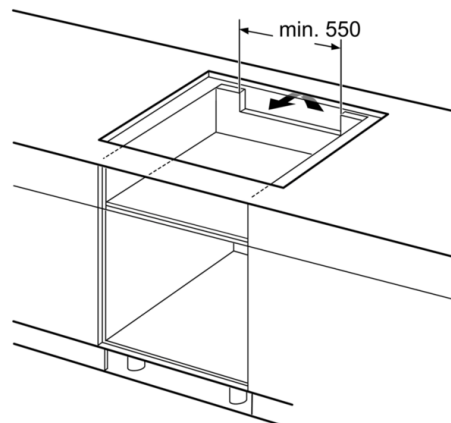

**Technische Daten**

Gerätetyp :	Kochstelle Glaskeramik
Bauform :	Einbau
Energiequelle :	Elektrisch
Anzahl der Kochzonen, die gleichzeitig benutzt werden können :	4
Nischenmaße (H x B x T) (mm) :	51 x 750-780 x 490-500
Gerätebreite :	816
Abmessungen des Gerätes (mm) :	51 x 816 x 527
Abmessungen des verpackten Gerätes (mm) :	126 x 953 x 603
Nettogewicht (kg) :	17,403
Bruttogewicht (kg) :	18,9
Restwärmanzeige :	Getrennt
Lage der Steuerung :	Vorne
Oberflächenfarbe :	Alu, gebürstet, Schwarz
Rahmenfarbe :	Alu, gebürstet
Approbationszertifikate :	AENOR, CE
Länge Anschlusskabel (cm) :	110
EAN-Nummer :	4242002949147
Elektroanschlusswert (W) :	7400
Spannung (V) :	220-240
Frequenz (Hz) :	50; 60

**Maße:**

- Anschlusswert: 7,4 kW
- Anschlusskabel (1,1 m)
- Anschlusskabel beigelegt in Verpackung
- Min. Arbeitsplattenstärke: 30 mm

**Serie | 8, Induktionskochfeld, 80 cm,  
Schwarz  
PXY875KW1E**

① Lüftungsspalt muß vorgesehen werden.

Maße in mm

\* Mindestabstand vom Muldenausschnitt bis zur Wand  
 \*\* Eintauchtiefe  
 \*\*\* Mit untergebautem Backofen min. 30, ggf. mehr; siehe Maßanforderungen des Backofens

Maße in mm

Maße in mm

Maße in mm