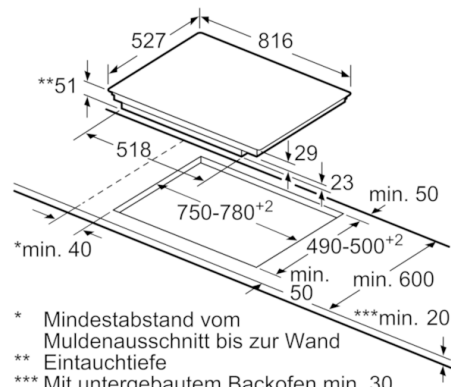

**Technische Daten**

Gerätetyp :	Kochstelle Glaskeramik
Bauform :	Einbau
Energiequelle :	Elektrisch
Anzahl der Kochzonen, die gleichzeitig benutzt werden können :	4
Nischenmaße (H x B x T) (mm) :	51 x 750-780 x 490-500
Gerätebreite :	816
Abmessungen des Gerätes (mm) :	51 x 816 x 527
Abmessungen des verpackten Gerätes (mm) :	126 x 953 x 603
Nettogewicht (kg) :	17,403
Bruttogewicht (kg) :	18,9
Restwärmanzeige :	Getrennt
Lage der Steuerung :	Vorne
Oberflächenfarbe :	Alu, gebürstet, Schwarz
Rahmenfarbe :	Alu, gebürstet
Approbationszertifikate :	AENOR, CE
Länge Anschlusskabel (cm) :	110
EAN-Nummer :	4242002949147
Elektroanschlusswert (W) :	7400
Spannung (V) :	220-240
Frequenz (Hz) :	50; 60

**Maße:**

- Anschlusswert: 7,4 kW
- Anschlusskabel (1,1 m)
- Anschlusskabel beigelegt in Verpackung
- Min. Arbeitsplattenstärke: 30 mm

**Serie | 8, Induktionskochfeld, 80 cm,  
Schwarz  
PXY875KW1E**

① Lüftungsspalt muß vorgesehen werden.

Maße in mm

\* Mindestabstand vom Muldenausschnitt bis zur Wand  
 \*\* Eintauchtiefe  
 \*\*\* Mit untergebautem Backofen min. 30, ggf. mehr; siehe Maßanforderungen des Backofens

Maße in mm

Maße in mm

Maße in mm