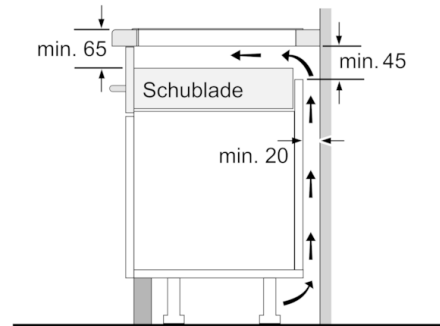

Technische Daten

Gerätetyp :	Kochstelle Glaskeramik
Bauform :	Eingebaut
Energiequelle :	Elektro
Anzahl der Kochzonen, die gleichzeitig benutzt werden können :	4
Nischenmaße (H x B x T) (mm) :	55 x 780-780 x 500-500
Gerätebreite (mm) :	795
Abmessungen des Gerätes (mm) :	55 x 795 x 517
Abmessungen des verpackten Gerätes (mm) :	126 x 953 x 603
Nettogewicht (kg) :	15,796
Bruttogewicht (kg) :	17,4
Restwärmearzeige :	Getrennt
Lage der Steuerung :	Vorne
Hauptoberflächenmaterial :	Glaskeramik
Oberflächenfarbe :	Edelstahl, Schwarz
Rahmenfarbe :	Edelstahl
Approbatonszertifikate :	AENOR, CE
Länge Anschlusskabel (cm) :	110
EAN-Nummer :	4242002870977
Elektroanschlusswert (W) :	7400
Spannung (V) :	220-240
Frequenz (Hz) :	50; 60

Leistung und Größe:

- 4 Induktions-Kochzonen mit Topferkennung
- 17 Leistungsstufen

Umwelt und Sicherheit:

- 2 stufige Restwärmeanzeige je Kochzone
- Topferkennung PowerManagement Funktion Automatische Sicherheitsabschaltung Kindersicherung Wischschutzfunktion
- Energieverbrauchsanzeige

Maße:

- Anschlusswert: 7.4 kW
- Min. Arbeitsplattenstärke: 16 mm

**Serie | 6, Induktionskochfeld, 80 cm,
Schwarz
PXE845FC1E**

① Lüftungsspalt muß vorgesehen werden.

Maße in mm

Maße in mm

Maße in mm

① Lüftungsspalt muß vorgesehen werden.

Maße in mm