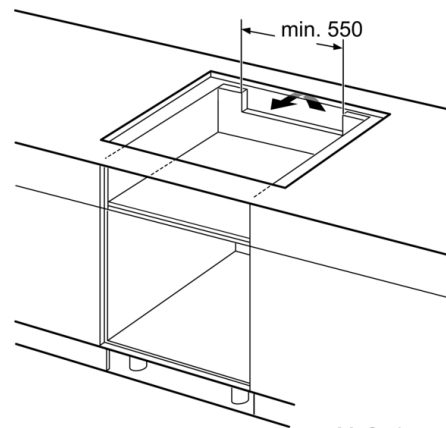

Technische Daten

Gerätetyp :	Kochstelle Glaskeramik
Bauform :	Eingebaut
Energiequelle :	Elektro
Anzahl der Kochzonen, die gleichzeitig benutzt werden können :	4
Nischenmaße (H x B x T) (mm) :	55 x 780-780 x 500-500
Gerätebreite (mm) :	795
Abmessungen des Gerätes (mm) :	55 x 795 x 517
Abmessungen des verpackten Gerätes (mm) :	126 x 953 x 603
Nettogewicht (kg) :	15,796
Bruttogewicht (kg) :	17,4
Restwärmearzeige :	Getrennt
Lage der Steuerung :	Vorne
Hauptoberflächenmaterial :	Glaskeramik
Oberflächenfarbe :	Edelstahl, Schwarz
Rahmenfarbe :	Edelstahl
Approbatonszertifikate :	AENOR, CE
Länge Anschlusskabel (cm) :	110
EAN-Nummer :	4242002870977
Elektroanschlusswert (W) :	7400
Spannung (V) :	220-240
Frequenz (Hz) :	50; 60

Maße:

- Anschlusswert: 7.4 kW
- Min. Arbeitsplattenstärke: 16 mm

**Serie | 6, Induktionskochfeld, 80 cm,
Schwarz
PXE845FC1E**

① Lüftungsspalt muß vorgesehen werden.

Maße in mm

Maße in mm

Maße in mm

① Lüftungsspalt muß vorgesehen werden.

Maße in mm