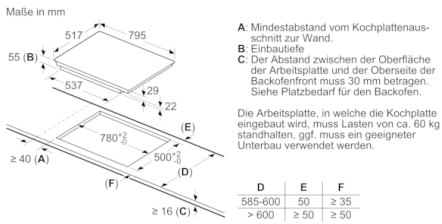

Technische Daten

Gerätetyp :	Kochstelle Glaskeramik
Bauform :	Eingebaut
Energiequelle :	Elektro
Anzahl der Kochzonen, die gleichzeitig benutzt werden können :	4
Nischenmaße (H x B x T) (mm) :	55 x 780-780 x 500-500
Gerätebreite (mm) :	795
Abmessungen des Gerätes (mm) :	55 x 795 x 517
Abmessungen des verpackten Gerätes (mm) :	126 x 953 x 603
Nettogewicht (kg) :	15,796
Bruttogewicht (kg) :	17,4
Restwärmearzeige :	Getrennt
Lage der Steuerung :	Vorne
Hauptoberflächenmaterial :	Glaskeramik
Oberflächenfarbe :	Edelstahl, Schwarz
Rahmenfarbe :	Edelstahl
Approbatonszertifikate :	AENOR, CE
Länge Anschlusskabel (cm) :	110
EAN-Nummer :	4242002870977
Elektroanschlusswert (W) :	7400
Spannung (V) :	220-240
Frequenz (Hz) :	50; 60

Maße:

- Anschlusswert: 7.4 kW
- Min. Arbeitsplattenstärke: 16 mm

**Serie | 6, Induktionskochfeld, 80 cm,
Schwarz
PXE845FC1E**

① Lüftungsspalt muß vorgesehen werden.

Maße in mm

Maße in mm

Maße in mm

① Lüftungsspalt muß vorgesehen werden.

Maße in mm