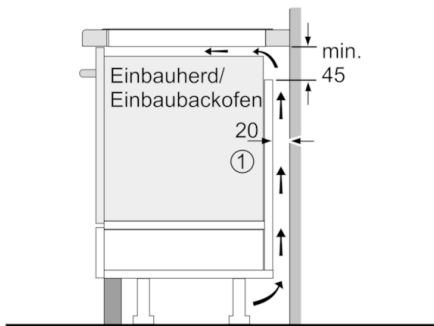

Technische Daten

Gerätetyp :	Kochstelle Glaskeramik
Bauform :	Eingebaut
Energiequelle :	Elektro
Anzahl der Kochzonen, die gleichzeitig benutzt werden können :	4
Nischenmaße (H x B x T) (mm) :	55 x 780-780 x 500-500
Gerätebreite (mm) :	795
Abmessungen des Gerätes (mm) :	55 x 795 x 517
Abmessungen des verpackten Gerätes (mm) :	126 x 953 x 603
Nettogewicht (kg) :	15,796
Bruttogewicht (kg) :	17,4
Restwärmearzeige :	Getrennt
Lage der Steuerung :	Vorne
Hauptoberflächenmaterial :	Glaskeramik
Oberflächenfarbe :	Edelstahl, Schwarz
Rahmenfarbe :	Edelstahl
Approbatonszertifikate :	AENOR, CE
Länge Anschlusskabel (cm) :	110
EAN-Nummer :	4242002870977
Elektroanschlusswert (W) :	7400
Spannung (V) :	220-240
Frequenz (Hz) :	50; 60

Leistung und Größe:

- 4 Induktions-Kochzonen mit Topferkennung
- 17 Leistungsstufen

Umwelt und Sicherheit:

- 2 stufige Restwärmeanzeige je Kochzone
- Topferkennung PowerManagement Funktion Automatische Sicherheitsabschaltung Kindersicherung Wischschutzfunktion
- Energieverbrauchsanzeige

Maße:

- Anschlusswert: 7.4 kW
- Min. Arbeitsplattenstärke: 16 mm

**Serie | 6, Induktionskochfeld, 80 cm,
Schwarz
PXE845FC1E**

① Lüftungsspalt muß vorgesehen werden.

Maße in mm

Maße in mm

Maße in mm

① Lüftungsspalt muß vorgesehen werden.