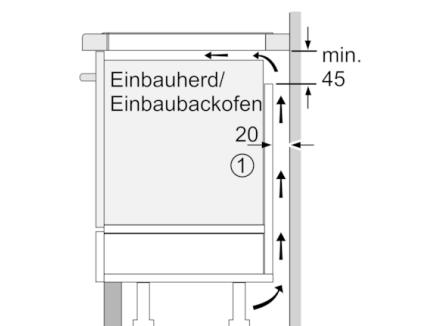

Technische Daten

Gerätetyp :	Kochstelle Glaskeramik
Bauform :	Eingebaut
Energiequelle :	Elektro
Anzahl der Kochzonen, die gleichzeitig benutzt werden können :	4
Nischenmaße (H x B x T) (mm) :	55 x 780-780 x 500-500
Gerätebreite (mm) :	795
Abmessungen des Gerätes (mm) :	55 x 795 x 517
Abmessungen des verpackten Gerätes (mm) :	126 x 953 x 603
Nettogewicht (kg) :	15,796
Bruttogewicht (kg) :	17,4
Restwärmearzeige :	Getrennt
Lage der Steuerung :	Vorne
Hauptoberflächenmaterial :	Glaskeramik
Oberflächenfarbe :	Edelstahl, Schwarz
Rahmenfarbe :	Edelstahl
Approbatonszertifikate :	AENOR, CE
Länge Anschlusskabel (cm) :	110
EAN-Nummer :	4242002870977
Elektroanschlusswert (W) :	7400
Spannung (V) :	220-240
Frequenz (Hz) :	50; 60

Leistung und Größe:

- 4 Induktions-Kochzonen mit Topferkennung
- 17 Leistungsstufen

Umwelt und Sicherheit:

- 2 stufige Restwärmeanzeige je Kochzone
- Topferkennung PowerManagement Funktion Automatische Sicherheitsabschaltung Kindersicherung Wischschutzfunktion
- Energieverbrauchsanzeige

Maße:

- Anschlusswert: 7.4 kW
- Min. Arbeitsplattenstärke: 16 mm

**Serie | 6, Induktionskochfeld, 80 cm,
Schwarz
PXE845FC1E**

① Lüftungsspalt muß vorgesehen werden.

Maße in mm

Maße in mm

Maße in mm

① Lüftungsspalt muß vorgesehen werden.

Maße in mm