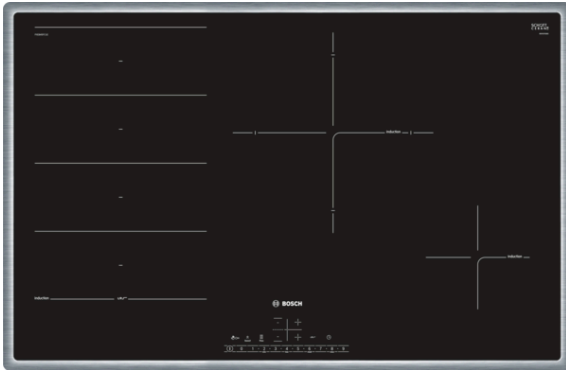

**Serie | 6, Induktionskochfeld, 80 cm,
Schwarz
PXE845FC1E**

Sonderzubehör

HEZ390011 : Bräter aus Edelstahl mit Glasdeckel
 HEZ390012 : Dampfeinsatz für Edelstahlbräter
 HEZ390090 : Wok-Set 3-teilig
 HEZ390210 : Systempfanne Ø 15cm
 HEZ390220 : Systempfanne Ø 19cm
 HEZ390230 : Systempfanne Ø 21cm
 HEZ390512 : Teppan Yaki (groß)
 HEZ390522 : Grillplatte
 HEZ9SE030 : 3-er Set best aus 2 Töpfen + 1 Pfanne

- **DirectSelect:** direkte, einfache Auswahl der gewünschten Kochzone, Leistungsstufe und zusätzlicher Funktionen.
- **FlexInduktions-Zone:** Flexibles Zusammenschalten von Kochzonen zu einer durchgehenden Fläche für kleine Töpfe bis hin zu großem Sonderzubehör
- **PerfectFry:** für einen optimalen Bräunungsgrad des Bratguts dank Sensorsteuerung in 4 Leistungsstufen.
- **Umlaufender Rahmen:** der flache, umlaufendes Edelstahlrahmen ist ideal für die Einpassung in einen vorhandenen Arbeitsplattenausschnitt geeignet.
- **PowerBoost:** Kürzere Ankochzeiten mit bis zu 50% mehr Leistung.

Technische Daten

Gerätetyp :	Kochstelle Glaskeramik
Bauform :	Eingebaut
Energiequelle :	Elektro
Anzahl der Kochzonen, die gleichzeitig benutzt werden können :	4
Nischenmaße (H x B x T) (mm) :	55 x 780-780 x 500-500
Gerätebreite (mm) :	795
Abmessungen des Gerätes (mm) :	55 x 795 x 517
Abmessungen des verpackten Gerätes (mm) :	126 x 953 x 603
Nettogewicht (kg) :	15,796
Bruttogewicht (kg) :	17,4
Restwärmearzeige :	Getrennt
Lage der Steuerung :	Vorne
Hauptoberflächenmaterial :	Glaskeramik
Oberflächenfarbe :	Edelstahl, Schwarz
Rahmenfarbe :	Edelstahl
Approbatonszertifikate :	AENOR, CE
Länge Anschlusskabel (cm) :	110
EAN-Nummer :	4242002870977
Elektroanschlusswert (W) :	7400
Spannung (V) :	220-240
Frequenz (Hz) :	50; 60

4 242002 870977

Serie | 6, Induktionskochfeld, 80 cm, Schwarz PXE845FC1E

Design:

- Rahmen

Ausstattung:

- DirectSelect
- QuickStart
- TopControl-Digitalanzeige

Schnelligkeit:

- PowerBoost-Funktion für alle Kochzonen