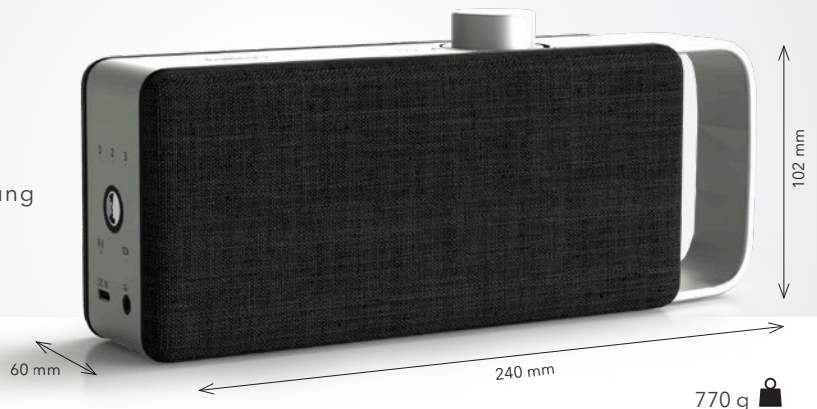

OSKAR

TRAGBARER TV-SPRACHVERSTÄRKER

Mit innovativer Technologie zur Stimmoptimierung

PORTABLE TV VOICE ENHANCER

With dialogue clarifying technology