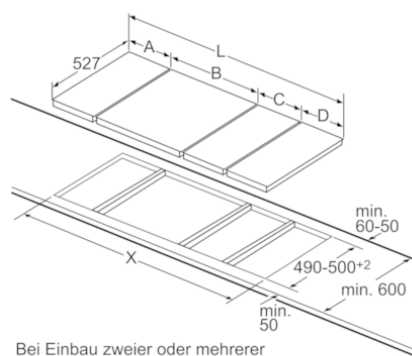

Maße in mm

L	X
606	876
816	1086
916	1186

Bei Einbau eines Domino-Elementes direkt neben einer Mulde ist ein Montagesatz (HEZ394301) erforderlich.

Maße in mm

L	X
306	882
396	972

Bei Einbau zweier oder mehrerer Domino-Elemente direkt nebeneinander ist ein oder sind mehrere Montagesätze erforderlich (2 Elemente 1 Montagesatz, 3 Elemente 2 Montagesätze usw.).

Maße in mm

L	X
306	576
396	666

Bei Einbau zweier oder mehrerer Domino-Elemente direkt nebeneinander ist ein oder sind mehrere Montagesätze erforderlich (2 Elemente 1 Montagesatz, 3 Elemente 2 Montagesätze usw.).

Maße in mm

* Mindestabstand vom Muldenausschnitt bis zur Wand
 ** Eintauchtiefe
 *** Mit untergebaute Backofen ggf. mehr; siehe Maßanforderungen des Backofens

Maße in mm

Bild zur Tabelle Domino-Kombinationsmöglichkeiten mit entsprechenden Geräte- und Ausschnittmaßen