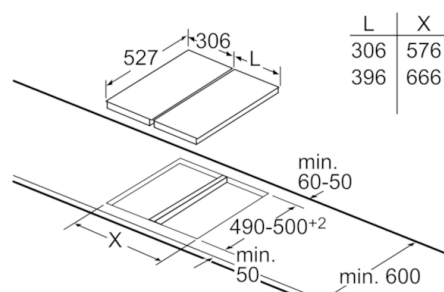

Technische Daten

Gerätetyp :	Vario/Domino Kochstelle Glas
Bauform :	CONSTR_TYPE.Built-in
Energiequelle :	Elektrisch
Anzahl der Kochzonen, die gleichzeitig benutzt werden können :	2
Nischenmaße (H x B x T) (mm) :	38 x x
Gerätebreite :	306
Abmessungen des Gerätes (mm) :	38 x 306 x 527
Abmessungen des verpackten Gerätes (mm) :	120 x 375 x 590
Nettogewicht (kg) :	4,797
Bruttogewicht (kg) :	6,0
Restwärmanzeige :	Getrennt
Lage der Steuerung :	Vorne
Hauptoberflächenmaterial :	Glaskeramik
Oberflächenfarbe :	Alu, gebürstet, Schwarz
Rahmenfarbe :	Alu, gebürstet
Approbatonszertifikate :	AENOR, CE
Länge Anschlusskabel (cm) :	100
EAN-Nummer :	4242002938141
Elektroanschlusswert (W) :	3500
Absicherung (A) :	16
Spannung (V) :	220-240
Frequenz (Hz) :	60; 50

Maße in mm

L	X
606	876
816	1086
916	1186

Bei Einbau eines Domino-Elementes direkt neben einer Mulde ist ein Montagesatz (HEZ394301) erforderlich.

Maße in mm

L	X
306	882
396	972

Bei Einbau zweier oder mehrerer Domino-Elemente direkt nebeneinander ist ein oder sind mehrere Montagesätze erforderlich (2 Elemente 1 Montagesatz, 3 Elemente 2 Montagesätze usw.).

Maße in mm

L	X
306	576
396	666

Bei Einbau zweier oder mehrerer Domino-Elemente direkt nebeneinander ist ein oder sind mehrere Montagesätze erforderlich (2 Elemente 1 Montagesatz, 3 Elemente 2 Montagesätze usw.).

Maße in mm

* Mindestabstand vom Muldenausschnitt bis zur Wand
 ** Eintauchtiefe
 *** Mit untergebaute Backofen ggf. mehr; siehe Maßanforderungen des Backofens

Maße in mm

Bild zur Tabelle Domino-Kombinationsmöglichkeiten mit entsprechenden Geräte- und Ausschnittmaßen