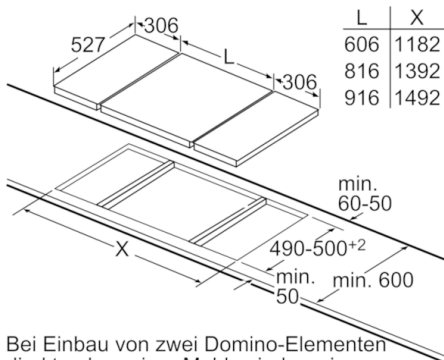

Serie | 6 Modulare Kochfelder

PKF375FP1E

30 cm Domino Glaskeramik

L	X
606	1182
816	1392
916	1492

Bei Einbau von zwei Domino-Elementen direkt neben einer Mulde sind zwei Montagesätze (HEZ394301) erforderlich.

Maße in mm