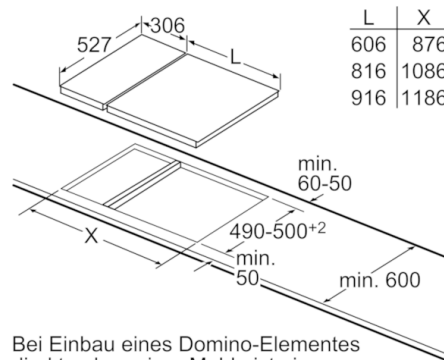

Technische Daten

Gerätetyp :	Vario/Domino Kochstelle Glas
Bauform :	CONSTR_TYPE.Built-in
Energiequelle :	Elektrisch
Anzahl der Kochzonen, die gleichzeitig benutzt werden können :	2
Nischenmaße (H x B x T) (mm) :	38 x x
Gerätebreite :	306
Abmessungen des Gerätes (mm) :	38 x 306 x 527
Abmessungen des verpackten Gerätes (mm) :	120 x 375 x 590
Nettogewicht (kg) :	4,797
Bruttogewicht (kg) :	6,0
Restwärmanzeige :	Getrennt
Lage der Steuerung :	Vorne
Hauptoberflächenmaterial :	Glaskeramik
Oberflächenfarbe :	Alu, gebürstet, Schwarz
Rahmenfarbe :	Alu, gebürstet
Approbatonszertifikate :	AENOR, CE
Länge Anschlusskabel (cm) :	100
EAN-Nummer :	4242002938141
Elektroanschlusswert (W) :	3500
Absicherung (A) :	16
Spannung (V) :	220-240
Frequenz (Hz) :	60; 50

Serie | 6 Modulare Kochfelder

PKF375FP1E

30 cm Domino Glaskeramik

L	X
606	1182
816	1392
916	1492

Bei Einbau von zwei Domino-Elementen direkt neben einer Mulde sind zwei Montagesätze (HEZ394301) erforderlich.

Maße in mm

L	X
606	876
816	1086
916	1186

Bei Einbau eines Domino-Elementes direkt neben einer Mulde ist ein Montagesatz (HEZ394301) erforderlich.

Maße in mm

L	X
306	882
396	972

Bei Einbau zweier oder mehrerer Domino-Elemente direkt nebeneinander ist ein oder sind mehrere Montagesätze erforderlich (2 Elemente 1 Montagesatz, 3 Elemente 2 Montagesätze usw.).

Maße in mm

L	X
306	576
396	666

Bei Einbau zweier oder mehrerer Domino-Elemente direkt nebeneinander ist ein oder sind mehrere Montagesätze erforderlich (2 Elemente 1 Montagesatz, 3 Elemente 2 Montagesätze usw.).