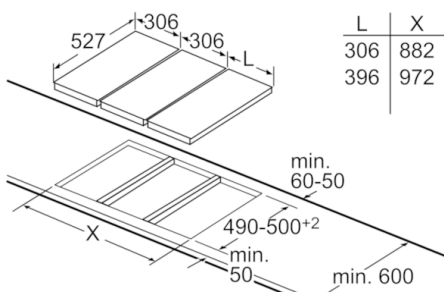

Technische Daten

Gerätetyp :	Vario/Domino Kochstelle Glas
Bauform :	CONSTR_TYPE.Built-in
Energiequelle :	Elektrisch
Anzahl der Kochzonen, die gleichzeitig benutzt werden können :	2
Nischenmaße (H x B x T) (mm) :	38 x x
Gerätebreite :	306
Abmessungen des Gerätes (mm) :	38 x 306 x 527
Abmessungen des verpackten Gerätes (mm) :	120 x 375 x 590
Nettogewicht (kg) :	4,797
Bruttogewicht (kg) :	6,0
Restwärmanzeige :	Getrennt
Lage der Steuerung :	Vorne
Hauptoberflächenmaterial :	Glaskeramik
Oberflächenfarbe :	Alu, gebürstet, Schwarz
Rahmenfarbe :	Alu, gebürstet
Approbatonszertifikate :	AENOR, CE
Länge Anschlusskabel (cm) :	100
EAN-Nummer :	4242002938141
Elektroanschlusswert (W) :	3500
Absicherung (A) :	16
Spannung (V) :	220-240
Frequenz (Hz) :	60; 50

Serie | 6 Modulare Kochfelder

PKF375FP1E

30 cm Domino Glaskeramik

L	X
606	1182
816	1392
916	1492

Bei Einbau von zwei Domino-Elementen direkt neben einer Mulde sind zwei Montagesätze (HEZ394301) erforderlich.

Maße in mm

L	X
606	876
816	1086
916	1186

Bei Einbau eines Domino-Elementes direkt neben einer Mulde ist ein Montagesatz (HEZ394301) erforderlich.

Maße in mm

L	X
306	882
396	972

Bei Einbau zweier oder mehrerer Domino-Elemente direkt nebeneinander ist ein oder sind mehrere Montagesätze erforderlich (2 Elemente 1 Montagesatz, 3 Elemente 2 Montagesätze usw.).

Maße in mm

L	X
306	576
396	666

Bei Einbau zweier oder mehrerer Domino-Elemente direkt nebeneinander ist ein oder sind mehrere Montagesätze erforderlich (2 Elemente 1 Montagesatz, 3 Elemente 2 Montagesätze usw.).