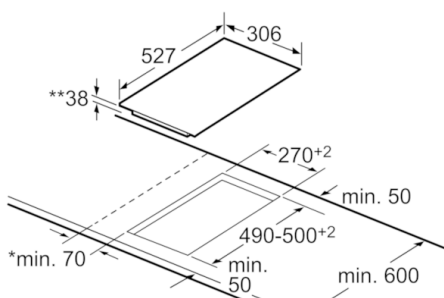

Technische Daten

Gerätetyp :	Vario/Domino Kochstelle Glas
Bauform :	CONSTR_TYPE.Built-in
Energiequelle :	Elektrisch
Anzahl der Kochzonen, die gleichzeitig benutzt werden können :	2
Nischenmaße (H x B x T) (mm) :	38 x x
Gerätebreite :	306
Abmessungen des Gerätes (mm) :	38 x 306 x 527
Abmessungen des verpackten Gerätes (mm) :	120 x 375 x 590
Nettogewicht (kg) :	4,797
Bruttogewicht (kg) :	6,0
Restwärmanzeige :	Getrennt
Lage der Steuerung :	Vorne
Hauptoberflächenmaterial :	Glaskeramik
Oberflächenfarbe :	Alu, gebürstet, Schwarz
Rahmenfarbe :	Alu, gebürstet
Approbatonszertifikate :	AENOR, CE
Länge Anschlusskabel (cm) :	100
EAN-Nummer :	4242002938141
Elektroanschlusswert (W) :	3500
Absicherung (A) :	16
Spannung (V) :	220-240
Frequenz (Hz) :	60; 50

Maße in mm

L	X
606	876
816	1086
916	1186

Bei Einbau eines Domino-Elementes direkt neben einer Mulde ist ein Montagesatz (HEZ394301) erforderlich.

Maße in mm

L	X
306	882
396	972

Bei Einbau zweier oder mehrerer Domino-Elemente direkt nebeneinander ist ein oder sind mehrere Montagesätze erforderlich (2 Elemente 1 Montagesatz, 3 Elemente 2 Montagesätze usw.).

Maße in mm

L	X
306	576
396	666

Bei Einbau zweier oder mehrerer Domino-Elemente direkt nebeneinander ist ein oder sind mehrere Montagesätze erforderlich (2 Elemente 1 Montagesatz, 3 Elemente 2 Montagesätze usw.).

Maße in mm

* Mindestabstand vom Muldenausschnitt bis zur Wand
 ** Eintauchtiefe
 *** Mit untergebaute Backofen ggf. mehr; siehe Maßanforderungen des Backofens

Maße in mm

Bild zur Tabelle Domino-Kombinationsmöglichkeiten mit entsprechenden Geräte- und Ausschnittmaßen