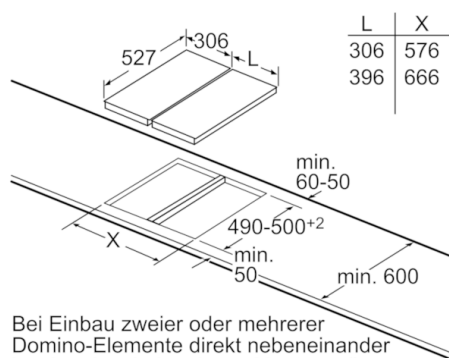

### **Maße:**

- Anschlusswert: 3,7 kW
- Anschlusskabel (1,1 m)
- Anschlusskabel fest montiert
- Min. Arbeitsplattenstärke: 30 mm
- Kombinierbar mit Glaskeramik-Kochstellen im Komfort-Design
- Kombinierbar mit 60 cm, 70 cm, 80 cm und 90 cm  
Glaskeramik-Kochstellen

## Serie | 6, Domino-Kochfeld, Induktion, 30 cm PIB375FB1E

Maße in mm

- A:** Mindestabstand vom Muldenausschnitt bis zur Wand  
**B:** Eintauchtiefe  
**C:** Mit darunter eingebautem Backofen min. 30, möglicherweise mehr; siehe Platzbedarf für den Backofen.

Bei Einbau von zwei Domino-Elementen direkt neben einer Mulde sind zwei Montagesätze (HEZ394301) erforderlich.

Maße in mm

Bei Einbau eines Domino-Elementes direkt neben einer Mulde ist ein Montagesatz (HEZ394301) erforderlich.

Maße in mm

Bei Einbau zweier oder mehrerer Domino-Elemente direkt nebeneinander ist ein oder sind mehrere Montagesätze erforderlich (2 Elemente 1 Montagesatz, 3 Elemente 2 Montagesätze usw.).

Maße in mm