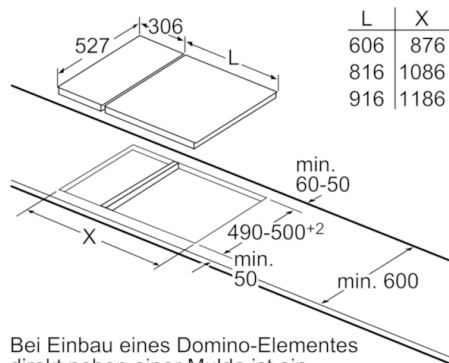

### **Maße:**

- Anschlusswert: 3,7 kW
- Anschlusskabel (1,1 m)
- Anschlusskabel fest montiert
- Min. Arbeitsplattenstärke: 30 mm
- Kombinierbar mit Glaskeramik-Kochstellen im Komfort-Design
- Kombinierbar mit 60 cm, 70 cm, 80 cm und 90 cm  
Glaskeramik-Kochstellen

## Serie | 6, Domino-Kochfeld, Induktion, 30 cm PIB375FB1E

Maße in mm

- A:** Mindestabstand vom Muldenausschnitt bis zur Wand  
**B:** Eintauchtiefe  
**C:** Mit darunter eingebautem Backofen min. 30, möglicherweise mehr; siehe Platzbedarf für den Backofen.

Bei Einbau von zwei Domino-Elementen direkt neben einer Mulde sind zwei Montagesätze (HEZ394301) erforderlich.

Maße in mm

Bei Einbau eines Domino-Elementes direkt neben einer Mulde ist ein Montagesatz (HEZ394301) erforderlich.

Maße in mm

Bei Einbau zweier oder mehrerer Domino-Elemente direkt nebeneinander ist ein oder sind mehrere Montagesätze erforderlich (2 Elemente 1 Montagesatz, 3 Elemente 2 Montagesätze usw.).

Maße in mm