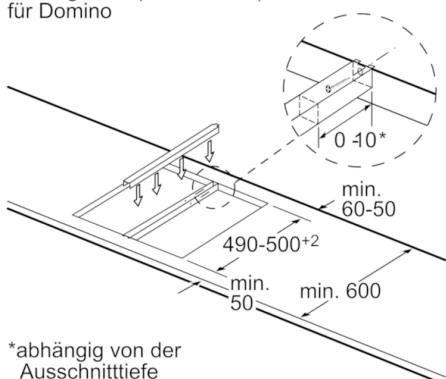

## Serie | 6, Domino-Kochfeld, Induktion, 30 cm PIB375FB1E

Bild zur Tabelle Domino-Kombinationsmöglichkeiten mit entsprechenden Geräte- und Ausschnittmaßen

Bei Einbau zweier oder mehrerer Elemente nebeneinander ist ein oder sind mehrere Montagesätze erforderlich (2 Elemente 1 Montagesatz, 3 Elemente 2 Montagesätze usw.).

Ausschnittmaße (X) je nach Kombination siehe Tabelle:

Maße in mm

① Lüftungsspalt muß vorgesehen werden.

Maße in mm

Maße in mm  
Domino-Kombinationsmöglichkeiten mit entsprechenden Geräte- und Ausschnittmaßen

Breitentyp:  
Gerätebreite:

	A	B	C	D	L	X
2x30	306	306	-	-	612	576
1x30, 1x40	306	396	-	-	702	666
1x30, 1x60	306	606	-	-	912	876
1x30, 1x70*	306	710	-	-	1016	980
1x30, 1x80	306	816	-	-	1122	1086
1x30, 1x90	306	916	-	-	1222	1186
2x40	396	396	-	-	792	756
1x40, 1x60	396	606	-	-	1002	966
1x40, 1x70*	396	710	-	-	1106	1070
1x40, 1x80	396	816	-	-	1212	1176
1x40, 1x90	396	916	-	-	1312	1276
3x30	306	306	306	-	918	882
2x30, 1x40	306	306	396	-	1008	972
2x30, 1x60	306	306	606	-	1218	1182
2x30, 1x70*	306	306	710	-	1322	1286
2x30, 1x80	306	306	816	-	1428	1392
2x30, 1x90	306	306	916	-	1528	1492
1x30, 2x40	306	396	396	-	1098	1062
1x30, 1x40, 1x60	306	396	606	-	1308	1272
1x30, 1x40, 1x70*	306	396	710	-	1412	1376
1x30, 1x40, 1x80	306	396	816	-	1518	1482
1x30, 1x40, 1x90	306	396	916	-	1618	1582
2x40, 1x60	396	396	606	-	1398	1362
4x30	306	306	306	306	1224	1188
3x30, 1x40	306	306	306	396	1314	1278
1x30, 1x75	306	750	-	-	1056	1020
1x40, 1x75	396	750	-	-	1146	1110
2x30, 1x75	306	306	750	-	1362	1326
1x30, 1x40, 1x75	306	396	750	-	1452	1416

\* Nicht möglich mit 70 cm Induktionsmulde

Montagesatz (HEZ394301)  
für Domino

\*abhängig von der Ausschnitttiefe

Maße in mm