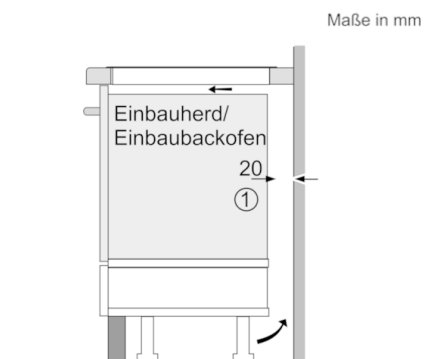

Bei Einbau zweier oder mehrerer Domino-Elemente direkt nebeneinander ist ein oder sind mehrere Montagesätze erforderlich (2 Elemente 1 Montagesatz, 3 Elemente 2 Montagesätze usw.).

Maße in mm

## Serie | 6, Domino-Kochfeld, Induktion, 30 cm PIB375FB1E

Bild zur Tabelle Domino-Kombinationsmöglichkeiten mit entsprechenden Geräte- und Ausschnittmaßen

Bei Einbau zweier oder mehrerer Elemente nebeneinander ist ein oder sind mehrere Montagesätze erforderlich (2 Elemente 1 Montagesatz, 3 Elemente 2 Montagesätze usw.).

Ausschnittmaße (X) je nach Kombination siehe Tabelle:

Maße in mm

① Lüftungsspalt muß vorgesehen werden.

Maße in mm

Maße in mm  
Domino-Kombinationsmöglichkeiten mit entsprechenden Geräte- und Ausschnittmaßen