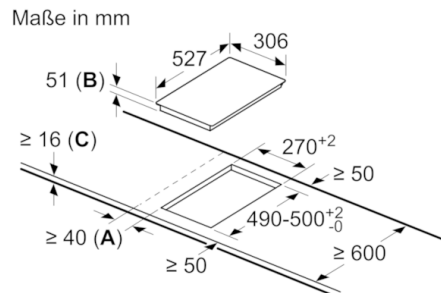

### **Maße:**

- Anschlusswert: 3,7 kW
- Anschlusskabel (1,1 m)
- Anschlusskabel fest montiert
- Min. Arbeitsplattenstärke: 30 mm
- Kombinierbar mit Glaskeramik-Kochstellen im Komfort-Design
- Kombinierbar mit 60 cm, 70 cm, 80 cm und 90 cm  
Glaskeramik-Kochstellen

## Serie | 6, Domino-Kochfeld, Induktion, 30 cm PIB375FB1E

Maße in mm

- A:** Mindestabstand vom Muldenausschnitt bis zur Wand  
**B:** Eintauchtiefe  
**C:** Mit darunter eingebautem Backofen min. 30, möglicherweise mehr; siehe Platzbedarf für den Backofen.