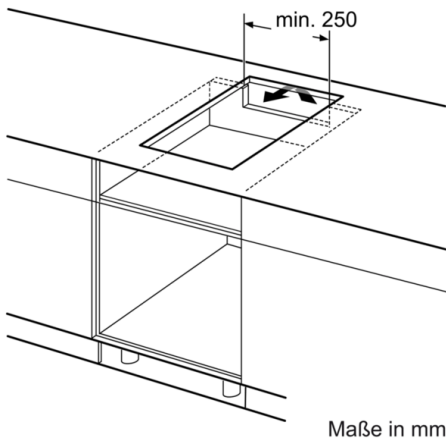

Serie | 6, Domino-Kochfeld, Induktion, 30 cm PIB375FB1E

Maße in mm