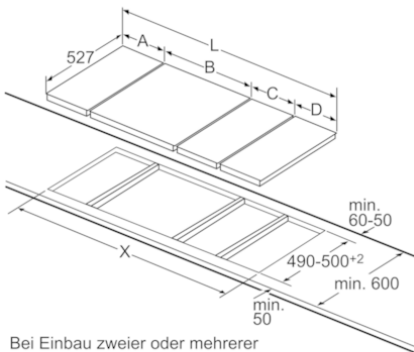

Serie | 6, Domino-Kochfeld, Induktion, 30 cm PIB375FB1E

Bild zur Tabelle Domino-Kombinationsmöglichkeiten mit entsprechenden Geräte- und Ausschnittmaßen

Bei Einbau zweier oder mehrerer Elemente nebeneinander ist ein oder sind mehrere Montagesätze erforderlich (2 Elemente 1 Montagesatz, 3 Elemente 2 Montagesätze usw.).

Ausschnittmaße (X) je nach Kombination siehe Tabelle: