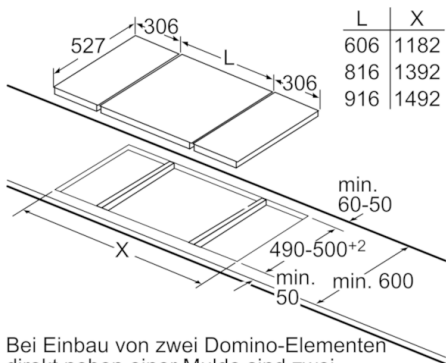

### **Maße:**

- Anschlusswert: 3,7 kW
- Anschlusskabel (1,1 m)
- Anschlusskabel fest montiert
- Min. Arbeitsplattenstärke: 30 mm
- Kombinierbar mit Glaskeramik-Kochstellen im Komfort-Design
- Kombinierbar mit 60 cm, 70 cm, 80 cm und 90 cm  
Glaskeramik-Kochstellen

## Serie | 6, Domino-Kochfeld, Induktion, 30 cm PIB375FB1E

Maße in mm

- A:** Mindestabstand vom Muldenausschnitt bis zur Wand  
**B:** Eintauchtiefe  
**C:** Mit darunter eingebautem Backofen min. 30, möglicherweise mehr; siehe Platzbedarf für den Backofen.