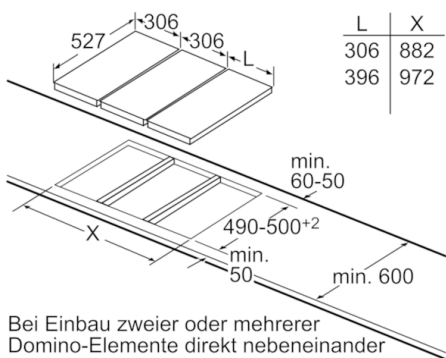

Bei Einbau zweier oder mehrerer Domino-Elemente direkt nebeneinander ist ein oder sind mehrere Montagesätze erforderlich (2 Elemente 1 Montagesatz, 3 Elemente 2 Montagesätze usw.).

Maße in mm