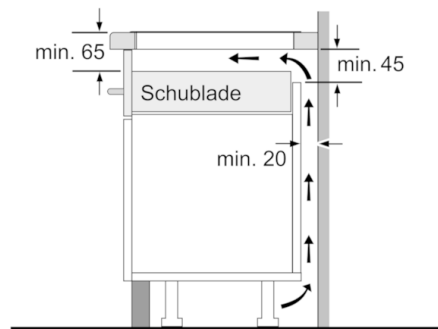

Serie | 6, Domino-Kochfeld, Induktion, 30 cm PIB375FB1E

Bild zur Tabelle Domino-Kombinationsmöglichkeiten mit entsprechenden Geräte- und Ausschnittmaßen

Bei Einbau zweier oder mehrerer Elemente nebeneinander ist ein oder sind mehrere Montagesätze erforderlich (2 Elemente 1 Montagesatz, 3 Elemente 2 Montagesätze usw.).

Ausschnittmaße (X) je nach Kombination siehe Tabelle:

Maße in mm

① Lüftungsspalt muß vorgesehen werden.

Maße in mm

Maße in mm
Domino-Kombinationsmöglichkeiten mit entsprechenden Geräte- und Ausschnittmaßen

Breitentyp:
Gerätebreite:

	A	B	C	D	L	X
2x30	306	306	-	-	612	576
1x30, 1x40	306	396	-	-	702	666
1x30, 1x60	306	606	-	-	912	876
1x30, 1x70*	306	710	-	-	1016	980
1x30, 1x80	306	816	-	-	1122	1086
1x30, 1x90	306	916	-	-	1222	1186
2x40	396	396	-	-	792	756
1x40, 1x60	396	606	-	-	1002	966
1x40, 1x70*	396	710	-	-	1106	1070
1x40, 1x80	396	816	-	-	1212	1176
1x40, 1x90	396	916	-	-	1312	1276
3x30	306	306	306	-	918	882
2x30, 1x40	306	306	396	-	1008	972
2x30, 1x60	306	306	606	-	1218	1182
2x30, 1x70*	306	306	710	-	1322	1286
2x30, 1x80	306	306	816	-	1428	1392
2x30, 1x90	306	306	916	-	1528	1492
1x30, 2x40	306	396	396	-	1098	1062
1x30, 1x40, 1x60	306	396	606	-	1308	1272
1x30, 1x40, 1x70*	306	396	710	-	1412	1376
1x30, 1x40, 1x80	306	396	816	-	1518	1482
1x30, 1x40, 1x90	306	396	916	-	1618	1582
2x40, 1x60	396	396	606	-	1398	1362
4x30	306	306	306	306	1224	1188
3x30, 1x40	306	306	306	396	1314	1278
1x30, 1x75	306	750	-	-	1056	1020
1x40, 1x75	396	750	-	-	1146	1110
2x30, 1x75	306	306	750	-	1362	1326
1x30, 1x40, 1x75	306	396	750	-	1452	1416

* Nicht möglich mit 70 cm Induktionsmulde

Montagesatz (HEZ394301)
für Domino

*abhängig von der Ausschnitttiefe

Maße in mm