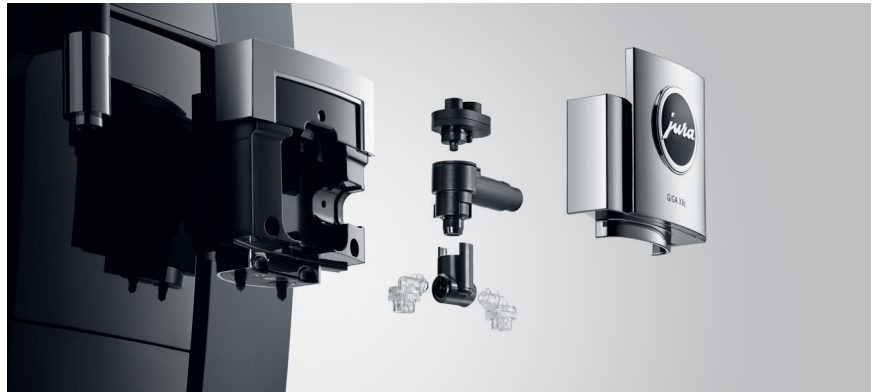

GIGA X8c

Die neue GIGA X8c – 4 × professioneller

Vorzüge

- 4,3"-Touchscreen-Farbdisplay
- 2 Präzisions-Keramikschleibmahlwerke mit Automatic Grinder Adjustment (A.G.A.)
- Speed-Funktion dank zusätzlichem Heißwasser-Bypass
- 2 Thermoblöcke und 2 Pumpen
- Kompatibel mit Payment Connect

Einsatzgebiete

- Etagenlösung
- Seminar- / Tagungsbereich
- Catering
- Coffee to Go

Empfohlene Tageshöchstleistung
200 Tassen

Mit der GIGA X8c beweist JURA Schweizer Innovationskraft und Professionalität bis ins kleinste Detail. Überall, wo Kapazitäten bis zu 200 Tassen an der Tagesordnung sind, überzeugt sie mit Qualität, Funktionalität und Zuverlässigkeit. Gepaart mit Höchstleistung in allen Belangen resultiert ein Hightech-Vollautomat, der ideal auf die Anforderungen von Etagen-, Seminar-, Catering- oder Coffee-to-go-Lösungen zugeschnitten ist.