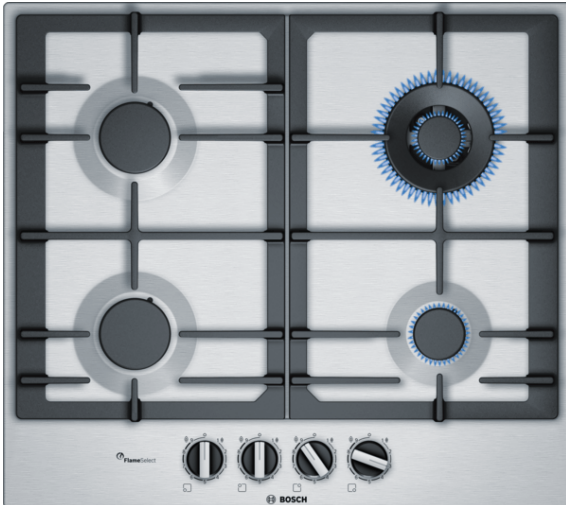

**Serie | 6, Gaskochfeld, 60 cm,
Edelstahl
PCH6A5C90D**

Sonderzubehör

HEZ298105 : Simmer plate
HEZ298115 : Espressokreuz

**Die Gas-Kochstelle aus Edelstahl mit
FlameSelect: einfach zum perfekten
Ergebnis dank neun präzise definierten
Leistungsstufen.**

- **Durchgehende Topfräger aus Gusseisen:** für eine hohe Stabilität und Standfestigkeit des Kochgeschirrs.
- **FlameSelect:** Für eine präzise Flammenregulierung in neun definierten Stufen.
- **Schwertknebel:** ermöglichen eine ergonomische Bedienung.
- **Oberflächenfarbe:** Edelstahl

Technische Daten

Gerätetyp :	Gas-Schaltermulde
Bauform :	Einbau
Energiequelle :	Gas
Anzahl der Kochzonen, die gleichzeitig benutzt werden können :	4
Nischenmaße (H x B x T) (mm) :	45 x 560-562 x 480-492
Gerätebreite :	582
Abmessungen des Gerätes (mm) :	45 x 582 x 520
Abmessungen des verpackten Gerätes (mm) :	141 x 651 x 578
Nettogewicht (kg) :	11,423
Bruttogewicht (kg) :	12,3
Restwärmanzeige :	Ohne
Lage der Steuerung :	Vorne
Hauptoberflächenmaterial :	Edelstahl
Oberflächenfarbe :	Edelstahl
Rahmenfarbe :	Edelstahl
Approbationszertifikate :	CE
Länge Anschlusskabel (cm) :	100
EAN-Nummer :	4242002914176
Elektroanschlusswert (W) :	1
Gasanschlusswert (W) :	8000
Absicherung (A) :	3
Spannung (V) :	220-240
Frequenz (Hz) :	60; 50

4 242002 914176

Serie | 6, Gaskochfeld, 60 cm, Edelstahl PCH6A5C90D

**Die Gas-Kochstelle aus Edelstahl mit
FlameSelect: einfach zum perfekten
Ergebnis dank neun präzise definierten
Leistungsstufen.**

Komfort