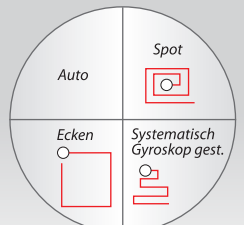

¹ 2,4 GHz WLAN (der 5 GHz-Standard wird nicht unterstützt)

² Smartphone und Tablet-PC nicht im Lieferumfang enthalten

³ Apple Systemanforderungen:
iOS 9.0 oder höher
Android Systemanforderungen:
Android 4.4 oder höher

VOICE CONTROL

VOICE CONTROL über AMAZON ALEXA und GOOGLE ASSISTANT²

Auto-Return-Funktion

4 Reinigungsprogramme

Hochwertiges LED-Display mit Sensor Touch-Bedienung

Inkl. Multifunktions-Fernbedienung

Rotierende Bodenbürste