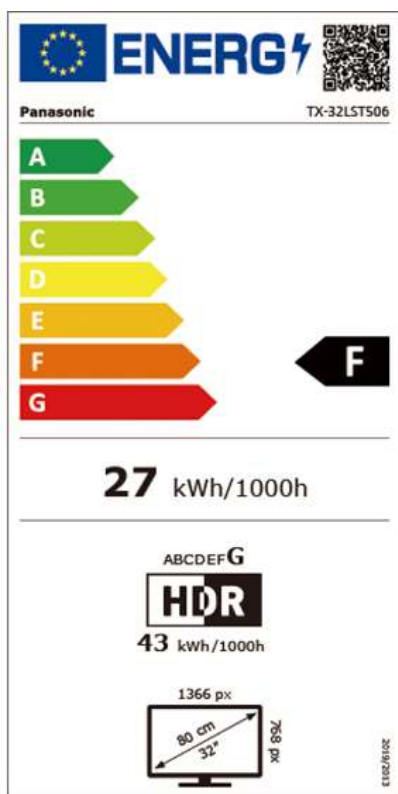

HD

androidtv

LST506 Serie		TX-32LST506
Bild	Panel Technologie	HD LCD/Bright Panel
	Bildschirmauflösung in Pixel (B x H)	HD/1,366 x 768
	Multi HDR Support*2	2K HDR
	Bildprozessor	HD Colour Engine
	Bild Modus	Dynamic, Normal, Kino, Sport, Game, Benutzer
Klang	Dolby Atmos®	•
	Lausprechersystem	Surround Sound
	Ausgangsleistung	10 W (5 W x 2)
	Sound Modus	Benutzer, Standard, Hell, Sport, Kino, Musik, Nachrichten
Smarte Funktionen* 1	Smart TV	Android
	Google Assistant*3 Built-in	•
	funktioniert mit Google Assistant	•
	Web Browser*8	• verfügbar bei Google Play
	Easy Mirroring/Chromecast built-in	Chromecast built-in
	Media Player	•
Unterstützte Formate	AVI, MKV, MP4, TS, VOB, MPG, DAT, MP3, AAC, JPG, JPEG	
Gaming	Game Mode	•
Connectivity	Integriertes WLAN*8	•
	Bluetooth*9	• (BT5.0, 2 Wege)
	Bluetooth Audio Link*10	•
Anschlüsse	HDMI Inputs*11	2 (seitlich: 2)
	HDCP (High-bandwidth Digital Content Protection)	• (HDCP1.4)
	HDMI Unterstützte Funktionen	ARC (Audio Return Channel), Eingang 1
	HDMI Signal Power Link	•
	USB	2 (seitlich; USB 2.0 x 2)
	LAN-Anschluss	1
	CI Plus (Common Interface)	1 (CI Plus, Version 1.4, ECP)
	Analog-Videoeingang	Cinch x 1 (seitlich)
	Optischer Digitalausgang	1 (seitlich)
Kopfhörerausgang	1 (seitlich)	
Broadcasting	Digital Tuner	DVB-T/T2/DVB-S2/DVB-C
	Analog Tuner	•
	HbbTV / HbbTV Operator App	HbbTV / —
	Videotext	•
	USB HDD Recording*12	•
	Hotel Mode / HDAVI Control	• / —
	Sprachführung	•
	EPG (Electronic Program Guide)	•
Menü-Sprachen	27 Sprachen*19	
Design	TV-Design	Classic Design
Energiedaten	Hersteller	Panasonic
	Modellbezeichnung	TX-32LST506
	EU Energieeffizienzklasse [Skala bis G]	F
	Sichtbare Bildschirmgröße in cm / Zoll	81 cm / 32 inches
	Energieverbrauch bei 1000 Stunden (kWh)*13	27 kWh
	Leistungsaufnahme im Standby (Watt)	0.5 W
	Leistungsaufnahme im Aus-Zustand (Watt)	—
	Bildschirmauflösung in Pixel (B x H)	1,366 x 768
	Stromversorgung	AC 100 - 240 V
	Leistungsaufnahme maximal (Watt)	50 W
	Umgebungslichtsensor (CATS)	—
Allgemeines	Enthaltenes Zubehör*15	TV Fernbedienung
	Abmessungen (B x H x T) (ohne Standfuß)	726 x 431 x 82 mm
	Abmessungen (B x H x T) (mit Standfuß)*16	726 x 477 x 179 mm
	Gewicht (ohne Standfuß)	3.5 kg
	Gewicht (mit Standfuß)	3.6 kg
	Abmessungen Standfuß (B x T)	561 x 179 mm
	VESA-Norm	•
	VESA-Abmessungen (B x H)	100 x 100 mm
	Verpackungsabmessung (B x H x T)	800 x 520 x 128 mm
	Gesamtgewicht mit Verpackung	5.0 kg